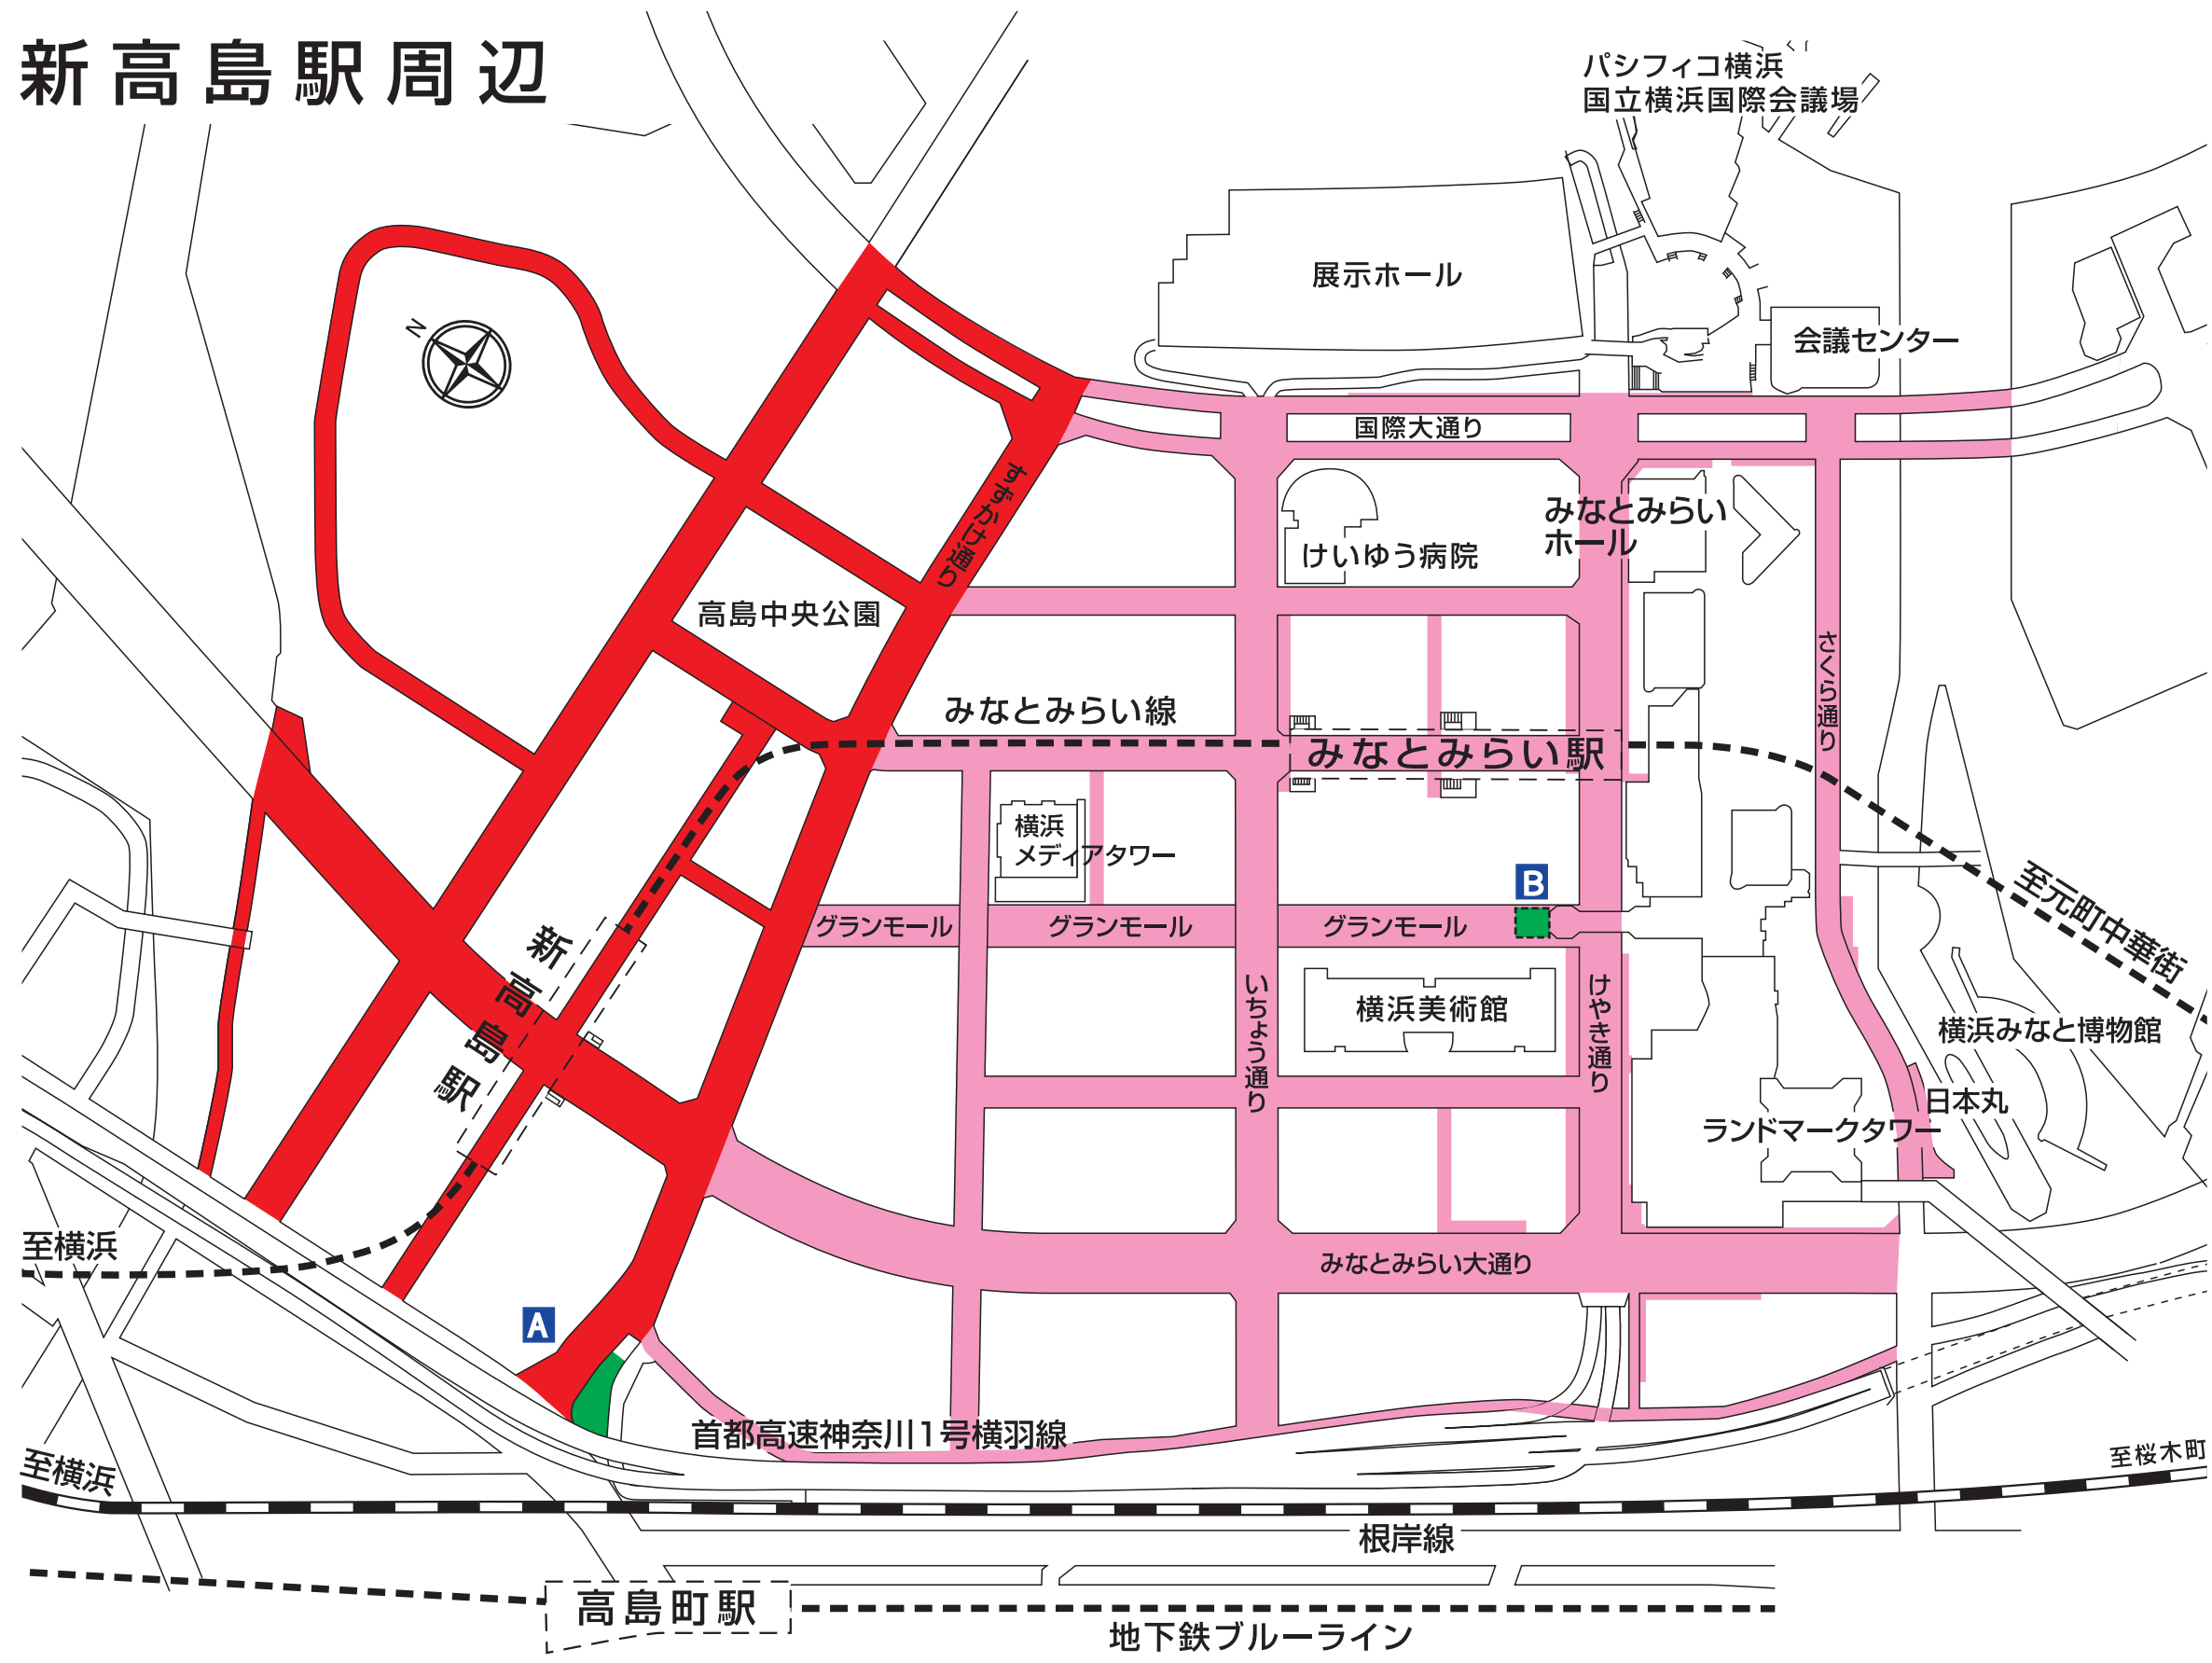

# 新高島駅周辺

- 放置禁止区域
- 自転車駐車場
- みなとみらい駅周辺放置禁止区域

駐車場名	
A	高島自転車駐車場
B	みなとみらい駅 自転車駐車場