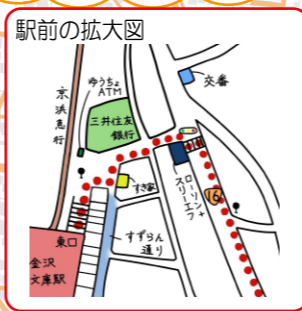

# 金沢区バスマップ

## Kanazawa BUS Map

金沢区  
幸せお届け大使  
ぼたんちゃん

■ 神奈川バス協会  
<https://www.kanagawabus.or.jp/>

■ お問い合わせ先  
横浜市都市整備局都市交通課 Tel.045-671-4128  
金沢区区政推進課 Tel.045-788-7721

京急バス(能見台営業所) Tel.045-771-9248  
京急バス(追浜営業所) Tel.046-866-2311  
横浜市営バス(横浜市コールセンター) Tel.045-664-2525  
神奈中バス(横浜営業所) Tel.045-891-7111  
大新東(レイディアントシティ営業所) Tel.045-791-7151

### 金沢区役所周辺案内地図

**徒歩で区役所までお越しの方へ**  
金沢文庫駅東口から、国道16号に出て、横須賀方面にまっすぐ歩いてきてね。途中歩道橋があるけど、横断歩道を渡ることもできます。消防署が見えてきたら、となりが区役所です。駅の近くは拡大図を描いてみました。一緒に見てくださいね。