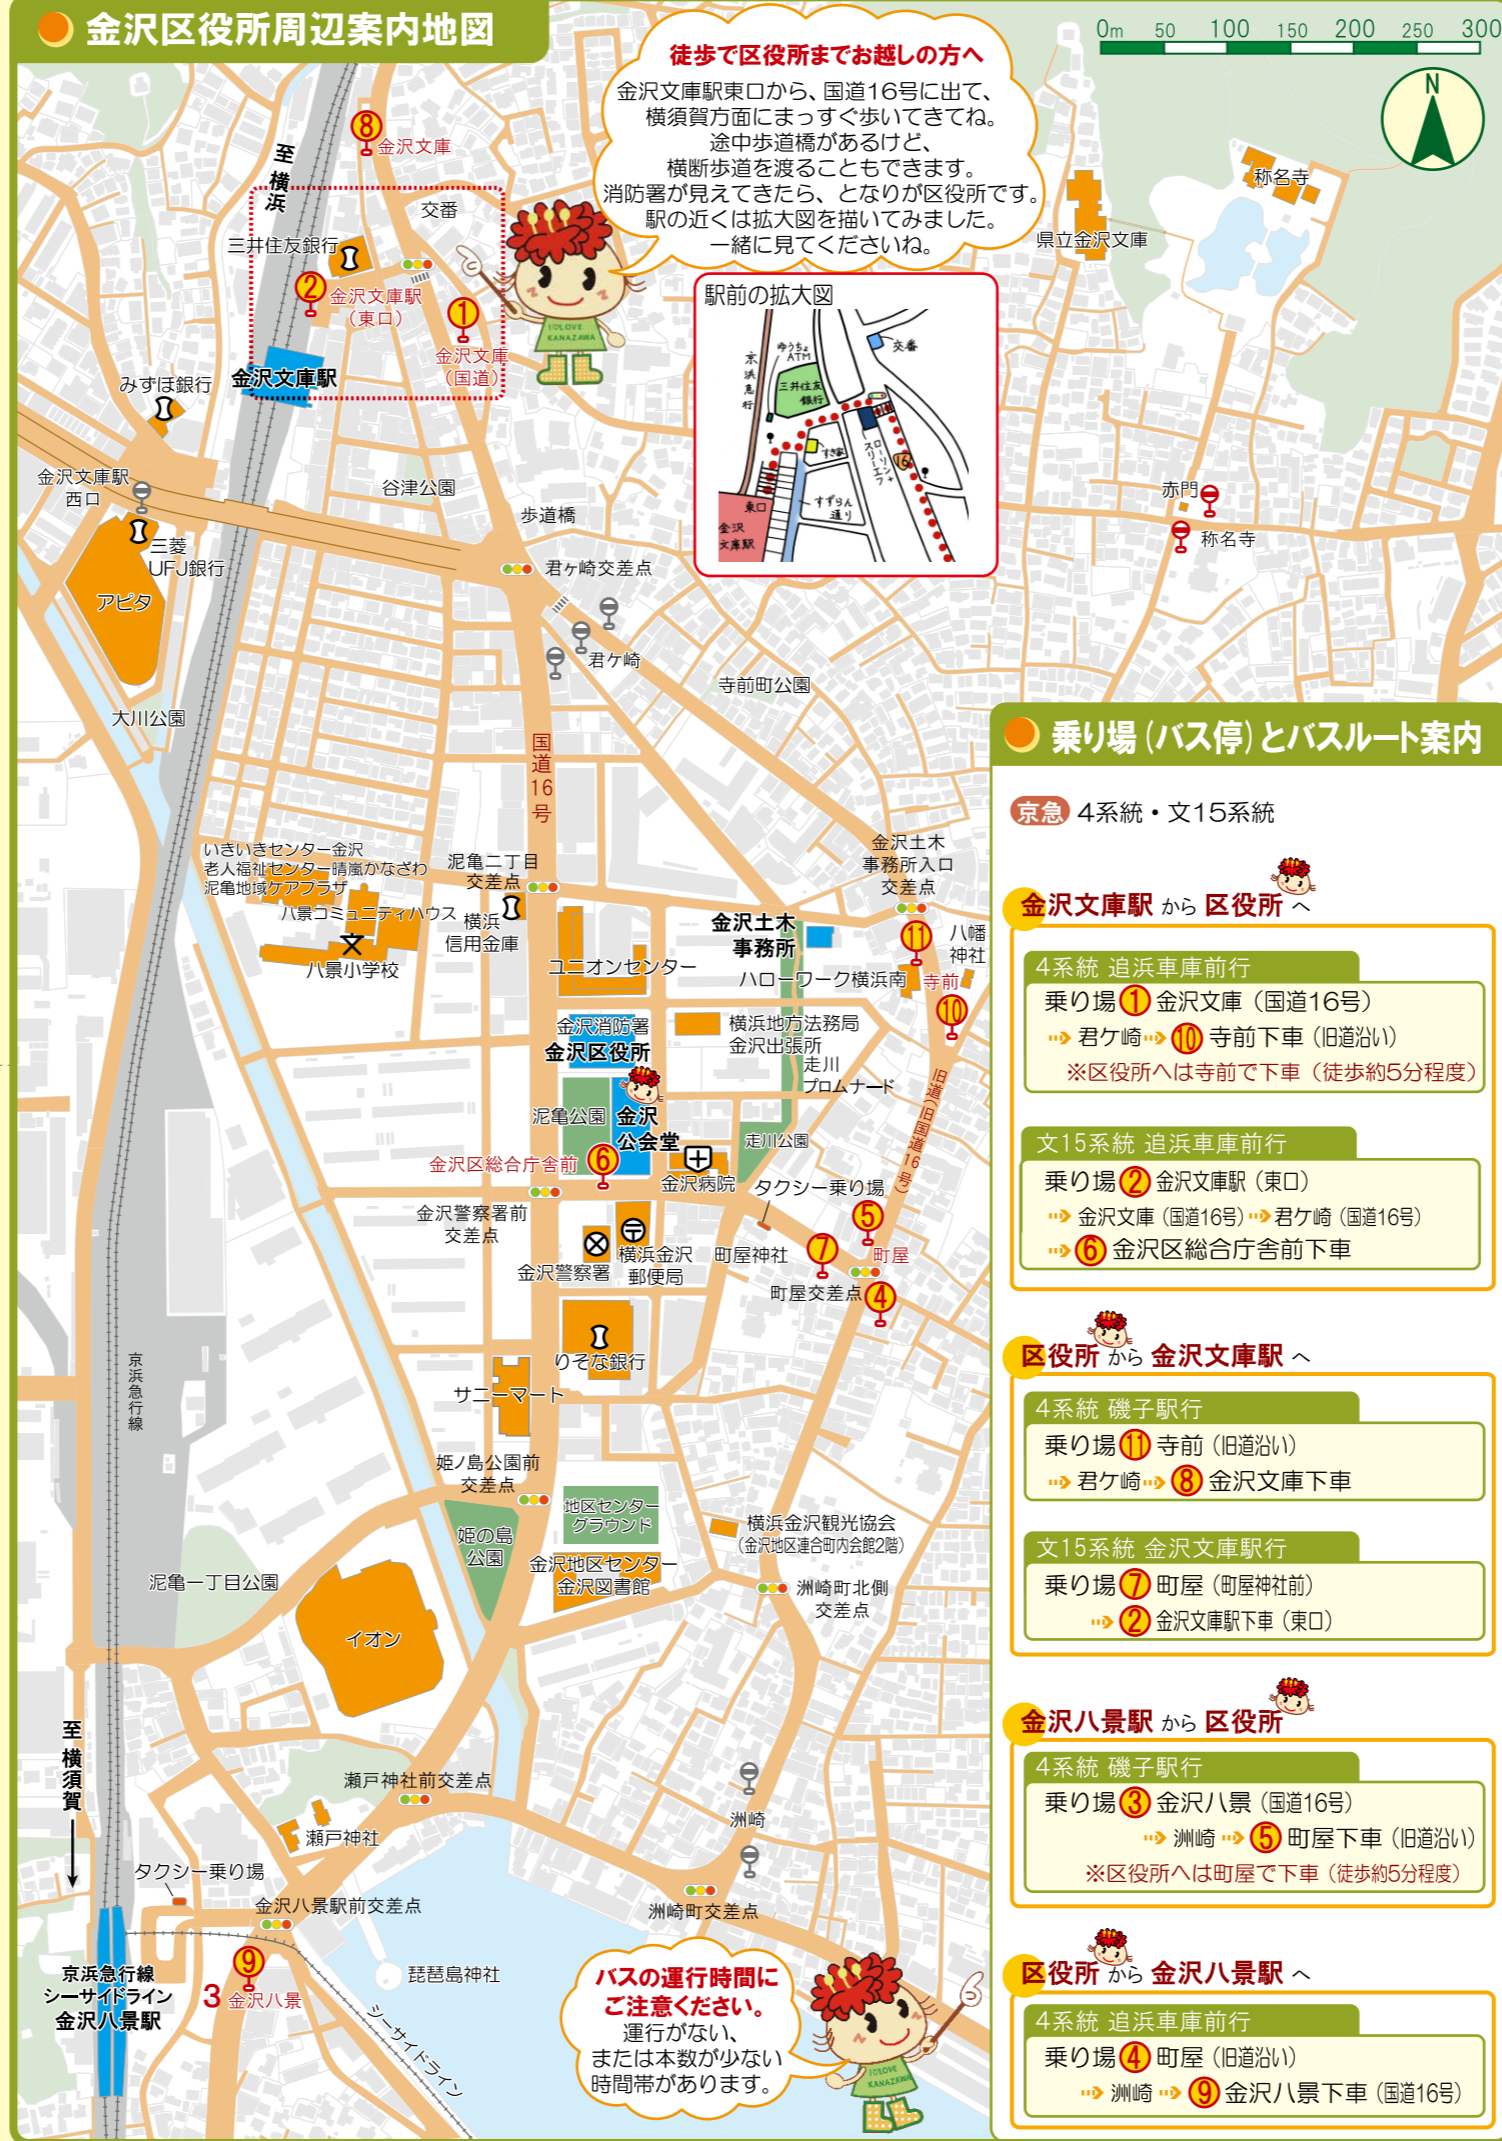

### バスを上手に使うための「おすすめ」

私たちのまちには、神奈中バスや京急バスなど、色々なバスが走っています。

そのため、バスでどこにでも行くことができる一方で、「どのバスに乗ったらよいか？」わかりにくいこともあります。

神奈川バス協会のホームページでは、乗るバス停と降りるバス停を選び、利用できるバス路線が検索できます。

一度、ホームページで、近くのバス停からどこまで行けるのか、調べてみるのも面白いかもしれません。

### 金沢区役所周辺案内地図

**徒歩で区役所までお越しの方へ**  
金沢文庫駅東口から、国道16号に出て、横須賀方面にまっすぐ歩いてきてね。途中歩道橋があるけど、横断歩道を渡ることもできます。消防署が見えてきたら、となりが区役所です。駅の近くは拡大図を描いてみました。一緒に見てくださいね。