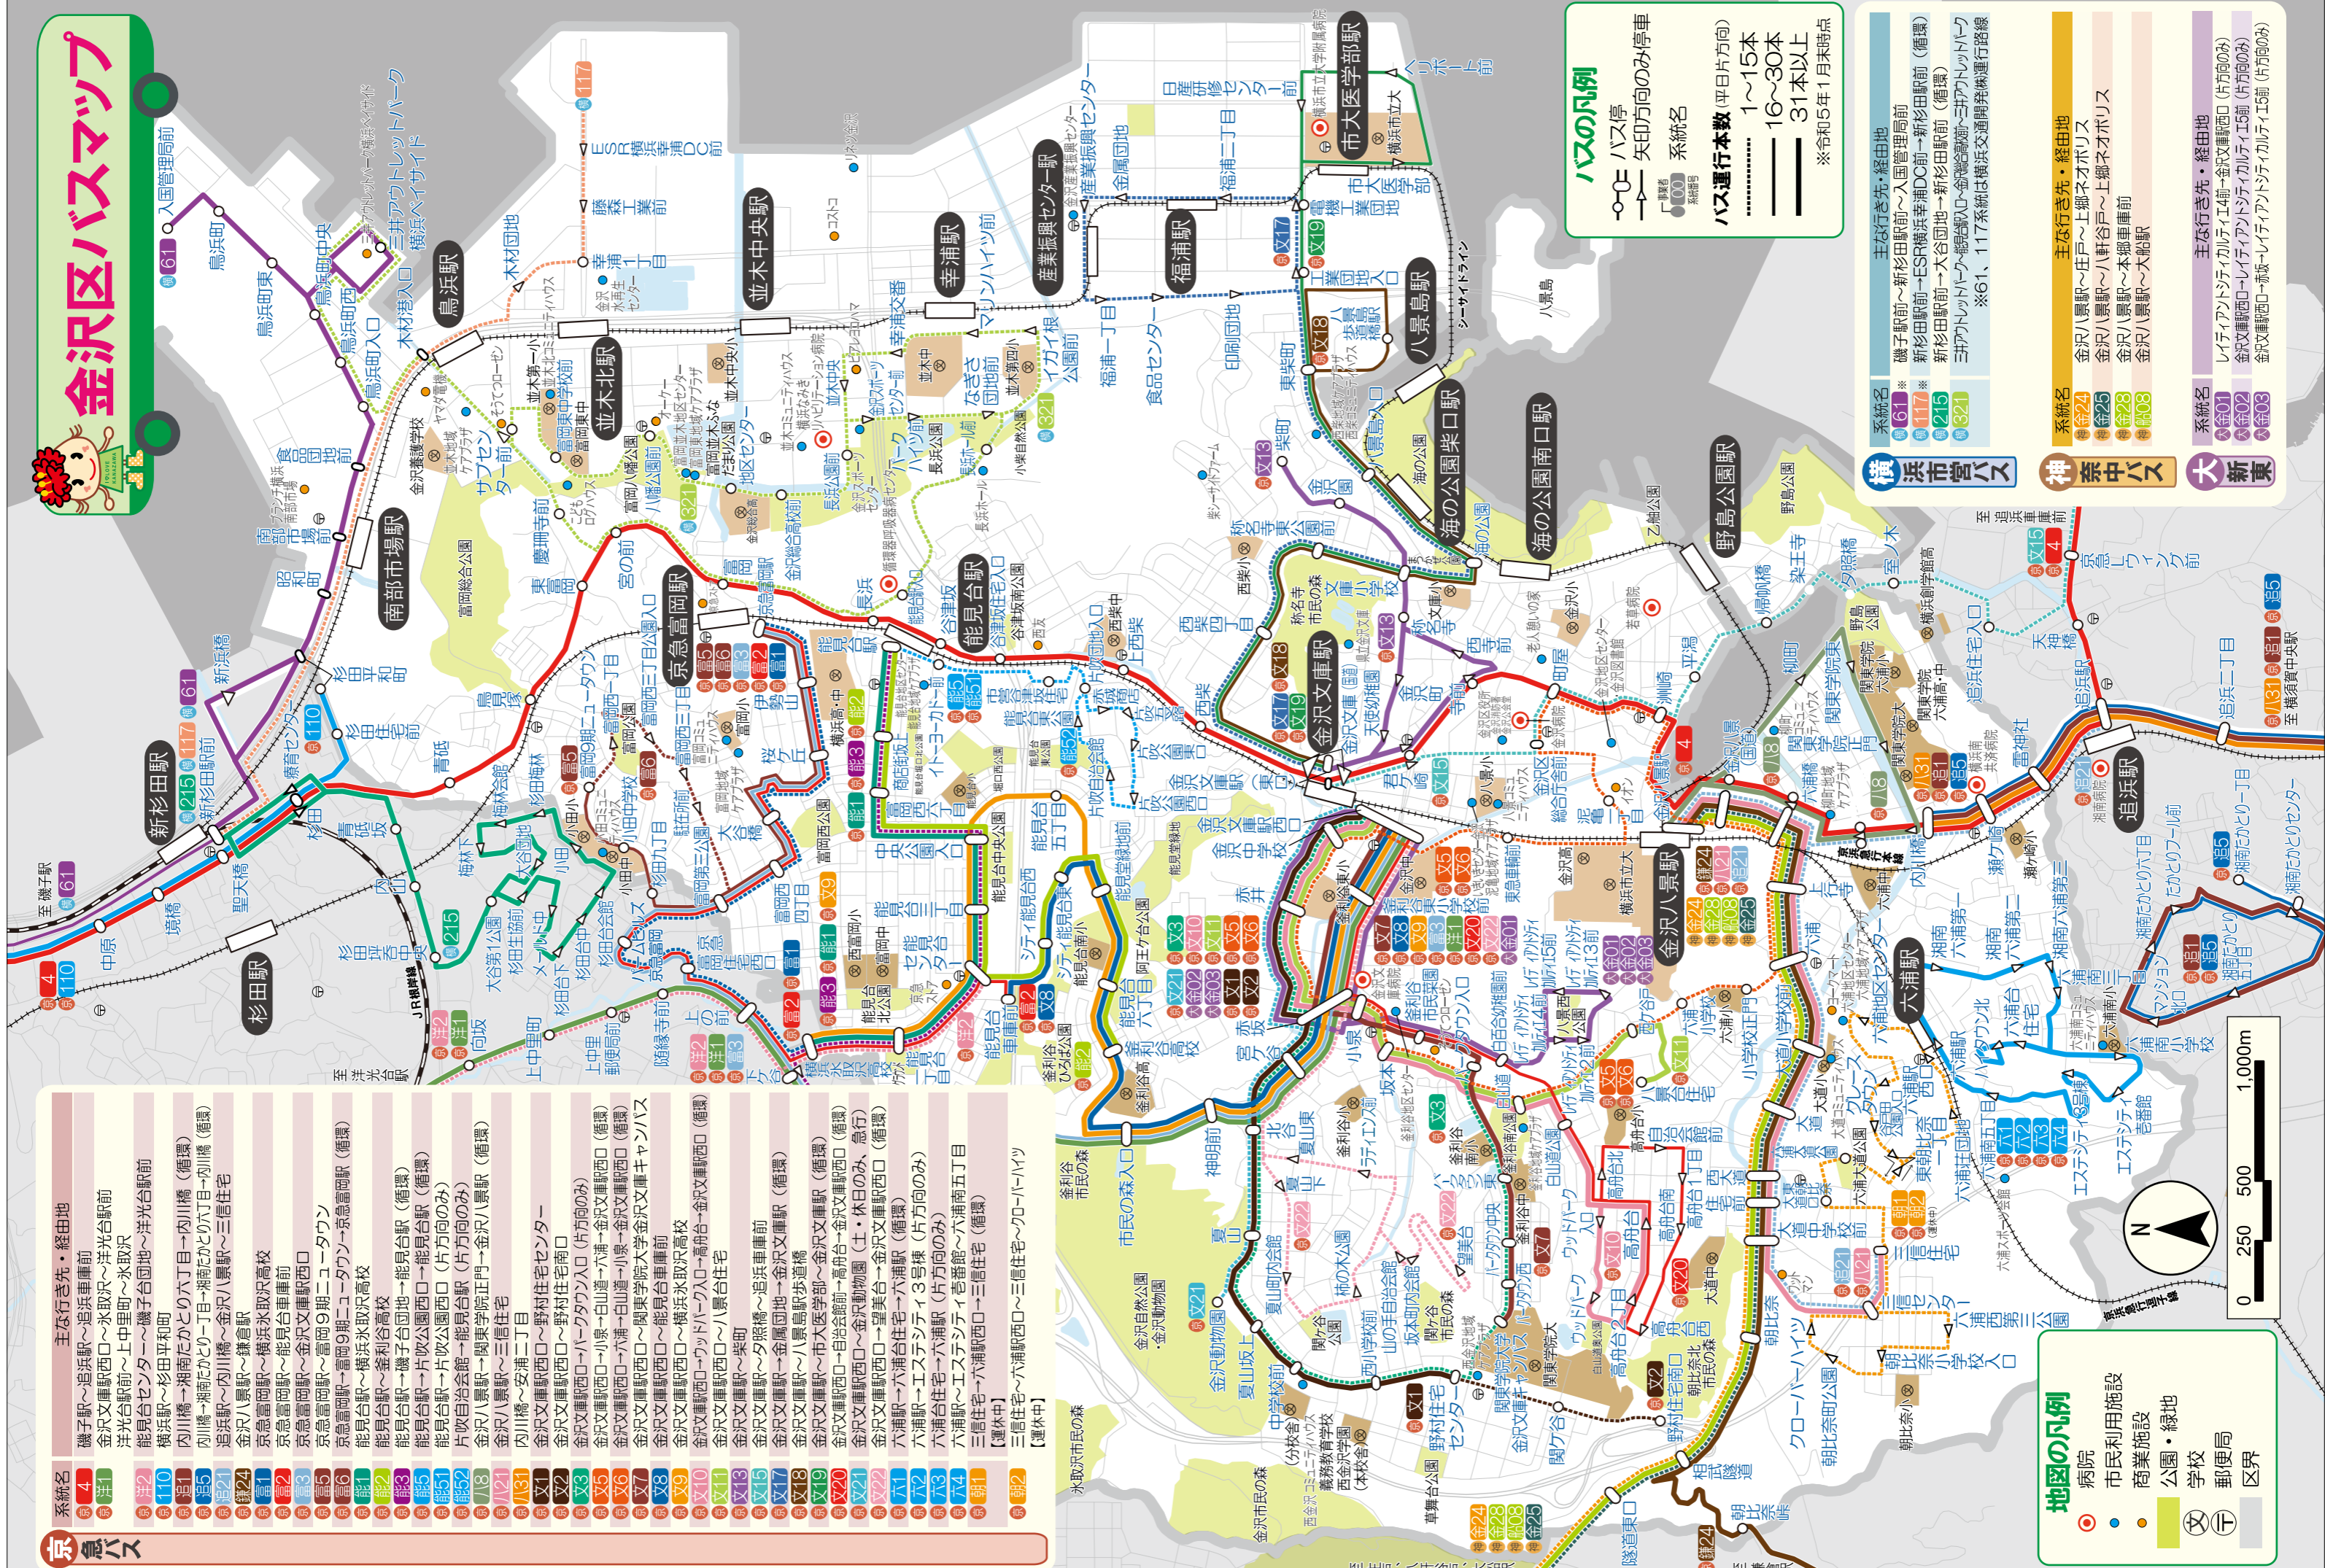

系統名	経由地
京急4	主行先・経由地
京急洋1	磯子駅～追浜駅前～追浜車庫前 金沢文庫駅西口～水取沢～洋光台駅前 洋光台駅前～上中里町～水取沢
京急洋2	能見台駅前～杉田平和町
京急洋3	横浜駅～杉田平和町
京急洋4	磯子駅前～追浜駅前～追浜車庫前
京急洋5	磯子駅前～追浜駅前～追浜車庫前
京急洋6	磯子駅前～追浜駅前～追浜車庫前
京急洋7	磯子駅前～追浜駅前～追浜車庫前
京急洋8	磯子駅前～追浜駅前～追浜車庫前
京急洋9	磯子駅前～追浜駅前～追浜車庫前
京急洋10	磯子駅前～追浜駅前～追浜車庫前
京急洋11	磯子駅前～追浜駅前～追浜車庫前
京急洋12	磯子駅前～追浜駅前～追浜車庫前
京急洋13	磯子駅前～追浜駅前～追浜車庫前
京急洋14	磯子駅前～追浜駅前～追浜車庫前
京急洋15	磯子駅前～追浜駅前～追浜車庫前
京急洋16	磯子駅前～追浜駅前～追浜車庫前
京急洋17	磯子駅前～追浜駅前～追浜車庫前
京急洋18	磯子駅前～追浜駅前～追浜車庫前
京急洋19	磯子駅前～追浜駅前～追浜車庫前
京急洋20	磯子駅前～追浜駅前～追浜車庫前
京急洋21	磯子駅前～追浜駅前～追浜車庫前
京急洋22	磯子駅前～追浜駅前～追浜車庫前
京急洋23	磯子駅前～追浜駅前～追浜車庫前
京急洋24	磯子駅前～追浜駅前～追浜車庫前
京急洋25	磯子駅前～追浜駅前～追浜車庫前
京急洋26	磯子駅前～追浜駅前～追浜車庫前
京急洋27	磯子駅前～追浜駅前～追浜車庫前
京急洋28	磯子駅前～追浜駅前～追浜車庫前
京急洋29	磯子駅前～追浜駅前～追浜車庫前
京急洋30	磯子駅前～追浜駅前～追浜車庫前
京急洋31	磯子駅前～追浜駅前～追浜車庫前
京急洋32	磯子駅前～追浜駅前～追浜車庫前
京急洋33	磯子駅前～追浜駅前～追浜車庫前
京急洋34	磯子駅前～追浜駅前～追浜車庫前
京急洋35	磯子駅前～追浜駅前～追浜車庫前
京急洋36	磯子駅前～追浜駅前～追浜車庫前
京急洋37	磯子駅前～追浜駅前～追浜車庫前
京急洋38	磯子駅前～追浜駅前～追浜車庫前
京急洋39	磯子駅前～追浜駅前～追浜車庫前
京急洋40	磯子駅前～追浜駅前～追浜車庫前
京急洋41	磯子駅前～追浜駅前～追浜車庫前
京急洋42	磯子駅前～追浜駅前～追浜車庫前
京急洋43	磯子駅前～追浜駅前～追浜車庫前
京急洋44	磯子駅前～追浜駅前～追浜車庫前
京急洋45	磯子駅前～追浜駅前～追浜車庫前
京急洋46	磯子駅前～追浜駅前～追浜車庫前
京急洋47	磯子駅前～追浜駅前～追浜車庫前
京急洋48	磯子駅前～追浜駅前～追浜車庫前
京急洋49	磯子駅前～追浜駅前～追浜車庫前
京急洋50	磯子駅前～追浜駅前～追浜車庫前
京急洋51	磯子駅前～追浜駅前～追浜車庫前
京急洋52	磯子駅前～追浜駅前～追浜車庫前
京急洋53	磯子駅前～追浜駅前～追浜車庫前
京急洋54	磯子駅前～追浜駅前～追浜車庫前
京急洋55	磯子駅前～追浜駅前～追浜車庫前
京急洋56	磯子駅前～追浜駅前～追浜車庫前
京急洋57	磯子駅前～追浜駅前～追浜車庫前
京急洋58	磯子駅前～追浜駅前～追浜車庫前
京急洋59	磯子駅前～追浜駅前～追浜車庫前
京急洋60	磯子駅前～追浜駅前～追浜車庫前
京急洋61	磯子駅前～追浜駅前～追浜車庫前
京急洋62	磯子駅前～追浜駅前～追浜車庫前
京急洋63	磯子駅前～追浜駅前～追浜車庫前
京急洋64	磯子駅前～追浜駅前～追浜車庫前
京急洋65	磯子駅前～追浜駅前～追浜車庫前
京急洋66	磯子駅前～追浜駅前～追浜車庫前
京急洋67	磯子駅前～追浜駅前～追浜車庫前
京急洋68	磯子駅前～追浜駅前～追浜車庫前
京急洋69	磯子駅前～追浜駅前～追浜車庫前
京急洋70	磯子駅前～追浜駅前～追浜車庫前
京急洋71	磯子駅前～追浜駅前～追浜車庫前
京急洋72	磯子駅前～追浜駅前～追浜車庫前
京急洋73	磯子駅前～追浜駅前～追浜車庫前
京急洋74	磯子駅前～追浜駅前～追浜車庫前
京急洋75	磯子駅前～追浜駅前～追浜車庫前
京急洋76	磯子駅前～追浜駅前～追浜車庫前
京急洋77	磯子駅前～追浜駅前～追浜車庫前
京急洋78	磯子駅前～追浜駅前～追浜車庫前
京急洋79	磯子駅前～追浜駅前～追浜車庫前
京急洋80	磯子駅前～追浜駅前～追浜車庫前
京急洋81	磯子駅前～追浜駅前～追浜車庫前
京急洋82	磯子駅前～追浜駅前～追浜車庫前
京急洋83	磯子駅前～追浜駅前～追浜車庫前
京急洋84	磯子駅前～追浜駅前～追浜車庫前
京急洋85	磯子駅前～追浜駅前～追浜車庫前
京急洋86	磯子駅前～追浜駅前～追浜車庫前
京急洋87	磯子駅前～追浜駅前～追浜車庫前
京急洋88	磯子駅前～追浜駅前～追浜車庫前
京急洋89	磯子駅前～追浜駅前～追浜車庫前
京急洋90	磯子駅前～追浜駅前～追浜車庫前
京急洋91	磯子駅前～追浜駅前～追浜車庫前
京急洋92	磯子駅前～追浜駅前～追浜車庫前
京急洋93	磯子駅前～追浜駅前～追浜車庫前
京急洋94	磯子駅前～追浜駅前～追浜車庫前
京急洋95	磯子駅前～追浜駅前～追浜車庫前
京急洋96	磯子駅前～追浜駅前～追浜車庫前
京急洋97	磯子駅前～追浜駅前～追浜車庫前
京急洋98	磯子駅前～追浜駅前～追浜車庫前
京急洋99	磯子駅前～追浜駅前～追浜車庫前
京急洋100	磯子駅前～追浜駅前～追浜車庫前

バスの凡例

- ○●バス停
- → 矢印方向のみ停車
- ●●系統名

バス運行本数 (平日片方向)
..... 1~15本
———— 16~30本
———— 31本以上

※令和5年1月末時点

横浜市営バス

系統名	経由地
横61	磯子駅前～新杉田駅前～入国管理局前
横117	新杉田駅前～ESR横浜幸浦DO前～新杉田駅前 (循環)
横215	新杉田駅前～大谷団地～新杉田駅前 (循環)
横321	三井アクトシティ前～能見台西口～能見台西口～三井アクトシティ前

神奈中バス

系統名	経由地
神24	主行先先・経由地 金沢八景駅～戸上郷～新オボリス
神25	金沢八景駅～本郷車庫前
神26	金沢八景駅～本郷車庫前
神28	金沢八景駅～本郷車庫前
神30	金沢八景駅～本郷車庫前

大新東

系統名	経由地
大01	主行先先・経由地 レティシアシティカルティエ14前～金沢文庫西口 (片方向のみ)
大02	金沢文庫西口～レティシアシティカルティエ15前 (片方向のみ)
大03	金沢文庫西口～レティシアシティカルティエ15前 (片方向のみ)

地図の凡例

- 病院
- 市民利用施設
- 商業施設
- 公園・緑地
- 学校
- 郵便局
- 区界