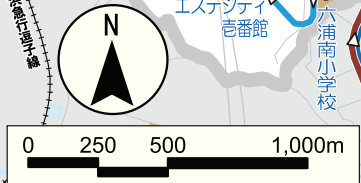

京61 幸浦二十五丁目

京61 幸浦二十六丁目

バスの凡例

- バス停
- 矢印方向のみ停車
- 系統名
- 系統番号

バス運行本数(平日片方向)

- 1~15本
- 16~30本
- 31本以上

※令和5年1月末時点

地図の凡例

- 病院
- 市民利用施設
- 商業施設
- 公園・緑地
- Ⓜ 学校
- 〒 郵便局
- 区界

系統名	主な行き先・経由地
● 61	磯子駅前～新杉田駅前～入国管理局前
● 117	新杉田駅前→ESR横浜幸浦DC前→新杉田駅前(循環)
● 215	新杉田駅前→大谷団地→新杉田駅前(循環)
● 321	三井アクトレットパーク～観音谷入口～金沢総合駅前～三井アクトレットパーク ※61、117系統は横浜交通開発(株)運行路線