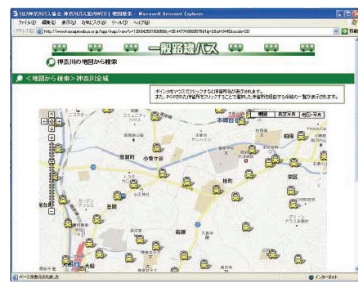

■ 神奈川県バス協会

<https://www.kanagawabus.or.jp/>

■ お問合せ先

横浜市都市整備局都市交通課 Tel.045-671-4128
金沢区区政推進課 Tel.045-788-7721

京急バス(能見台営業所) Tel.045-771-9248
京急バス(追浜営業所) Tel.046-866-2311
横浜市営バス(横浜コールセンター) Tel.045-664-2525
神奈中バス(横浜営業所) Tel.045-891-7111
大新東(レイディアントシティ営業所) Tel.045-791-7151

※掲載している情報は、令和5年1月末時点の情報です。