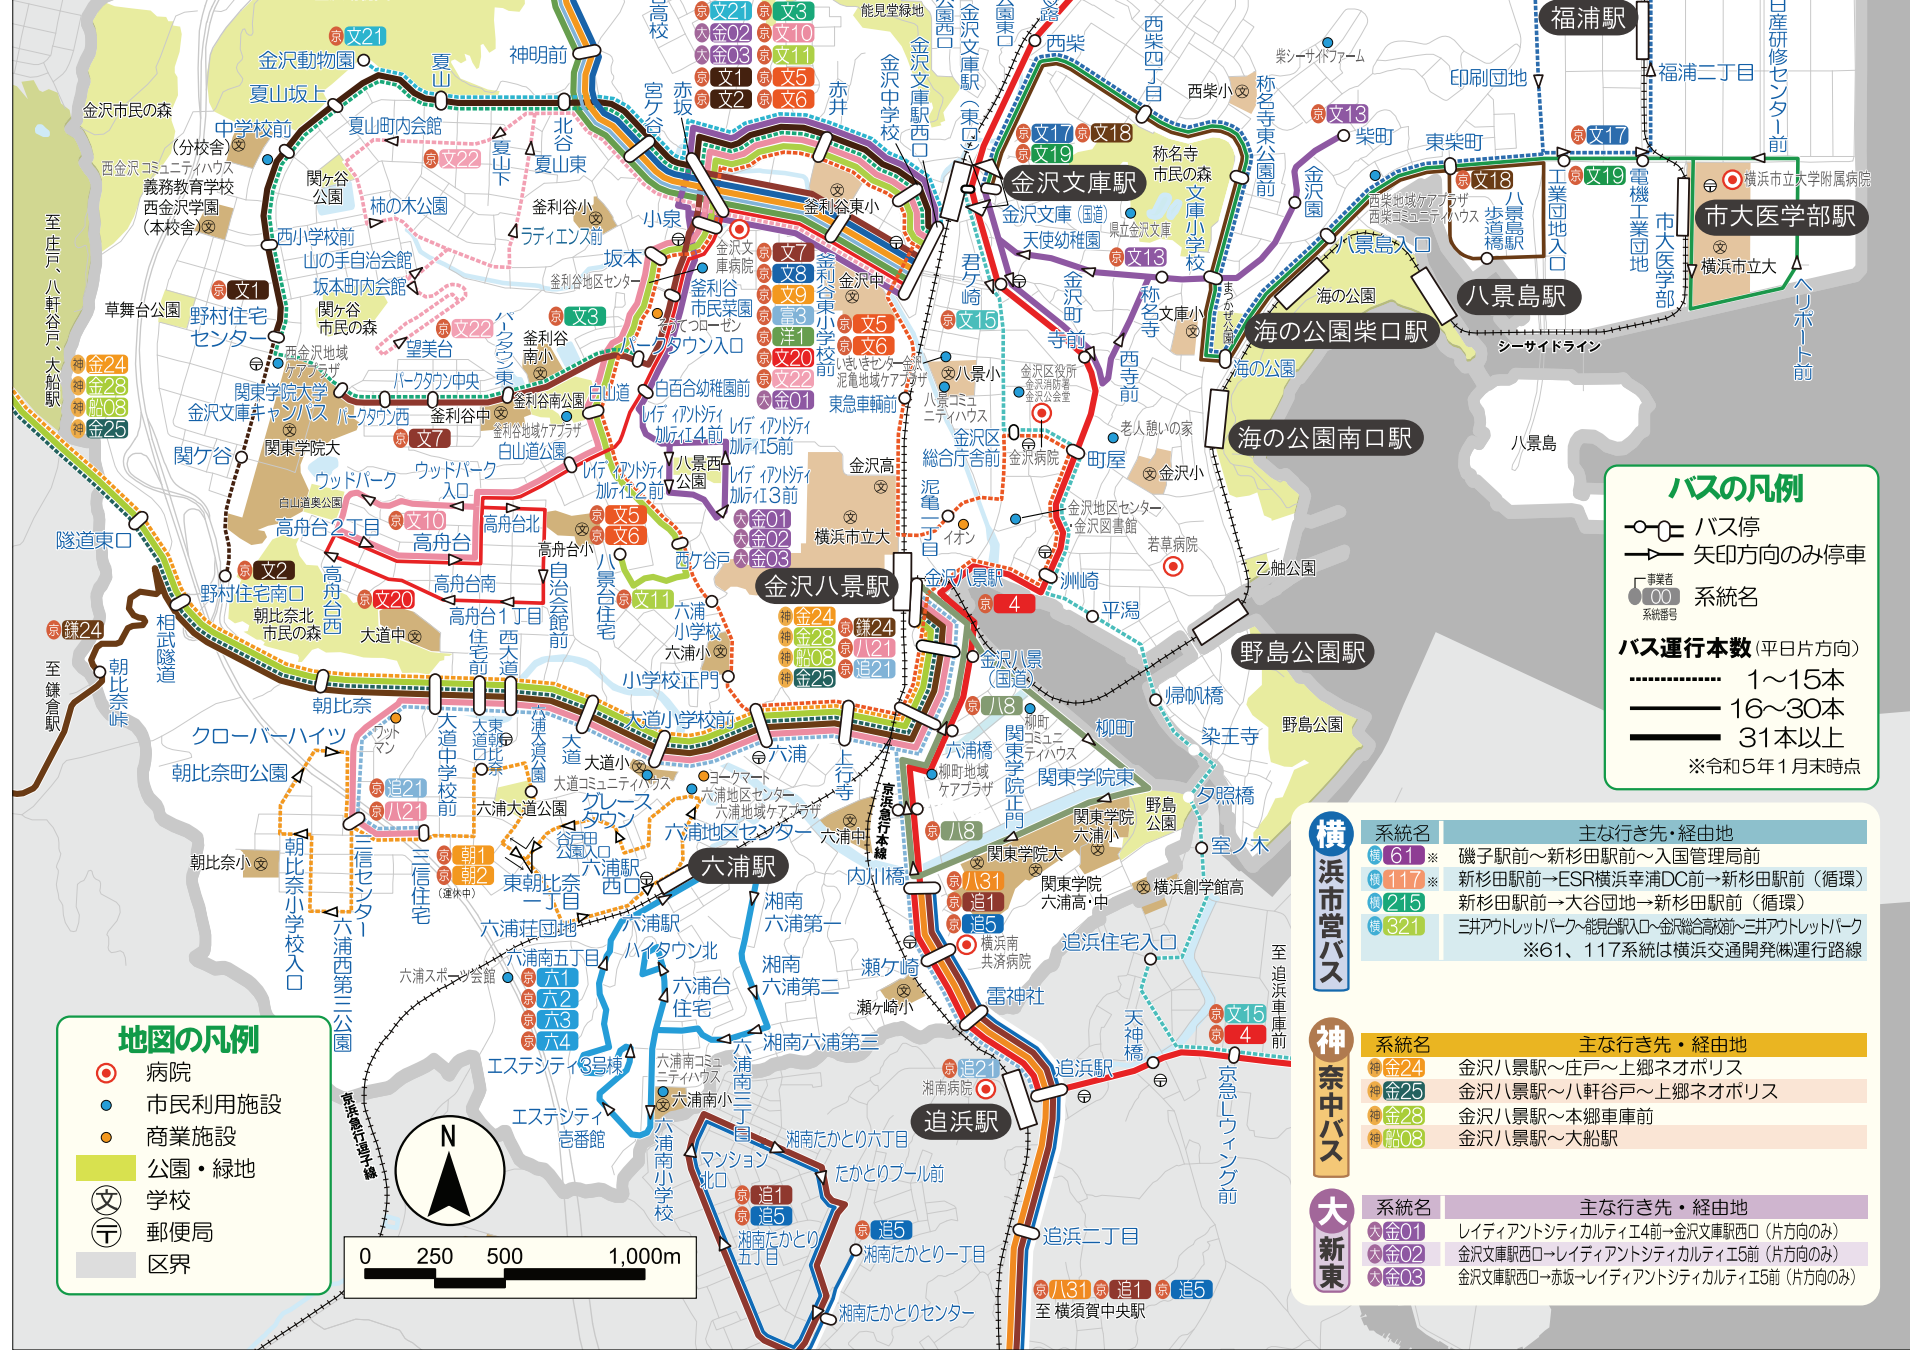

※掲載している情報は、令和5年1月末時点の情報です。

● 金沢区役所周辺案内地図

徒歩で区
金沢文庫駅東口
横須賀方面は
途中で
横断歩道を
消防署が見えてく
駅の近くは
一緒に

**バスの運行時間
ご注意ください。**
運行がない、
または本数が少な
時間帯があります

役所までお越しの方へ
 から、国道16号に出て、
 こまぎく歩いてきてね。
 歩道橋があるけど、
 を渡ることもできます。
 きたら、となりが区役所です。
 拡大図を描いてみました。
 に見てくださいね。

京61 幸浦十七丁目

京61 幸浦十八丁目

京61 幸浦十九丁目

京61 幸浦二十丁目

京61 幸浦二十一丁目

京61 幸浦二十二丁目

京61 幸浦二十三丁目

京61 幸浦二十四丁目

京61 幸浦二十五丁目

京61 幸浦二十六丁目

バスの凡例

- バス停
- 矢印方向のみ停車
- 系統名
- 系統番号

バス運行本数(平日片方向)

- 1~15本
- 16~30本
- 31本以上

※令和5年1月末時点

地図の凡例