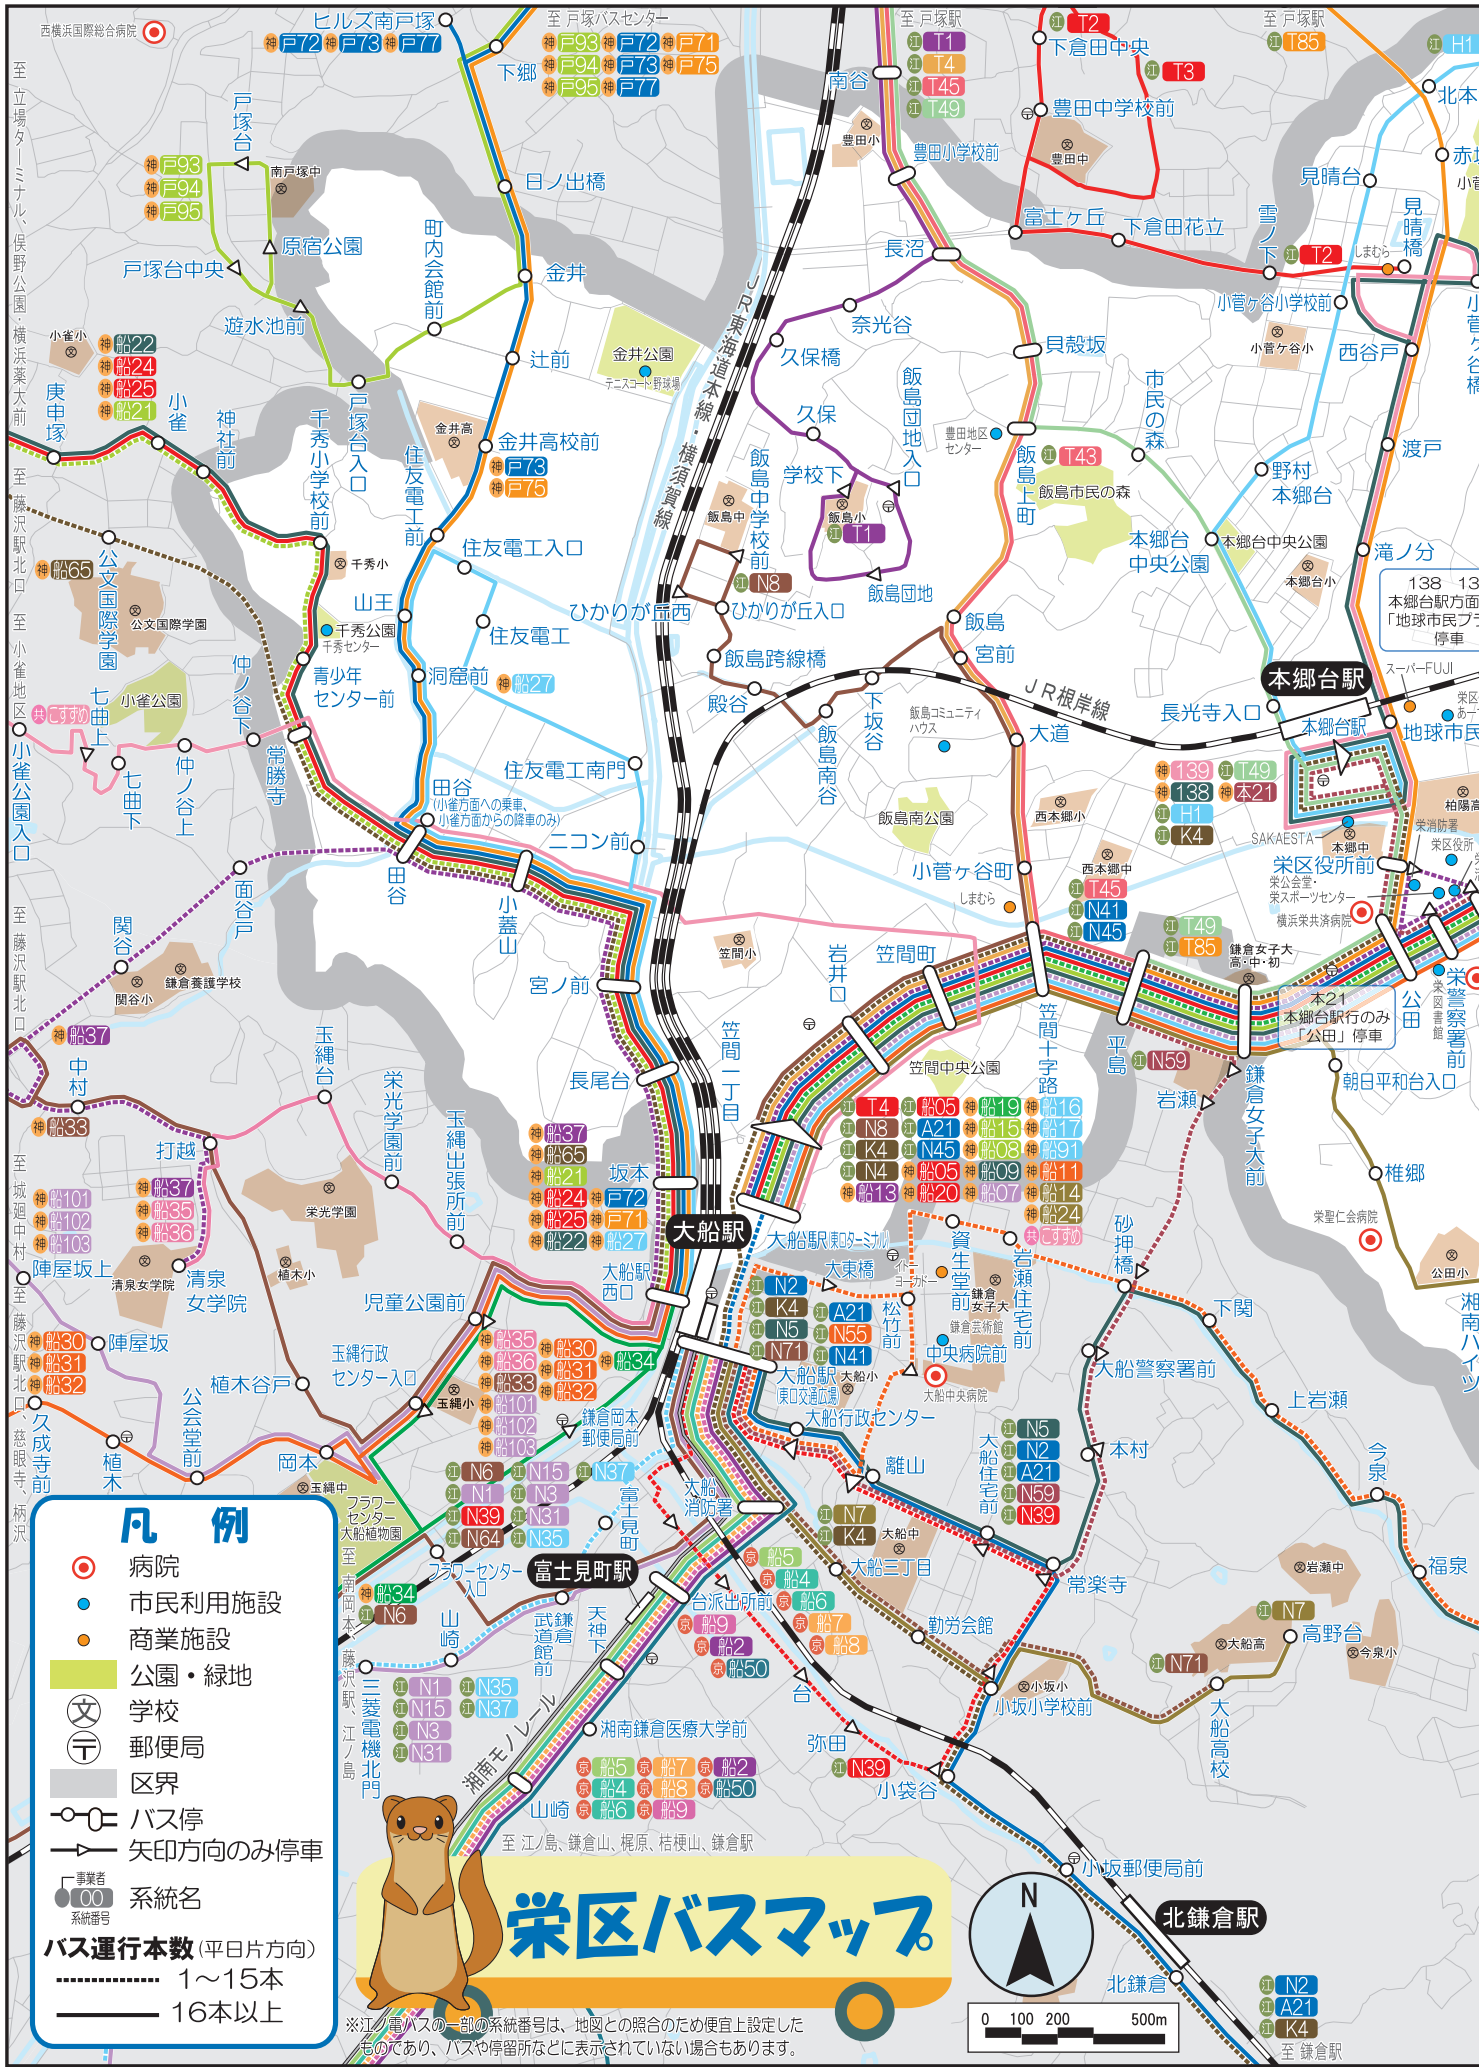

### ● バスを上手に使うための「おすすめ」

私たちのまちには、神奈中バスや江ノ電バスなど、色々なバスが走っています。

そのため、バスでどこにでも行くことができる一方で、「どのバスに乗ったらよいか？」わかりにくいこともあります。

神奈川バス協会のホームページでは、乗るバス停と降りるバス停を選べると、利用できるバス路線が検索できます。

一度、ホームページで、近くのバス停からどこまで行けるのか、調べてみるのも面白いかもしれません。

#### 【大船駅】

大船駅周辺では、特に多くのバスが発着しています。ご利用に当たっては、各バス事業者のホームページ等で最新の情報をご確認ください。

## 京急バス

系統名	主な行き先・経由地
京船2	大船駅～梶原
京船4	大船駅～鎌倉山
京船5	大船駅～諏訪ヶ谷
京船6	大船駅～鎌倉山～江ノ島
京船7	大船駅～梶原口～鎌倉駅
京船8	大船駅～梶原～鎌倉駅
京船9	大船駅～鎌倉山～鎌倉駅
京船50	大船駅～桔梗山・大平山公園
京空港	藤沢駅～大船駅～羽田空港 (直行)
京空港	鎌倉駅～大船駅～羽田空港 (直行)

## 共同

系統名	主な行き先・経由地
共同	大船駅東口～小雀地区～大船駅東口 (循環)・一部横浜医療センター経由

いろいろなバス路線が運行されています。お乗り間違えないよう、よくご確認ください。