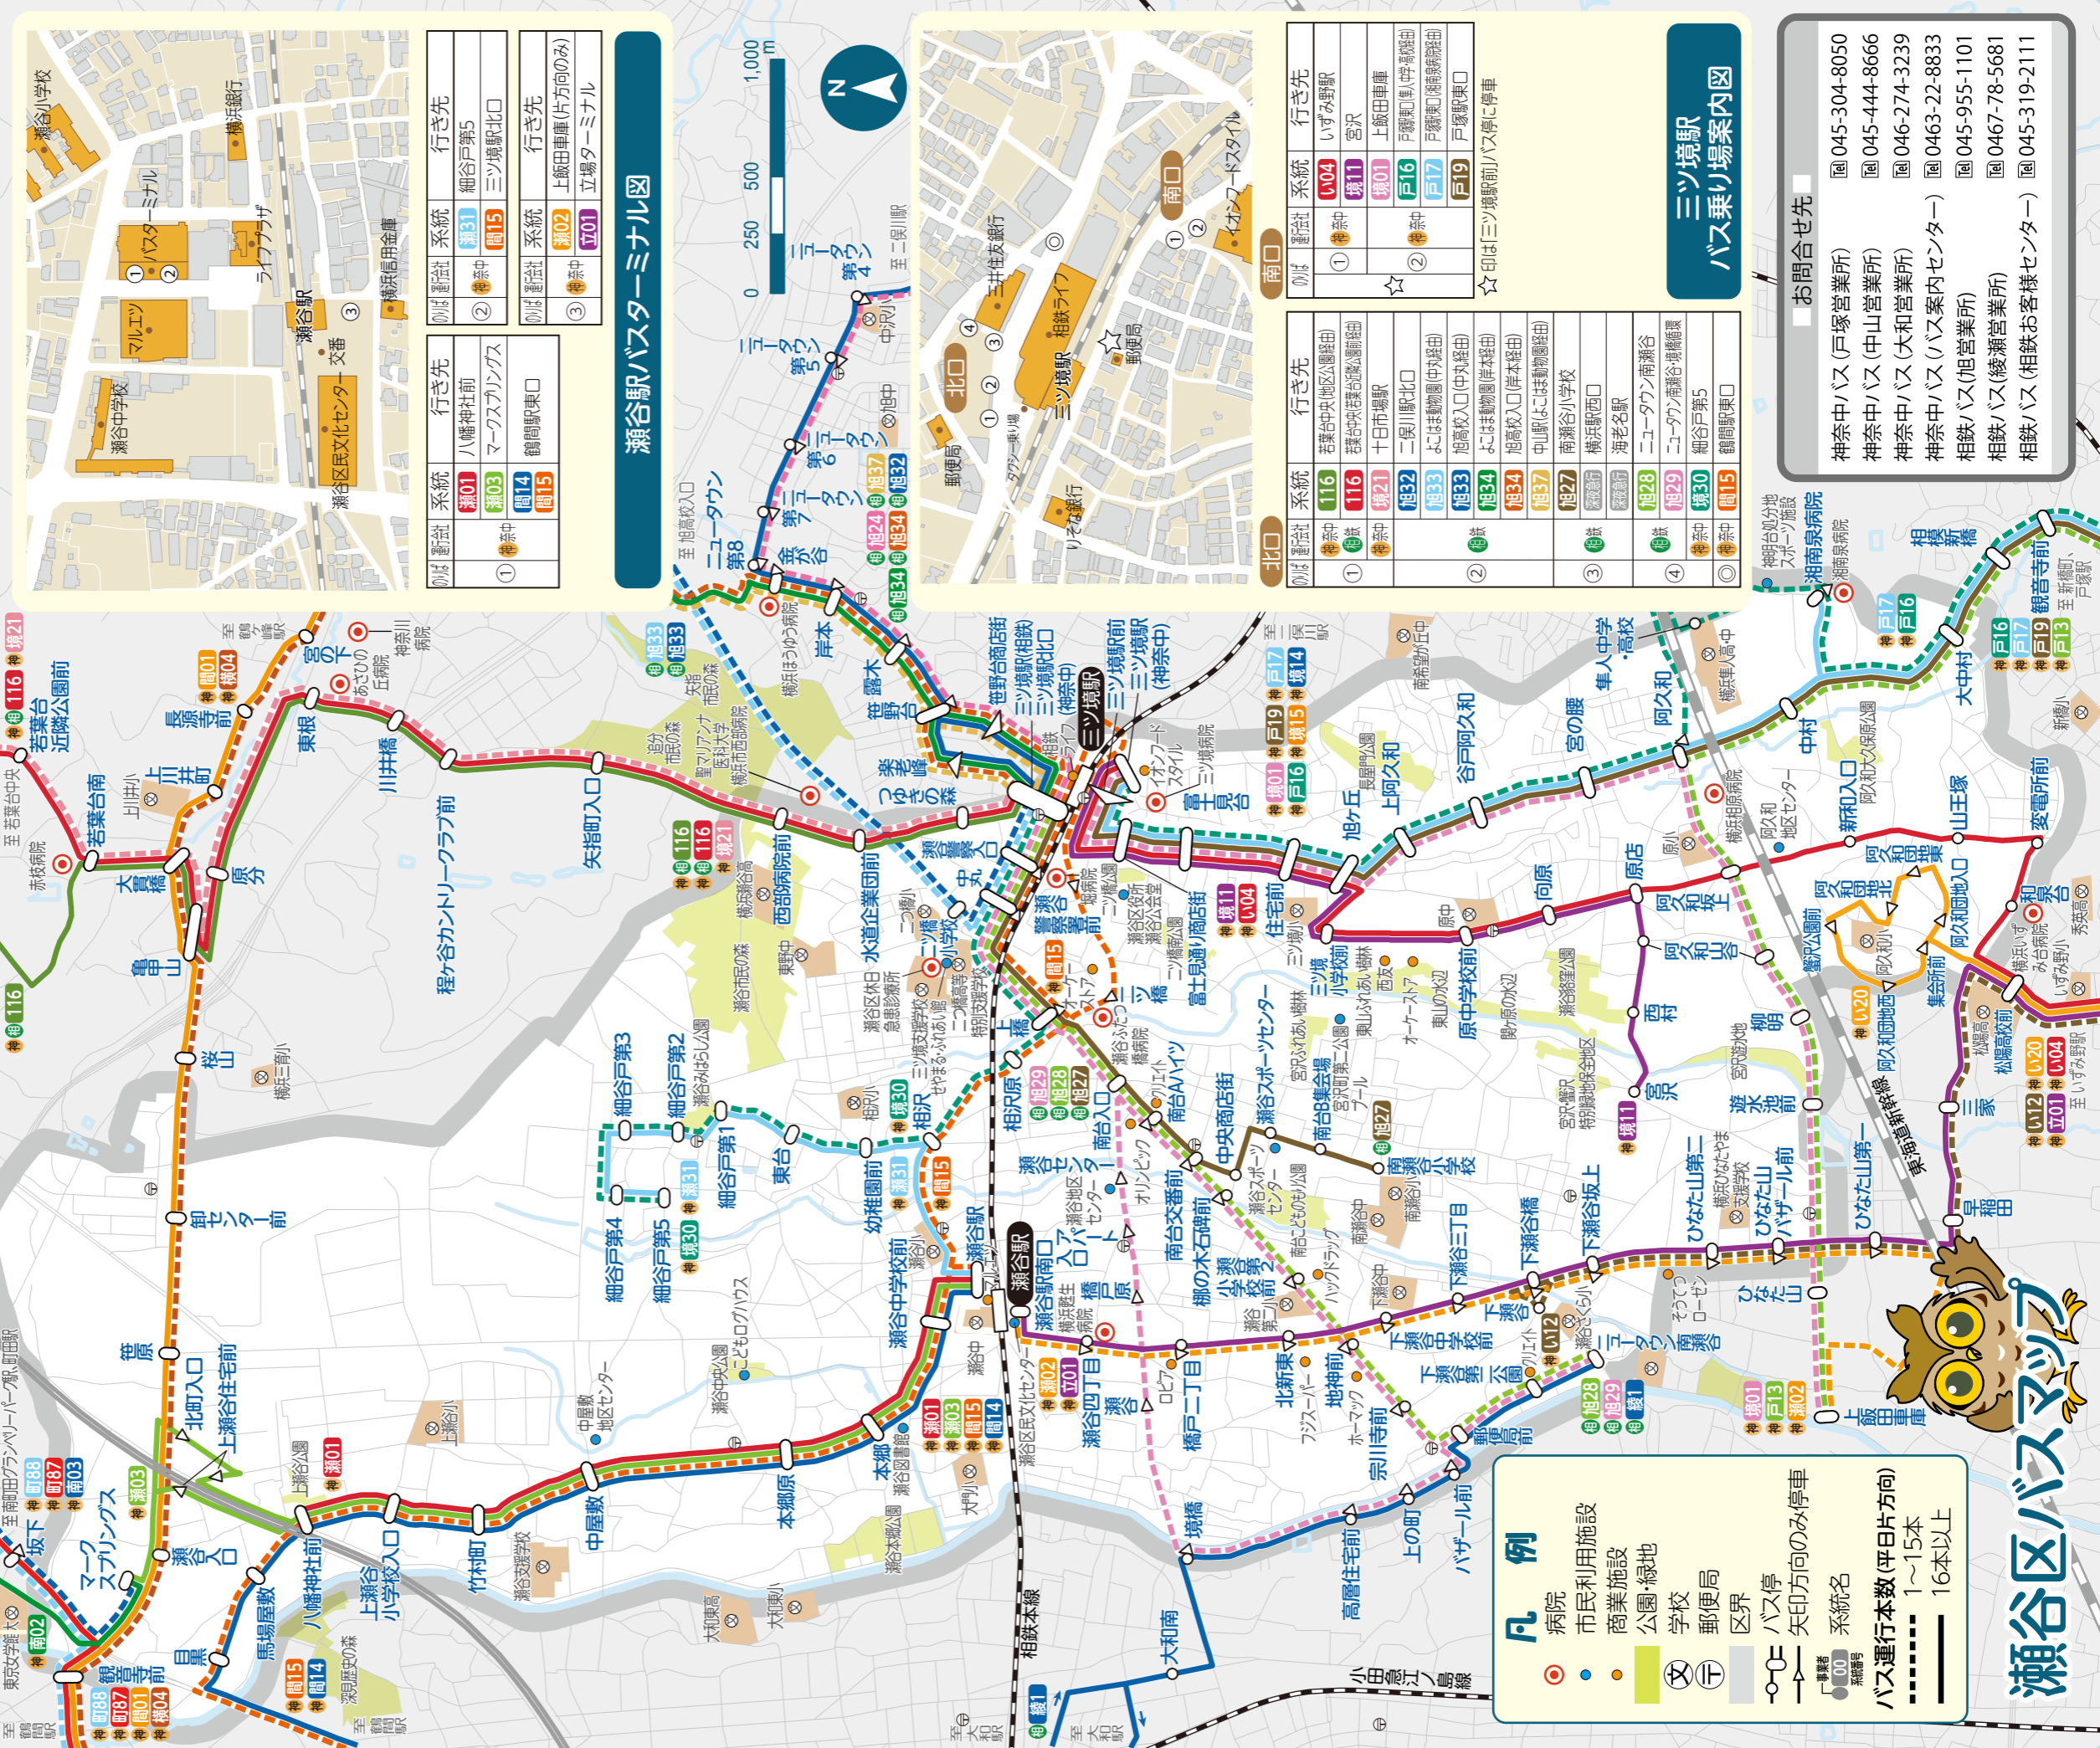

# 瀬谷区 の交通

※掲載している情報は令和5年7月現在のものです。

## 相鉄バス

- 系統名**
- 神 瀬03 瀬谷駅～マークスプリングス
  - 神 瀬31 瀬谷駅～細谷第5
  - 神 立01 瀬谷駅南口～立場ターミナル
  - 神 戸13 瀬谷駅南口～上飯田車庫
  - 神 戸16 三ツ境駅～若葉台近隣公園～若葉台中央
  - 神 戸17 三ツ境駅～湘南泉病院～戸塚駅東口
  - 神 戸19 三ツ境駅～戸塚駅東口
  - 神 間01 三ツ境駅～三ツ境駅東口
  - 神 間14 鶴ヶ峰駅～鶴間駅東口
  - 神 間15 瀬谷駅～鶴間駅東口
  - 神 町87 町田バスセンター～鶴間駅東口
  - 神 町88 町田バスセンター～鶴間駅東口
  - 神 南02 南町田グランハイパービル～マークスプリングス(直行)
  - 神 南03 南町田グランハイパービル～マークスプリングス(片方向のみ)
  - 神 横04 横浜駅西口～鶴ヶ峰駅～鶴間駅東口

## 瀬谷区 バス系統一覧

- 神奈中バス**
- 系統名**
- 神 116 三ツ境駅北口～地区公園～若葉台中央
  - 神 116 三ツ境駅北口～若葉台近隣公園前～若葉台中央
  - 神 104 三ツ境駅～いすみ野駅
  - 神 112 下瀬谷～立場ターミナル
  - 神 120 いすみ野駅～阿久和田地区西～いすみ野駅(循環)
  - 神 境01 三ツ境駅～上飯田車庫
  - 神 境11 三ツ境駅～宮沢
  - 神 境21 三ツ境駅北口～若葉台中央～十日市場駅
  - 神 境30 三ツ境駅北口～細谷第5
  - 神 瀬01 瀬谷駅～八幡神社前
  - 神 瀬02 瀬谷駅南口～上飯田車庫(片方向のみ)

## 相鉄バス

- 系統名**
- 神 116 三ツ境駅～地区公園～若葉台中央
  - 神 116 三ツ境駅～若葉台近隣公園前～若葉台中央
  - 神 旭24 二俣川北口～運転免許センター～三ツ境駅(片方向のみ)
  - 神 旭27 三ツ境駅～南瀬谷小学校
  - 神 旭28 三ツ境駅～ニュータウン南瀬谷
  - 神 旭29 三ツ境駅～ニュータウン南瀬谷～境橋～三ツ境駅(循環)
  - 神 旭32 三ツ境駅～中丸～二俣川駅北口
  - 神 旭33 三ツ境駅～中丸～よこはま動物園
  - 神 旭33 三ツ境駅～岸本～よこはま動物園
  - 神 旭34 三ツ境駅～岸本～旭高校入口
  - 神 旭37 三ツ境駅～よこはま動物園～中山駅
  - 神 経1 大和駅～ニュータウン南瀬谷