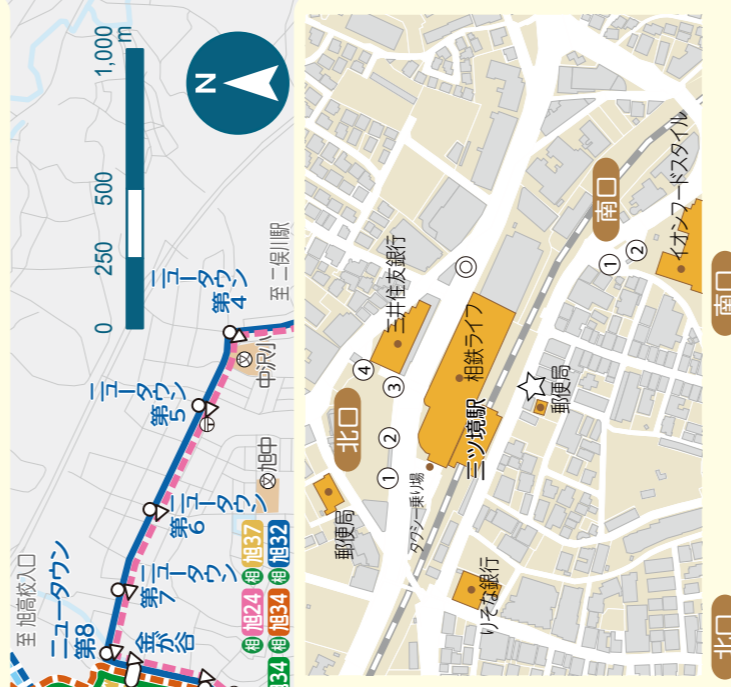

瀬谷駅バスターミナル図

のりば	系統	行き先
1	神 瀬中	若葉台中央地区公園(循環)
2	神 瀬中	若葉台中央地区公園(循環)
3	神 瀬中	十日市場駅
4	神 瀬中	二俣川駅北口
5	神 瀬中	よこはま動物園(中丸線)
6	神 瀬中	旭高校入口(中丸線)
7	神 瀬中	よこはま動物園(岸本線)
8	神 瀬中	旭高校入口(岸本線)
9	神 瀬中	中山駅(よこはま動物園線)
10	神 瀬中	南瀬谷小学校
11	神 瀬中	横浜駅西口
12	神 瀬中	海老名駅
13	神 瀬中	ニュータウン南瀬谷
14	神 瀬中	ニュータウン南瀬谷(循環)
15	神 瀬中	細谷第5
16	神 瀬中	鶴間駅東口

三ツ境駅 バス乗り場案内図

のりば	系統	行き先
1	神 瀬中	いすみ野駅
2	神 瀬中	宮沢
3	神 瀬中	上飯田車庫
4	神 瀬中	戸塚駅東口(循環線)
5	神 瀬中	戸塚駅東口(循環線)

1. **お問合せ先**
2. 神奈中バス(戸塚営業所) 045-304-8050
   - 神奈中バス(中山営業所) 045-444-8666
   - 神奈中バス(大和営業所) 046-274-3239
   - 神奈中バス(バス案内センター) 0463-22-8833
   - 相鉄バス(旭営業所) 045-955-1101
   - 相鉄バス(綾瀬営業所) 0467-78-5681
   - 相鉄バス(相鉄お客様センター) 045-319-2111

凡例

- 病院
- 市民利用施設
- 商業施設
- 公園・緑地
- 学校
- 郵便局
- 区界
- バス停
- 矢印方向のみ停車
- 系統名
- 16以上

バス運行本数(平日片方向)
- - - 1~15本
——— 16本以上

瀬谷区バスマップ