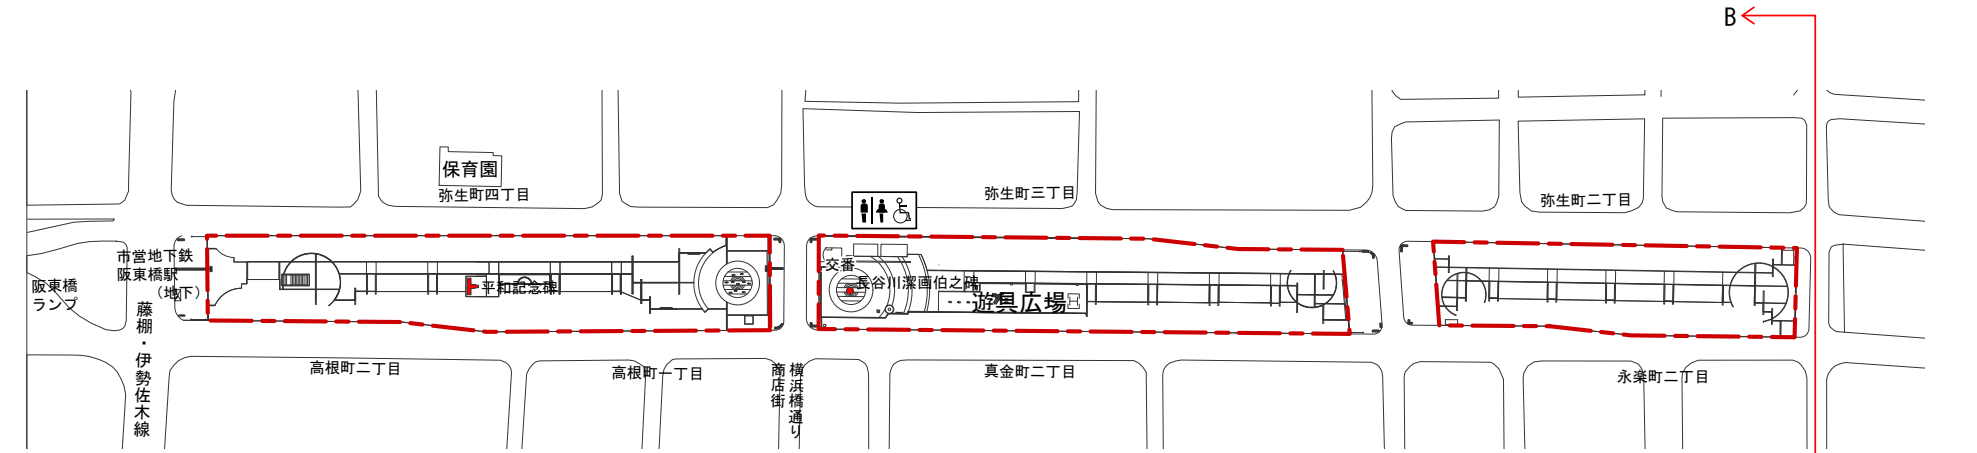

お手洗い

♂ ♀ : トイレ

♿ : トイレ (車椅子対応)

大通り公園 案内図
 【横浜市地形図複製承認番号 平18都第2719号】