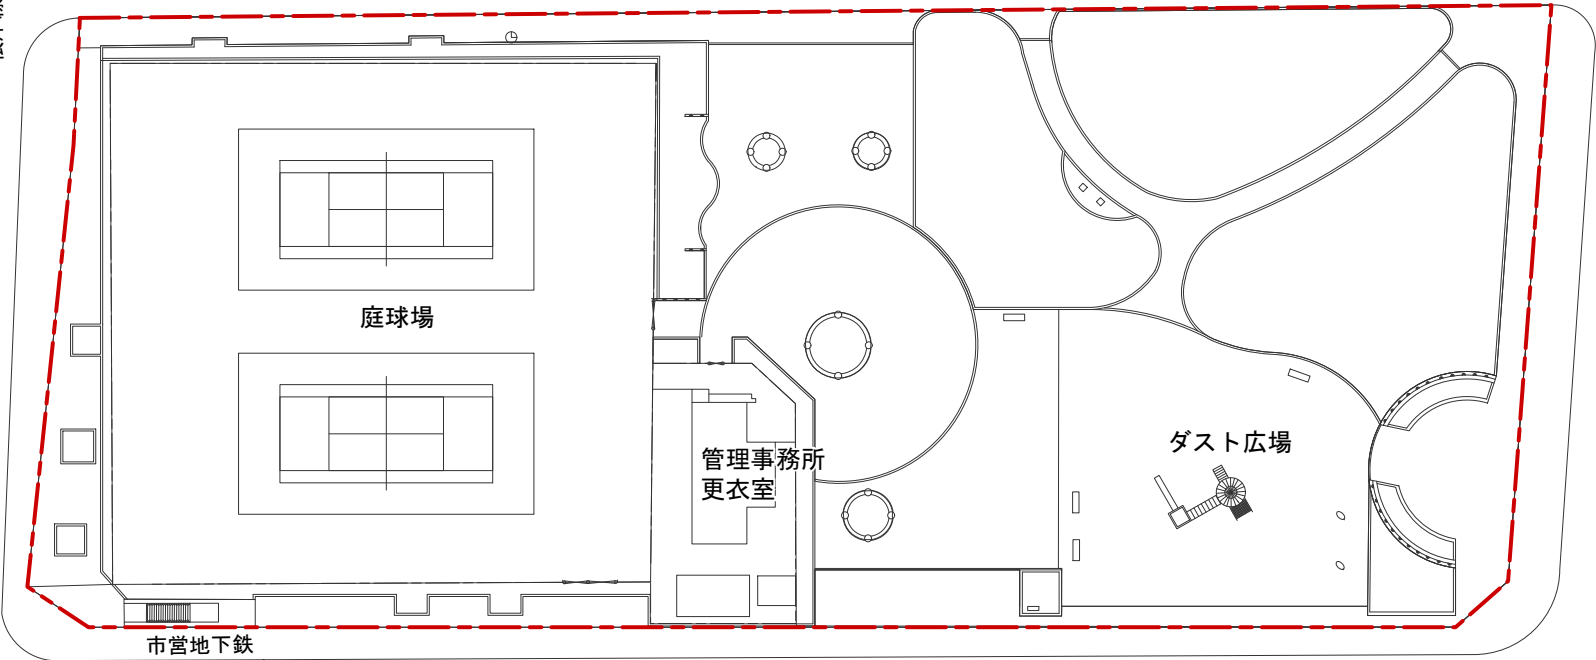

神奈川県
石油会館

▲ 至
関内駅
根岸線

大通公園

庭球場

管理事務所
更衣室

ダスト広場

市営地下鉄
伊勢佐木長者町駅
(地下入口)

お手洗い

: トイレ

: トイレ (車椅子対応)

日ノ出川公園 案内図

【横浜市地形図複製承認番号 平18都第2719号】