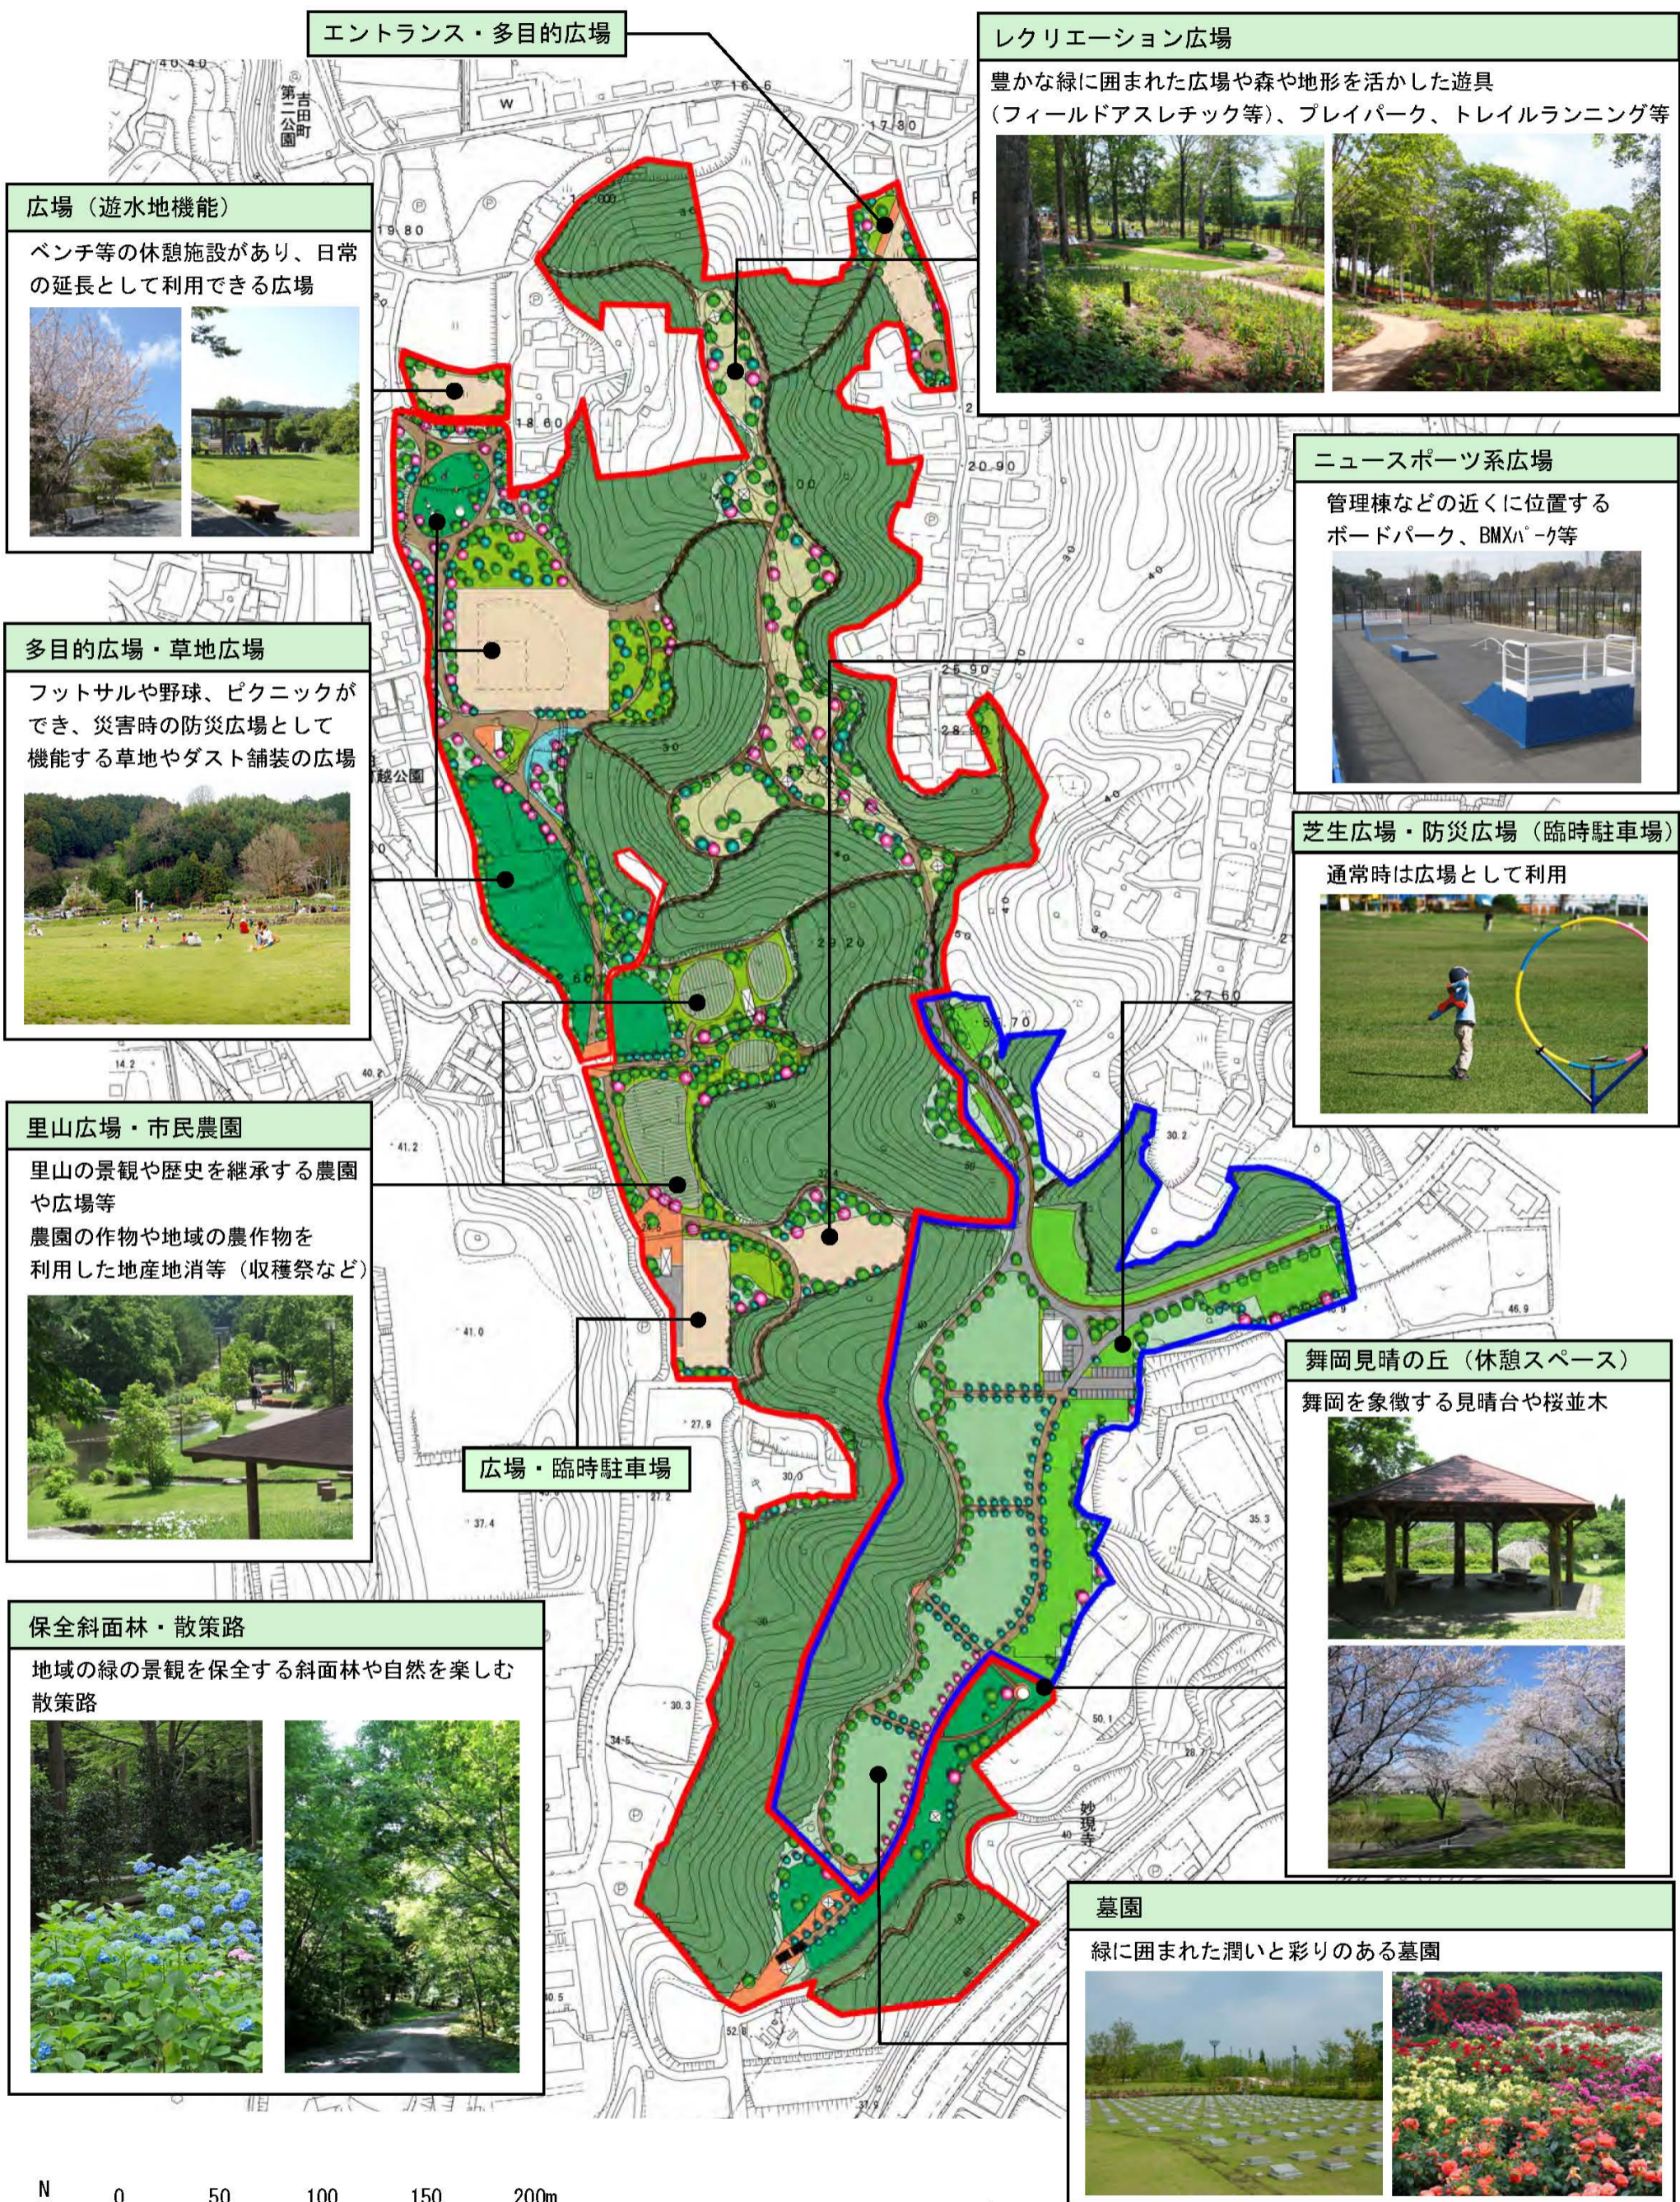

土地利用基本計画案

エントランス・多目的広場

レクリエーション広場

広場（遊水地機能）

ベンチ等の休憩施設があり、日常の延長として利用できる広場

豊かな緑に囲まれた広場や森や地形を活かした遊具（フィールドアスレチック等）、プレイパーク、トレイルランニング等

多目的広場・草地広場

フットサルや野球、ピクニックができ、災害時の防災広場として機能する草地やダスト舗装の広場

ニュースポーツ系広場

管理棟などの近くに位置するボードパーク、BMXパーク等

芝生広場・防災広場（臨時駐車場）

通常時は広場として利用

里山広場・市民農園

里山の景観や歴史を継承する農園や広場等
農園の作物や地域の農作物を利用した地産地消等（収穫祭など）

広場・臨時駐車場

舞岡見晴の丘（休憩スペース）

舞岡を象徴する見晴台や桜並木

保安斜面林・散策路

地域の緑の景観を保全する斜面林や自然を楽しむ散策路

墓園

緑に囲まれた潤いと彩りのある墓園

土地利用計画案 S=1/3,000

- (凡例)
- = 公園区域
 - = 墓園区域

※計画区域内に民有地がありますが、地権者の方とは引続き、協議させて頂く予定です。