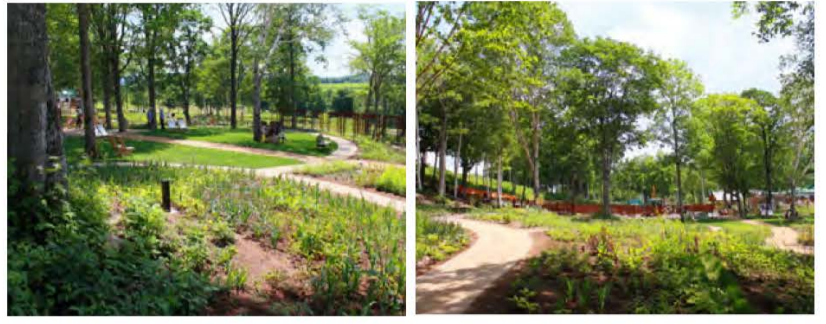

土地利用基本計画案

エントランス・多目的広場

レクリエーション広場

広場（遊水地機能）

ベンチ等の休憩施設があり、日常の延長として利用できる広場

豊かな緑に囲まれた広場や森や地形を活かした遊具（フィールドアスレチック等）、プレイパーク、トレイルランニング等

多目的広場・草地広場

フットサルや野球、ピクニックができ、災害時の防災広場として機能する草地やダスト舗装の広場

ニュースポーツ系広場

管理棟などの近くに位置するボードパーク、BMXパーク等

芝生広場・防災広場（臨時駐車場）

通常時は広場として利用

里山広場・市民農園

里山の景観や歴史を継承する農園や広場等
農園の作物や地域の農作物を利用した地産地消等（収穫祭など）

広場・臨時駐車場

舞岡見晴の丘（休憩スペース）

舞岡を象徴する見晴台や桜並木

保安斜面林・散策路

地域の緑の景観を保全する斜面林や自然を楽しむ散策路

墓園

緑に囲まれた潤いと彩りのある墓園

土地利用計画案 S=1/3,000

- (凡例)
- = 公園区域
 - = 墓園区域

※計画区域内に民有地がありますが、地権者の方とは引続き、協議させて頂く予定です。