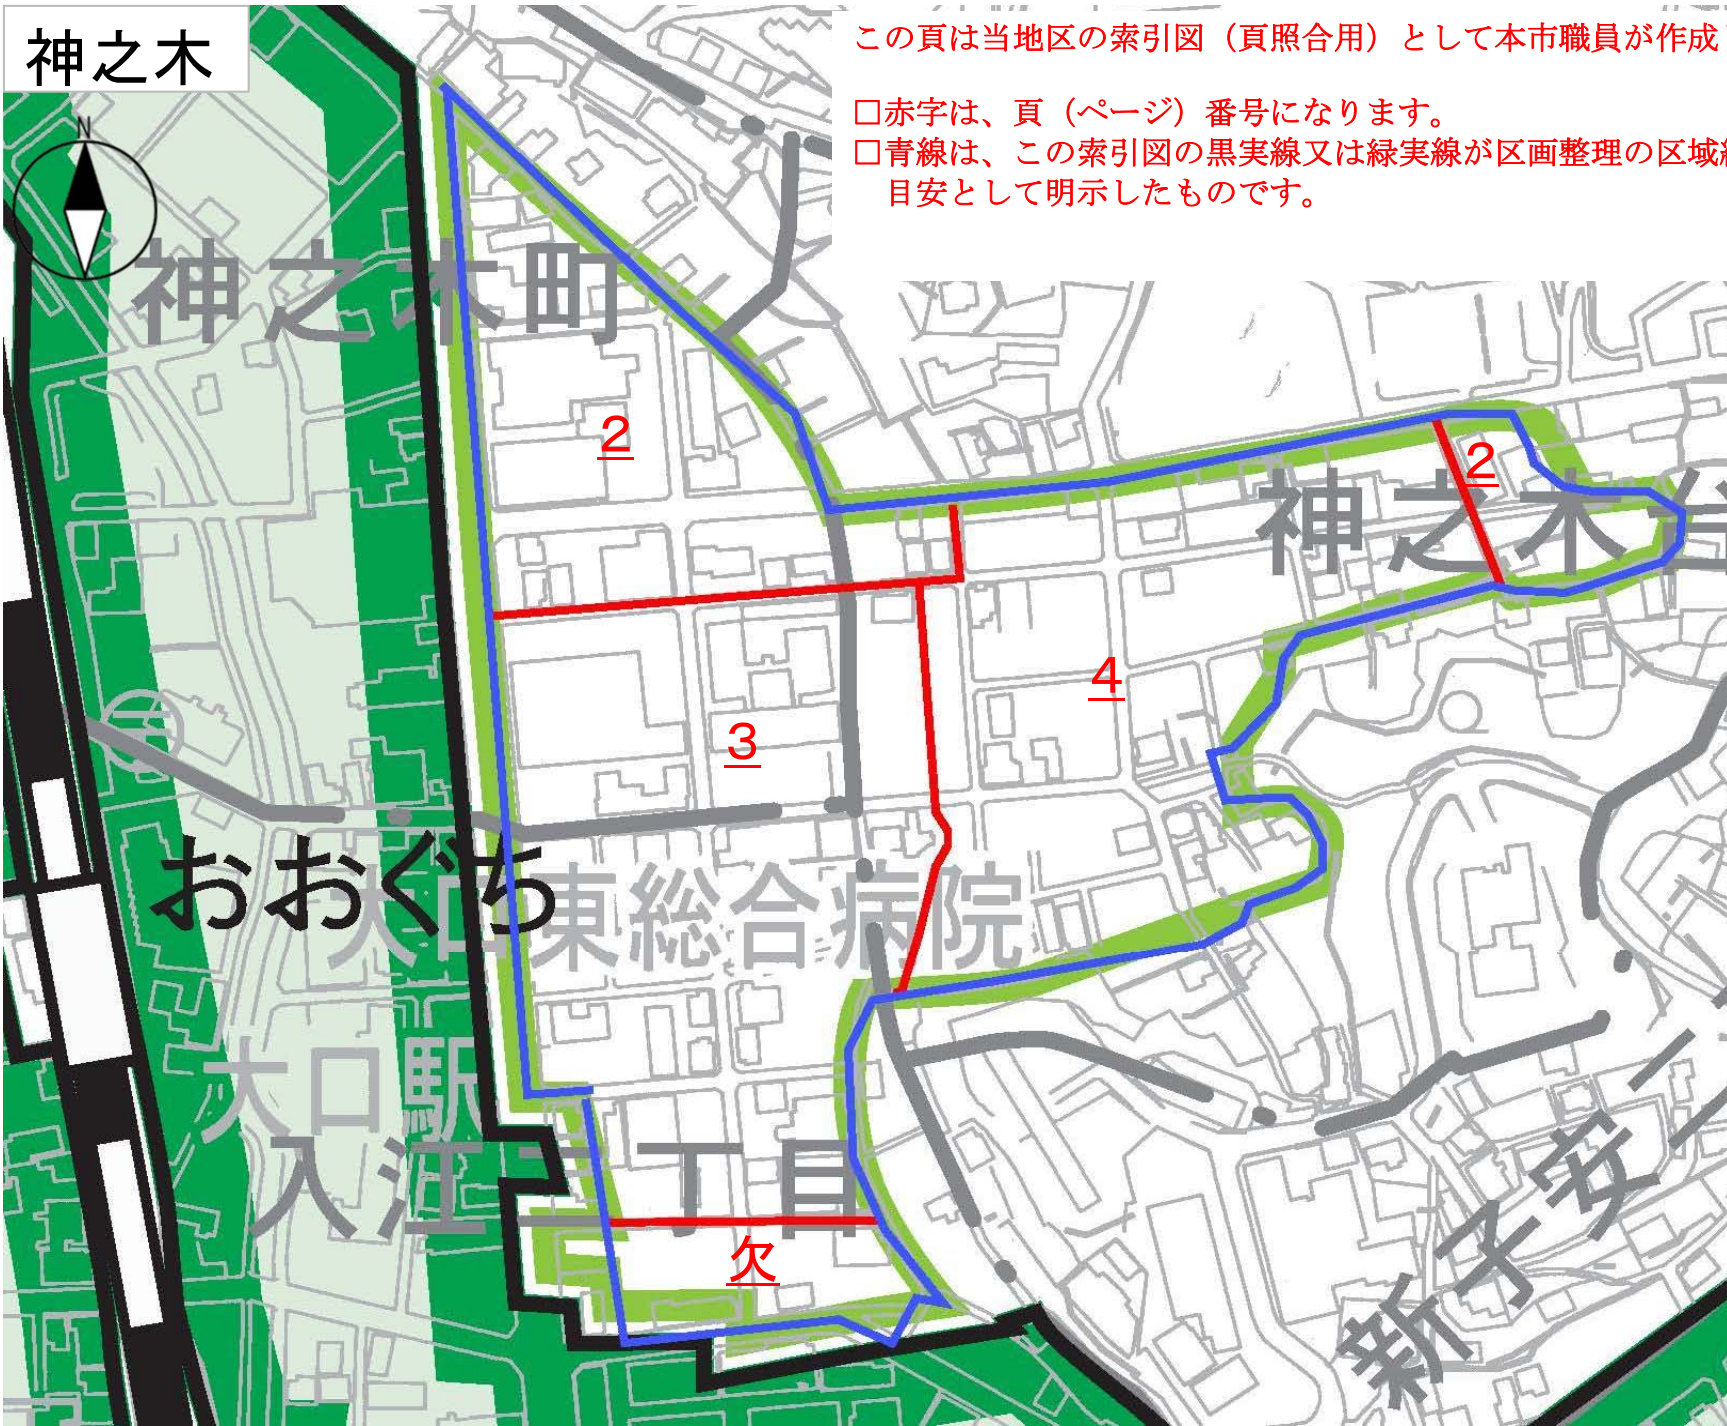

# 神之木

この頁は当地区の索引図（頁照合用）として本市職員が作成したものです。

□赤字は、頁（ページ）番号になります。

□青線は、この索引図の黒実線又は緑実線が区画整理の区域線と大きく異なる場合に、目安として明示したものです。

神之木三内一画

港 1

除 斥 地

除 斥 地

神之木三内号

神之木 三ノ内三号

Y=145

3-1-B

B

A

X=250

X=250

X=200

X=200

X=150

X=150

Y=145

Y=145

Y=145

神之木新球場

南  
1/600