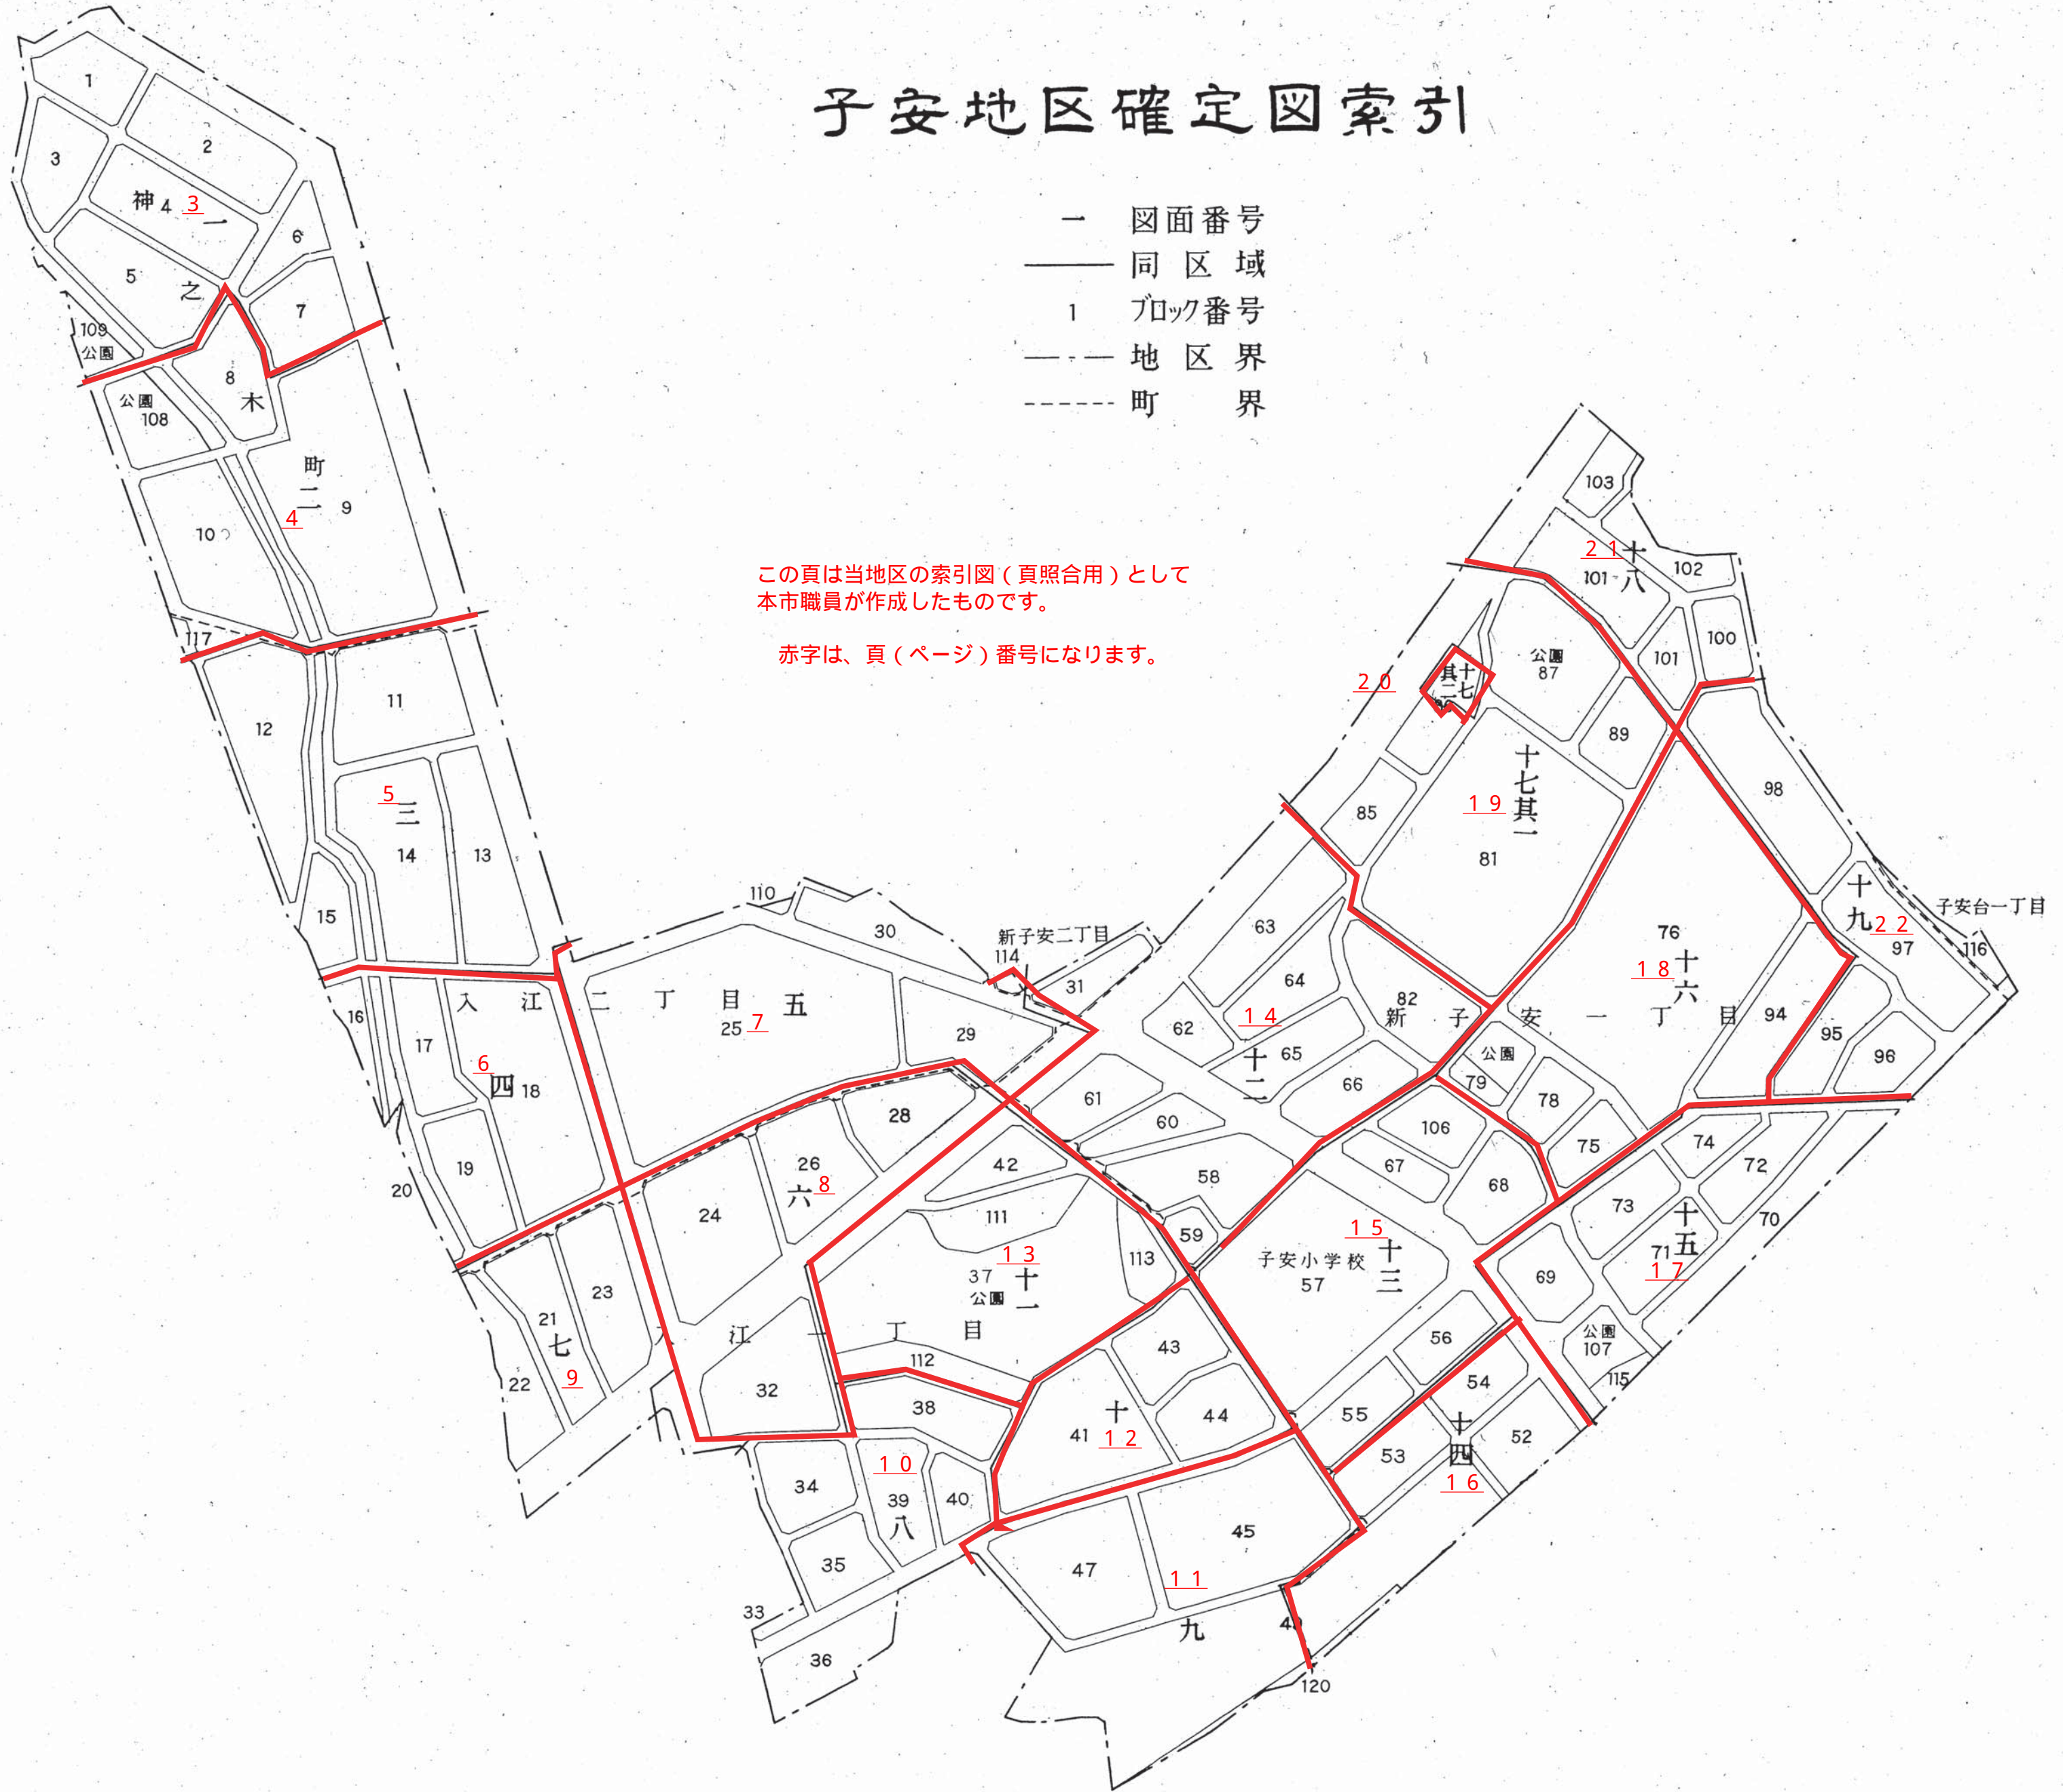

# 子安地区確定図索引

- 図面番号
- 同区域
- 1 ブロック番号
- - - 地区境界
- - - 町界

この頁は当地区の索引図（頁照合用）として  
本市職員が作成したものです。

赤字は、頁（ページ）番号になります。

### 子安地区確定図索引

- 図面番号
- 同区域
- 1 1 フック番号
- - - 地区界
- - - 町界

子安地区確定図一号

子安地区確定図二号

904

子安地区確定図二号

905

子安地区確定図四号

子安地区確定図五号

子安地区確定図六号

子安地区確定図七号

子安地区確定図八号

子安地区確定図九号

子安地区確定図十号

子安地区確定図十一号

子安地区確定図十二号

子安地区確定図十九号