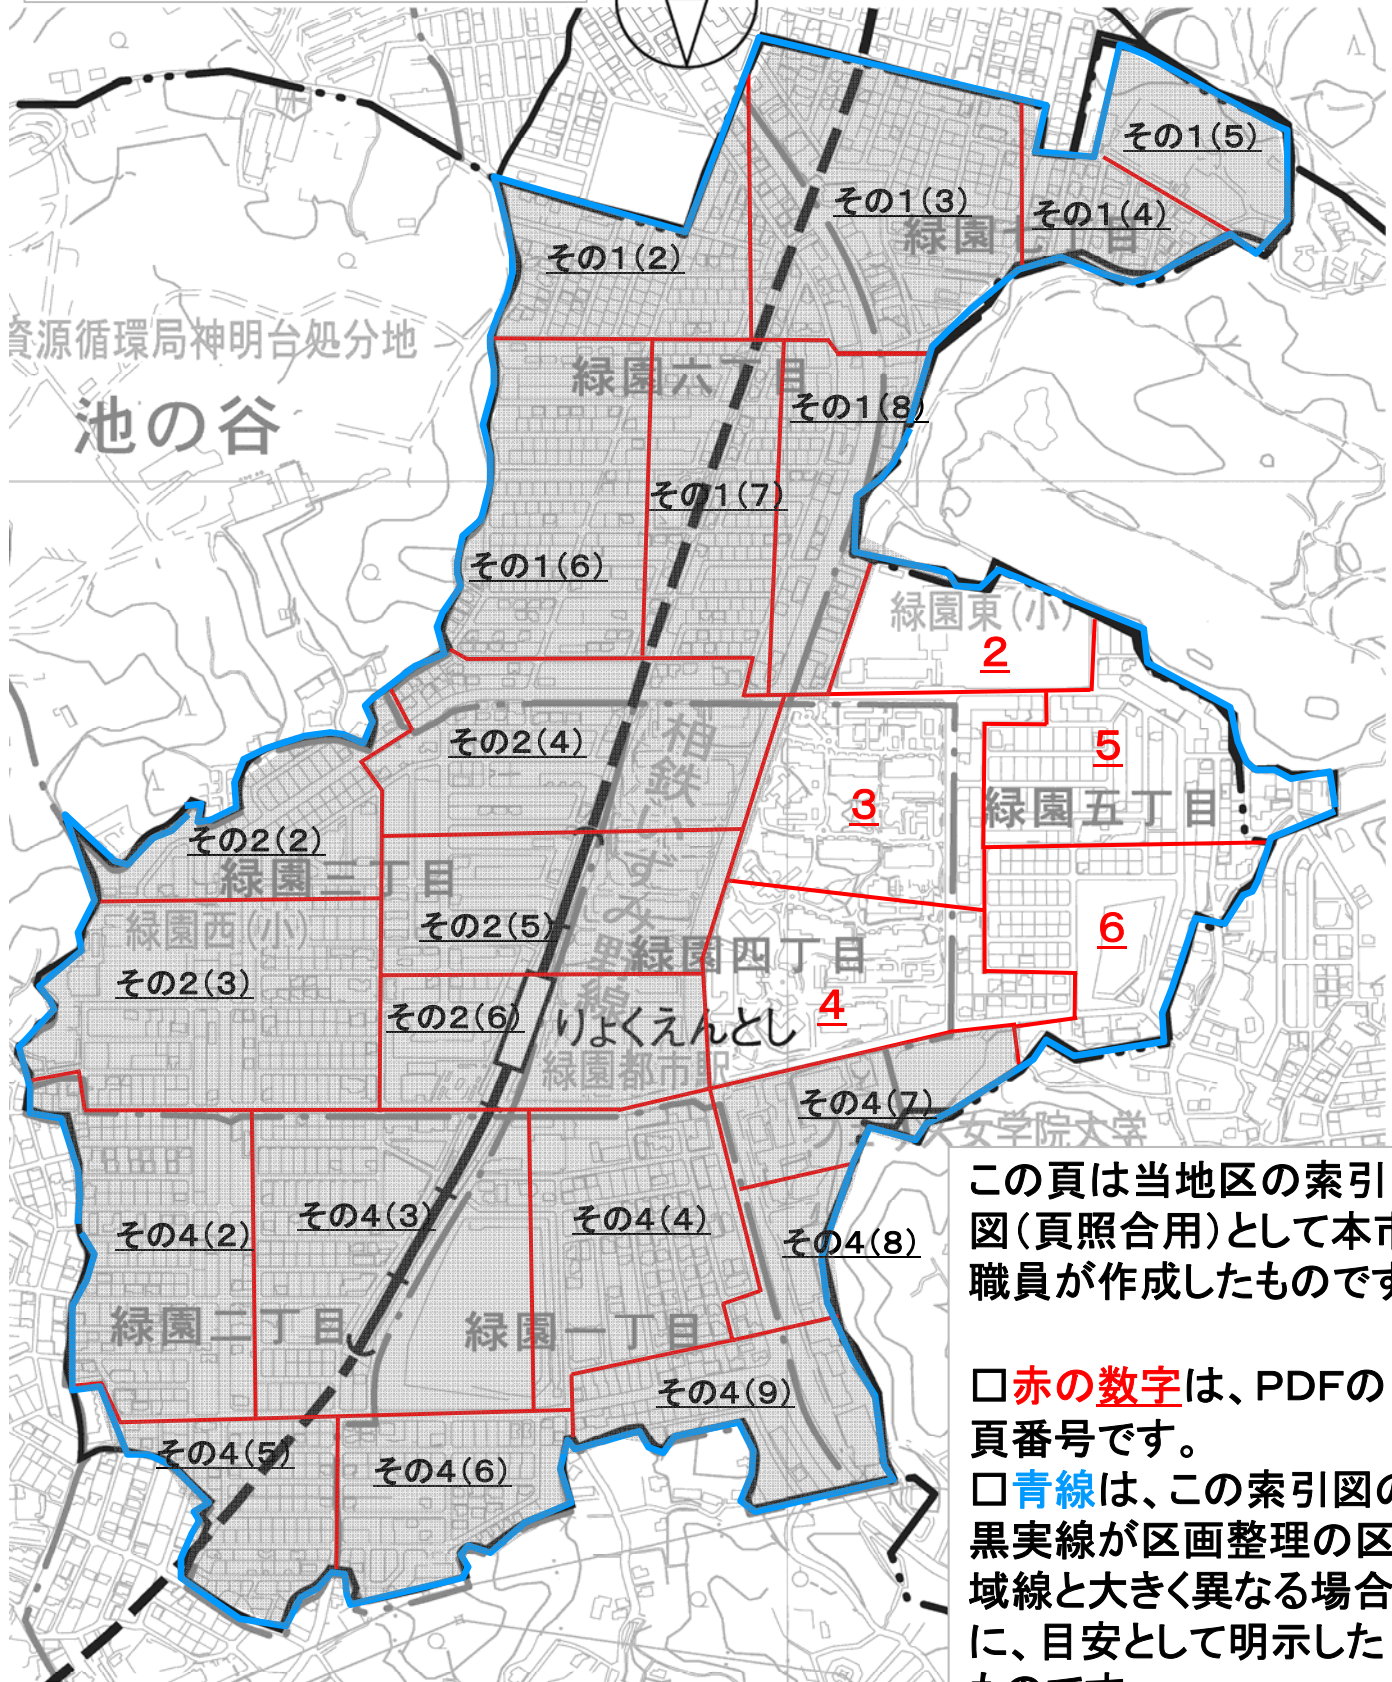

中川第1(その3)

この頁は当地区の索引図(頁照合用)として本市職員が作成したものです。

- 赤の数字は、PDFの頁番号です。
- 青線は、この索引図の黒実線が区画整理の区域線と大きく異なる場合に、目安として明示したものです。

X-62100

X-62200

丁目

緑園四丁目

緑園五丁目

X=62400

X=62300

X=62200

100

90

80

70

60

190

200

210

緑園 四丁目

X=62400

X=62500

Y=27500

Y=27600

Y=27700

Y=27800

X=62000

X=62100

X=62200

緑園五丁目

名瀬町

X=62300