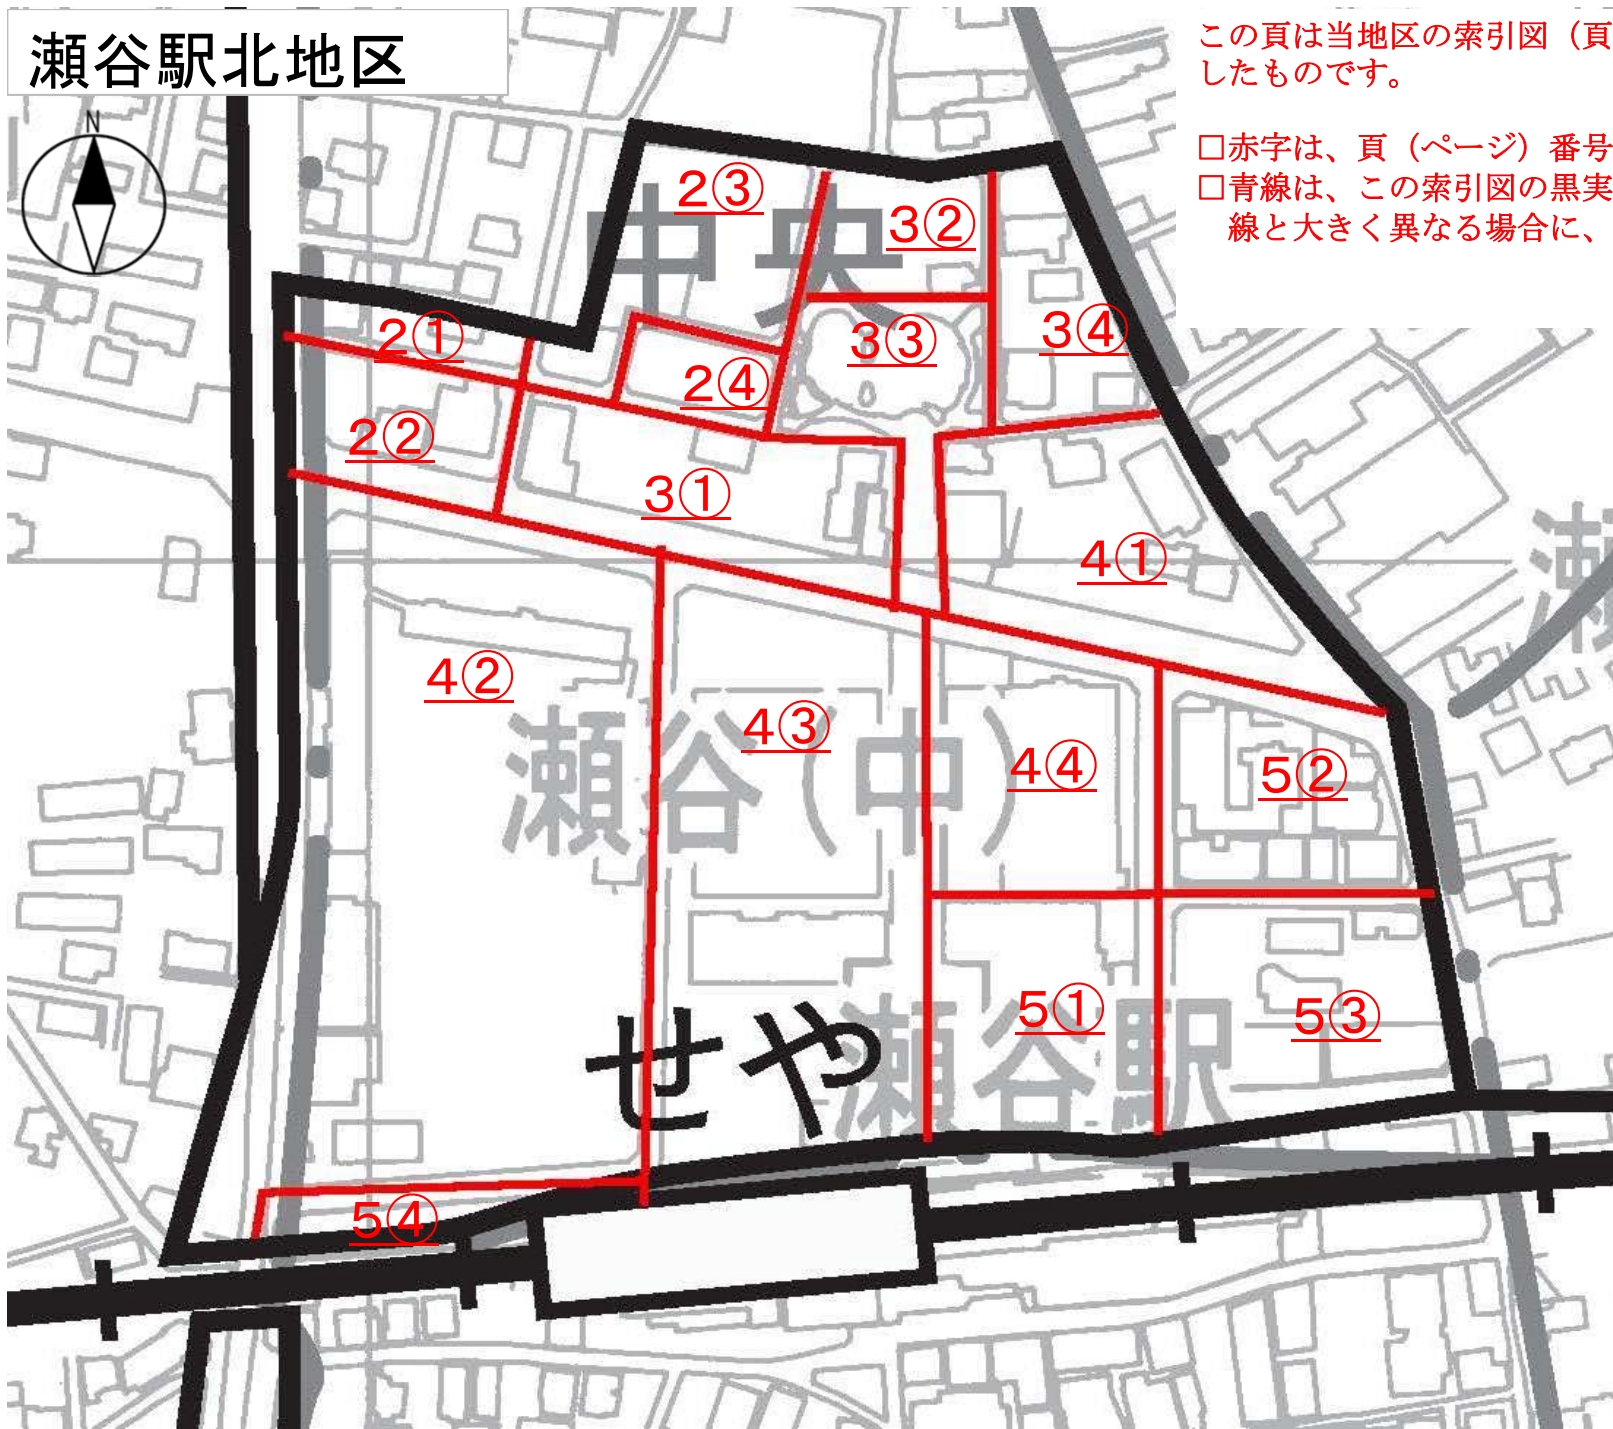

瀬谷駅北地区

この頁は当地区の索引図（頁照合用）として本市職員が作成したものです。

□赤字は、頁（ページ）番号になります。

□青線は、この索引図の黒実線又は緑実線が区画整理の区域線と大きく異なる場合に、目安として明示したものです。

平成十二年三月

日本都市整備株式会社

横浜市都市計画局

平成十二年三月