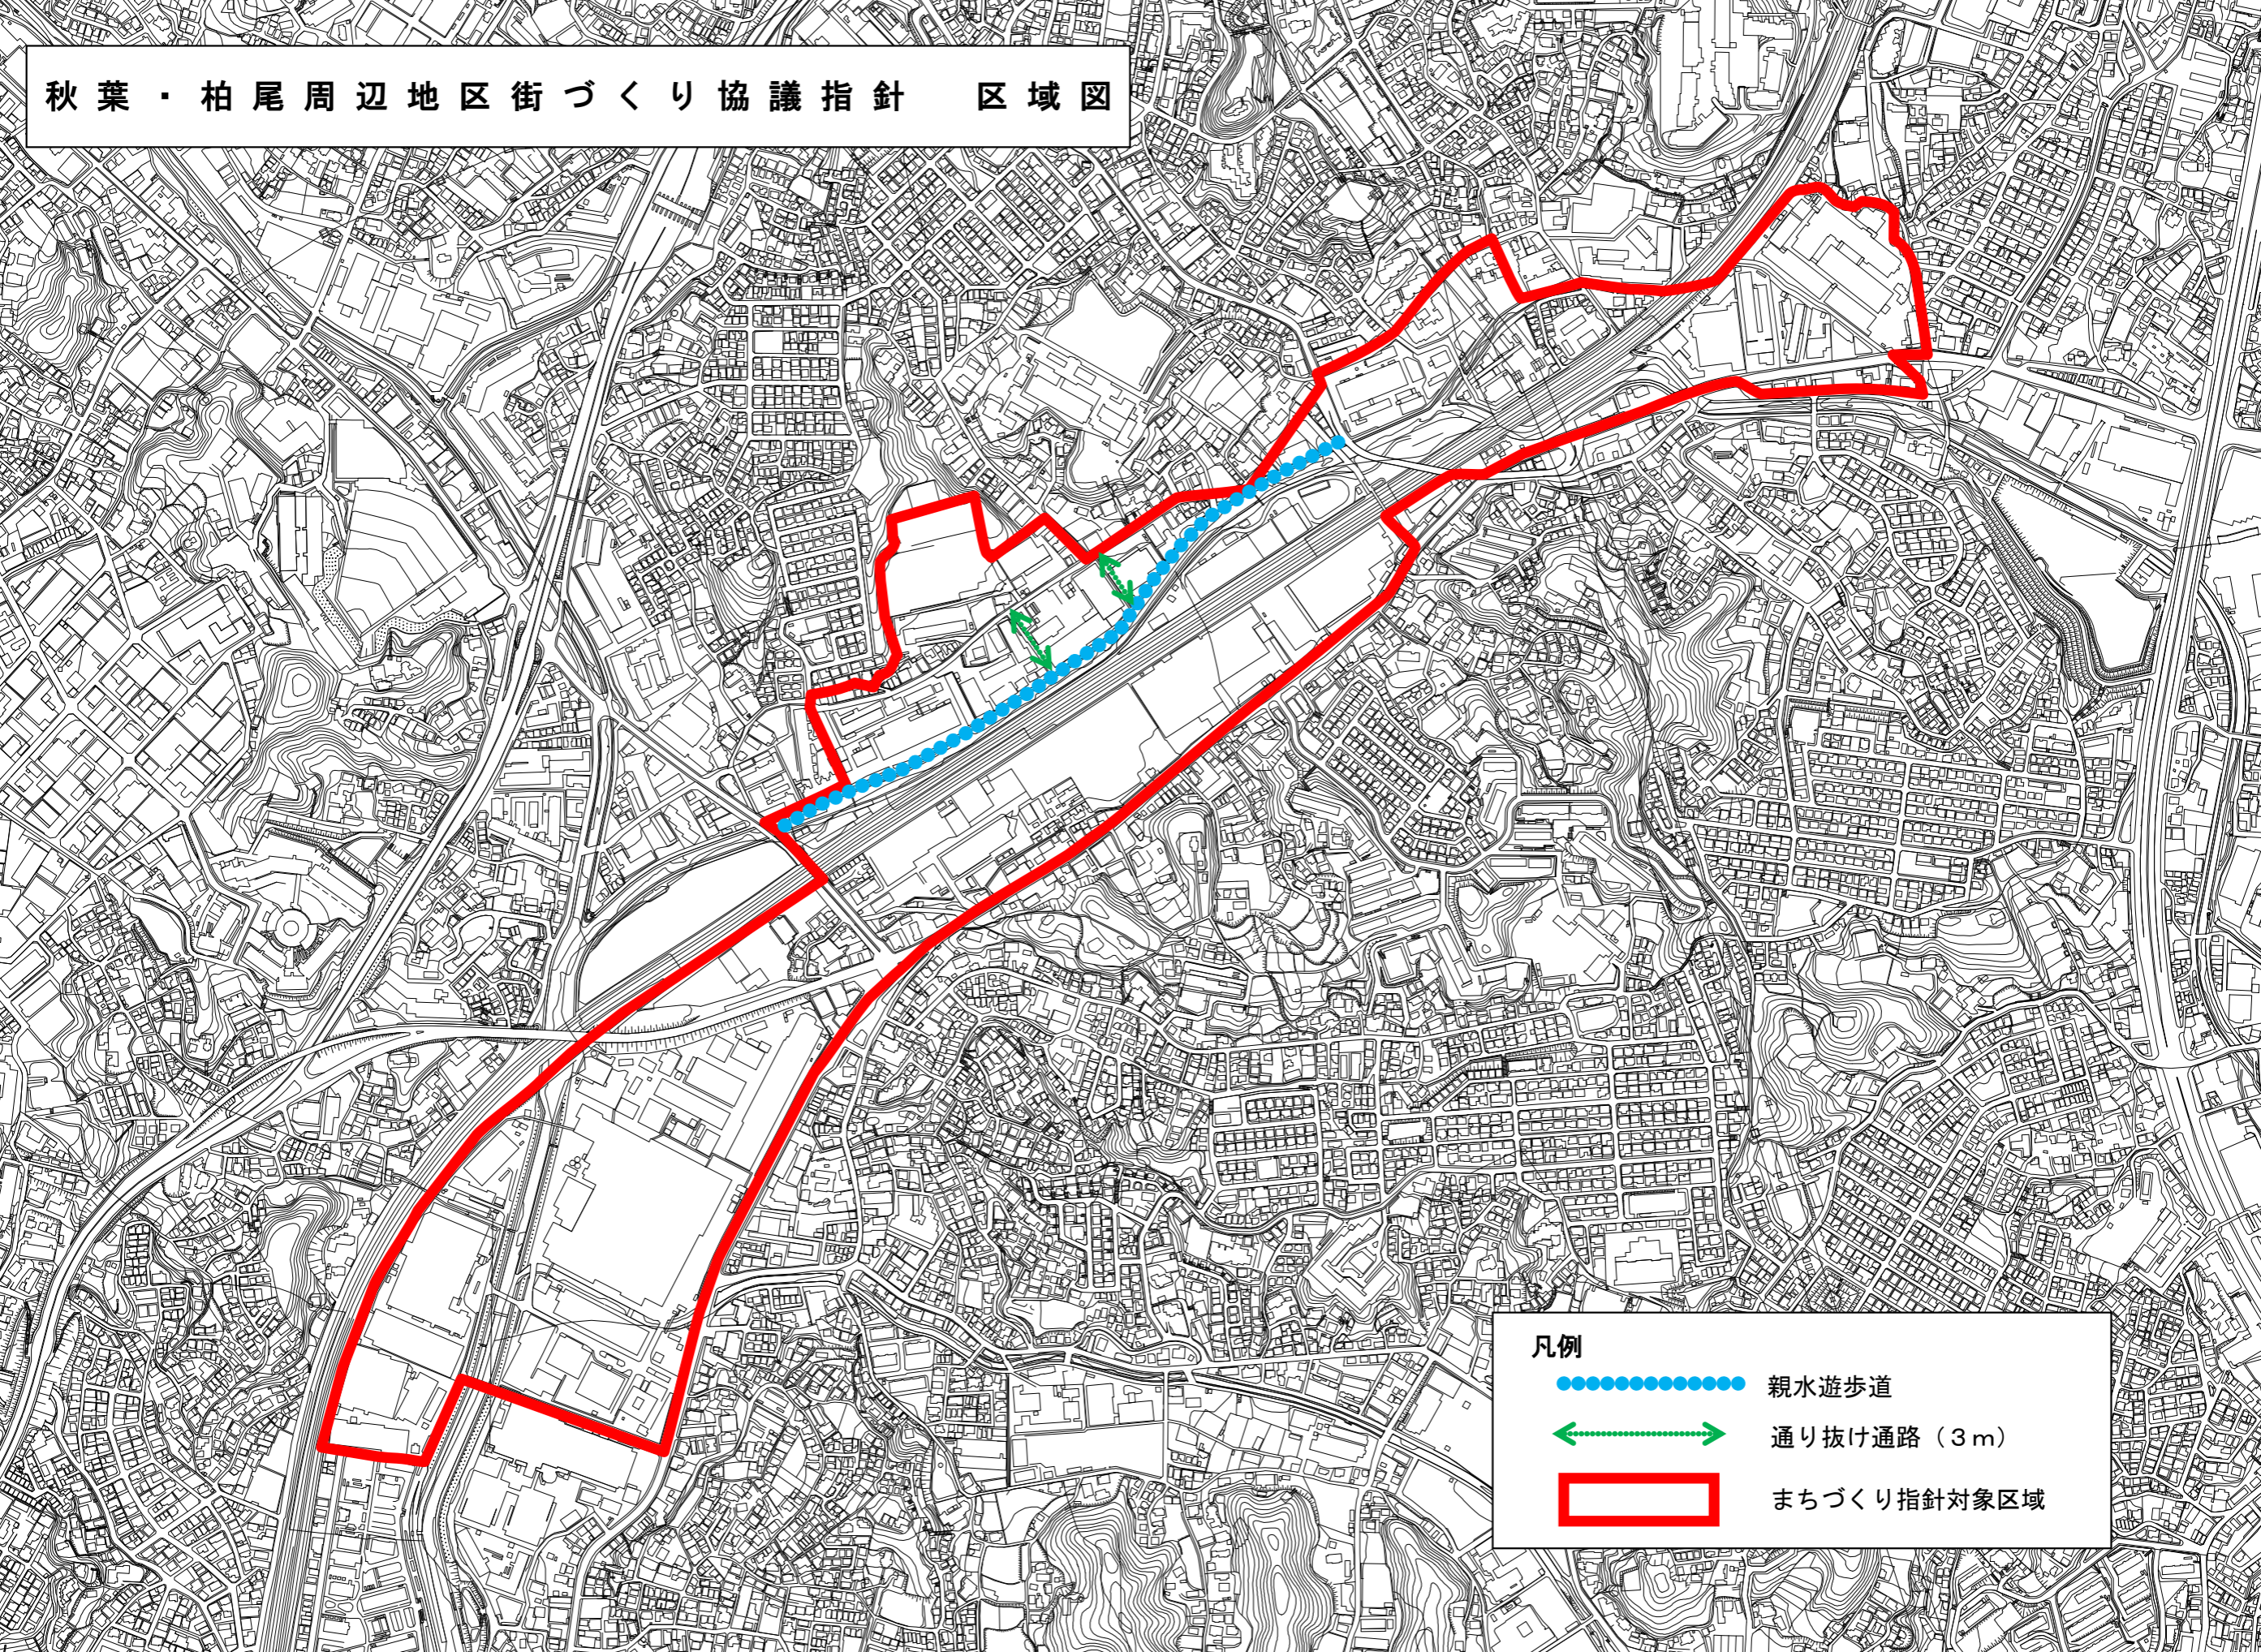

秋葉・柏尾周辺地区街づくり協議指針 区域図

凡例

- 親水遊歩道
- ←●●●●●●→ 通り抜け通路 (3m)
- まちづくり指針対象区域