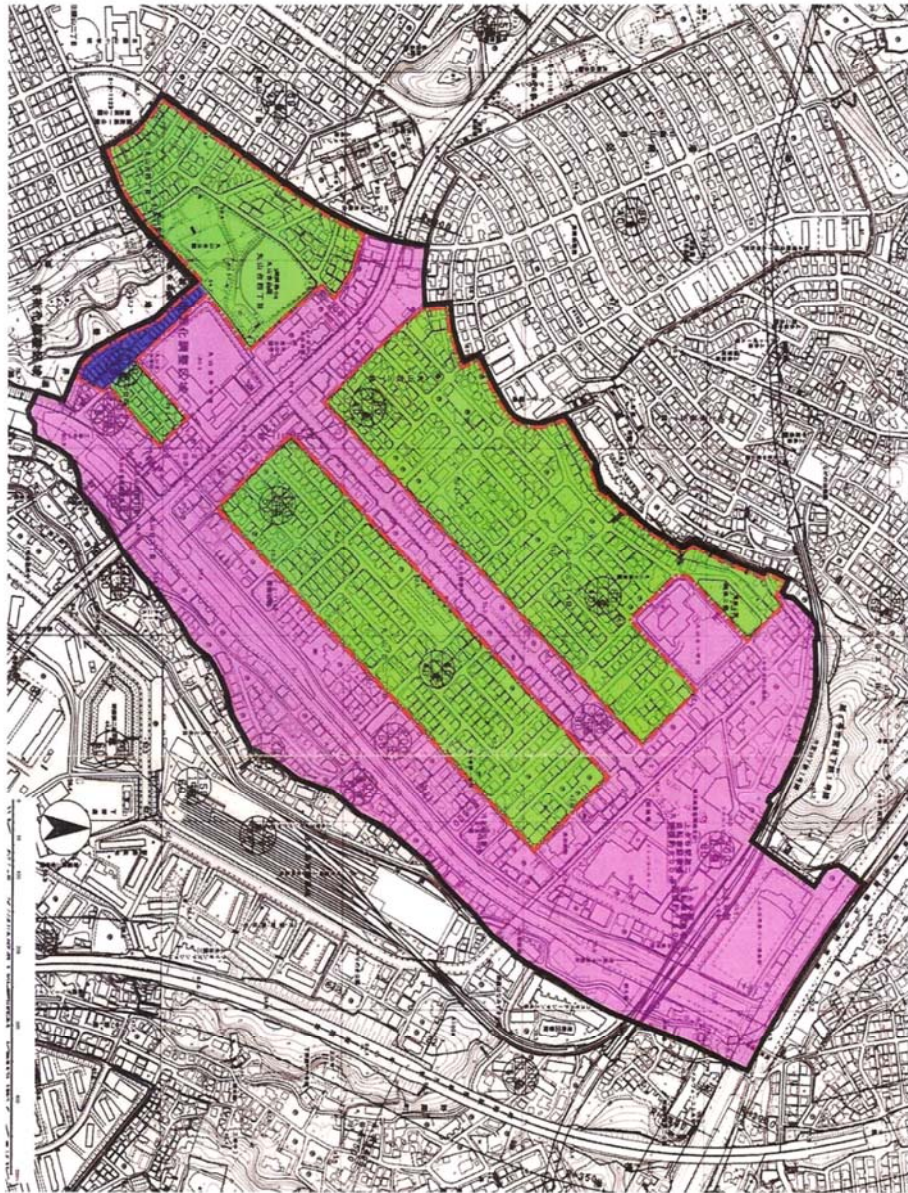

5 活動対象地域図

活動対象地域は、丸山台自治会規約第2条の区域とし、「港南丸山台地区地区計画」に定める地域と同一であり、下記の対象地域図（面積：68.5ha）の通りである。

凡例							
地区計画の区域	—						
地区整備計画の区域	—						
地区区分	<table border="1"> <tr> <td>A地区</td> <td>■</td> </tr> <tr> <td>B地区</td> <td>■</td> </tr> <tr> <td>C地区</td> <td>■</td> </tr> </table>	A地区	■	B地区	■	C地区	■
A地区	■						
B地区	■						
C地区	■						