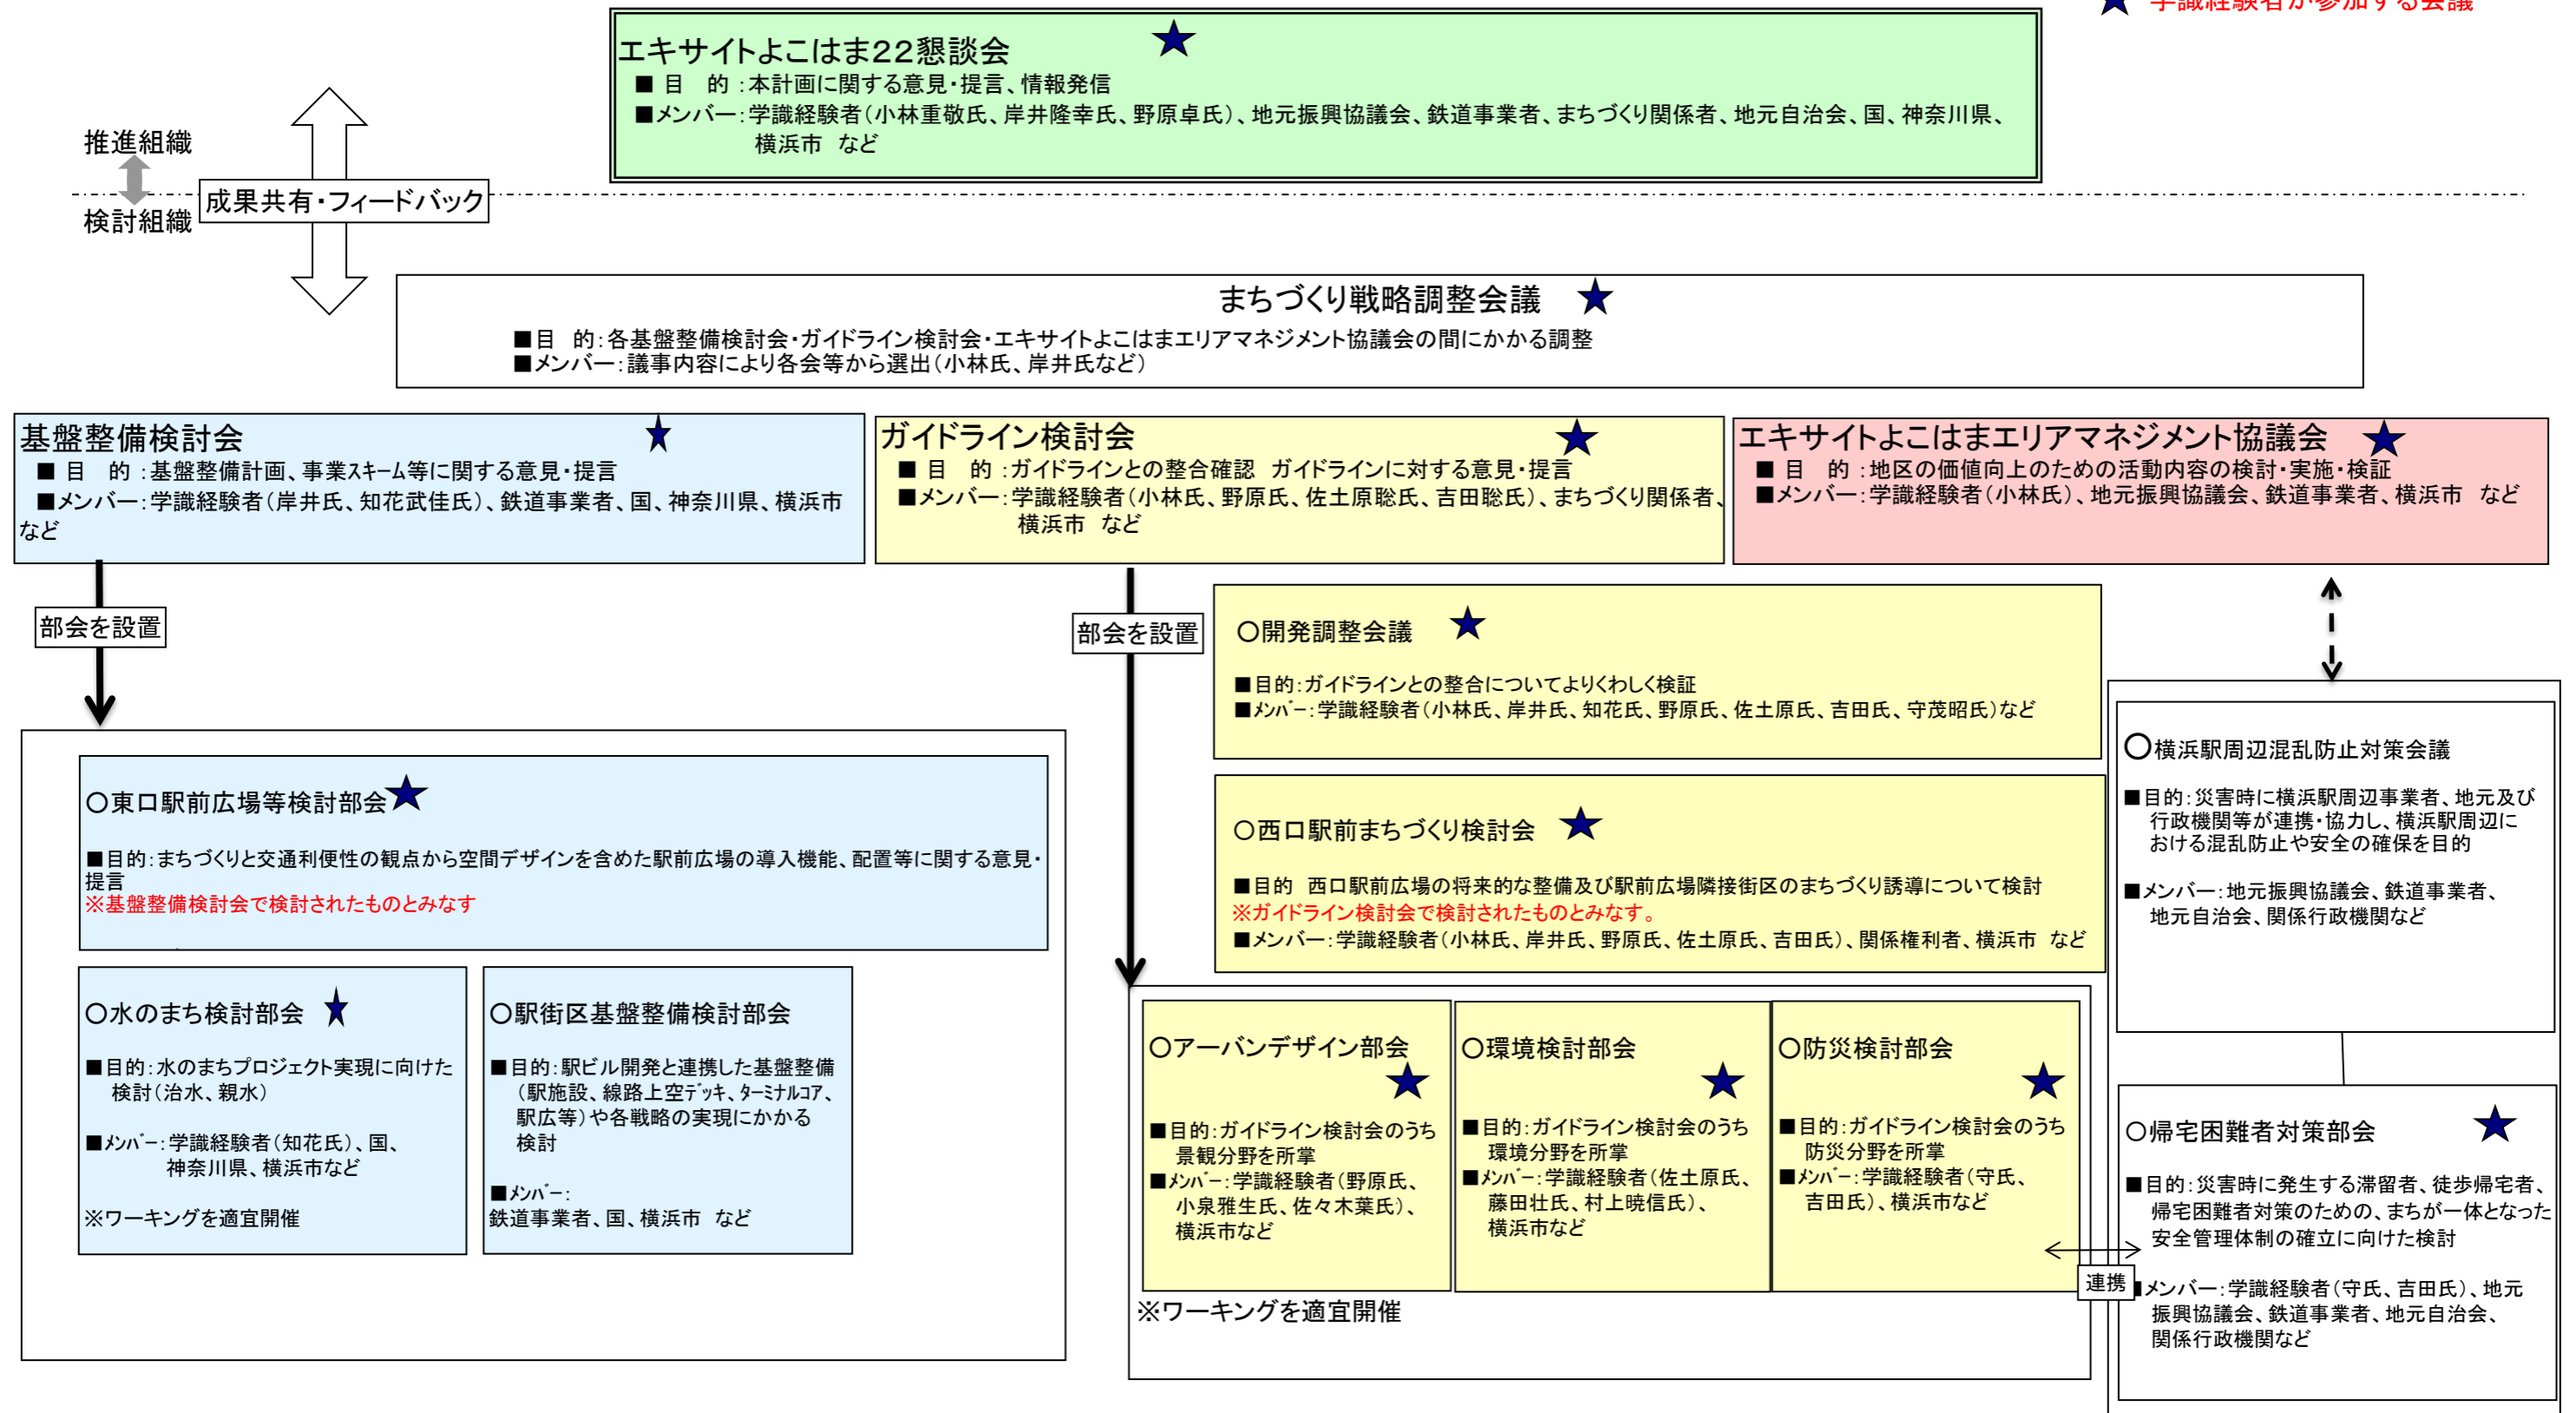

エキサイトよこはま22 令和5年度 推進・検討体制について

★ 学識経験者が参加する会議

※庁内検討組織は記載していません。

その他関連する検討組織

・横浜駅西口地区市街地再開発準備組合

・横浜駅きた西口鶴屋地区市街地再開発組合

・横浜駅東口地区開発(ステーションオアシス)推進協議会

・横浜駅西口五番街地区市街地再開発準備組合