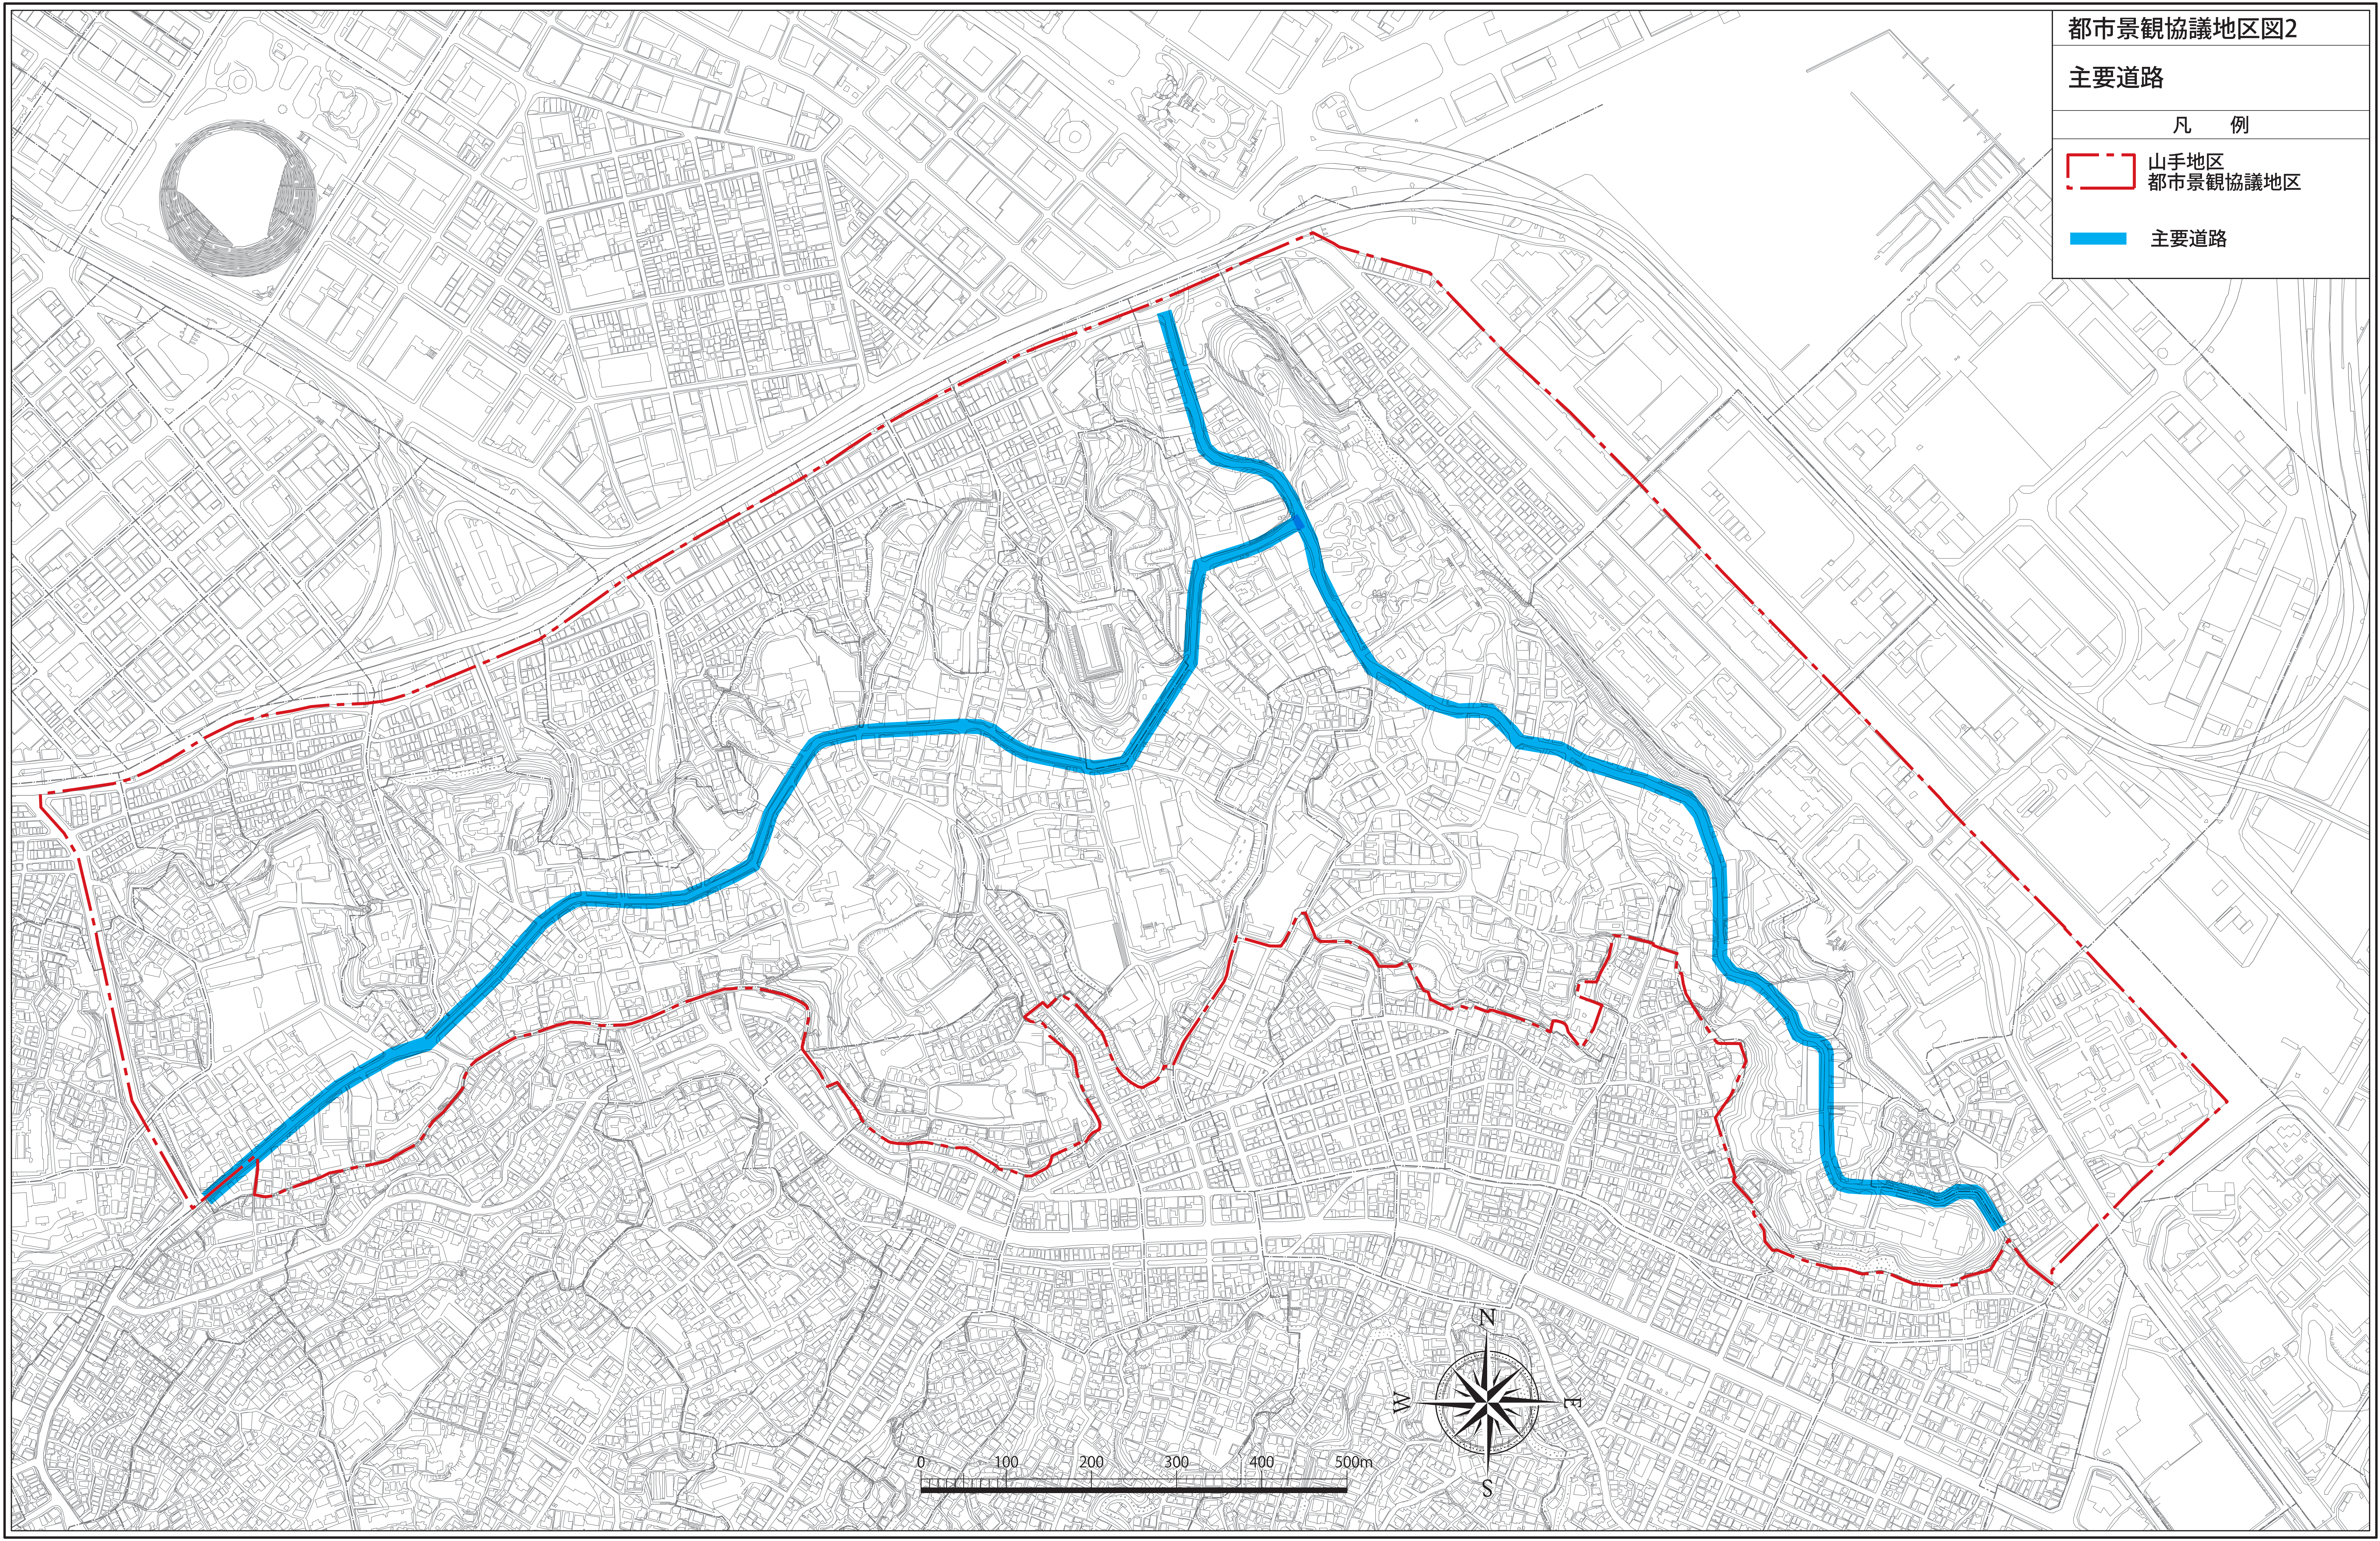

都市景観協議地区図1

山手地区
都市景観協議地区区域

凡 例

山手地区
都市景観協議地区

特定地区

準特定地区

都市景観協議地区図2

主要道路

凡 例

- 山手地区
- 都市景観協議地区
- 主要道路

都市景観協議地区図3

眺望景観

凡 例

山手地区
都市景観協議地区

眺望の視点場

眺望景観の向き

- ① 元町百段公園
- ② 代官坂途中
- ③ 額坂上
- ④ エリスマン邸
- ⑤ 貝殻坂上
- ⑥ 外国人墓地
- ⑦ アメリカ山公園
- ⑧ 港の見える丘公園 フランス山
- ⑨ 港の見える丘公園 眺望テラス
- ⑩ 港の見える丘公園 霧笛橋上
- ⑪ 見晴らしトンネル上
- ⑫ 山手イタリア山庭園