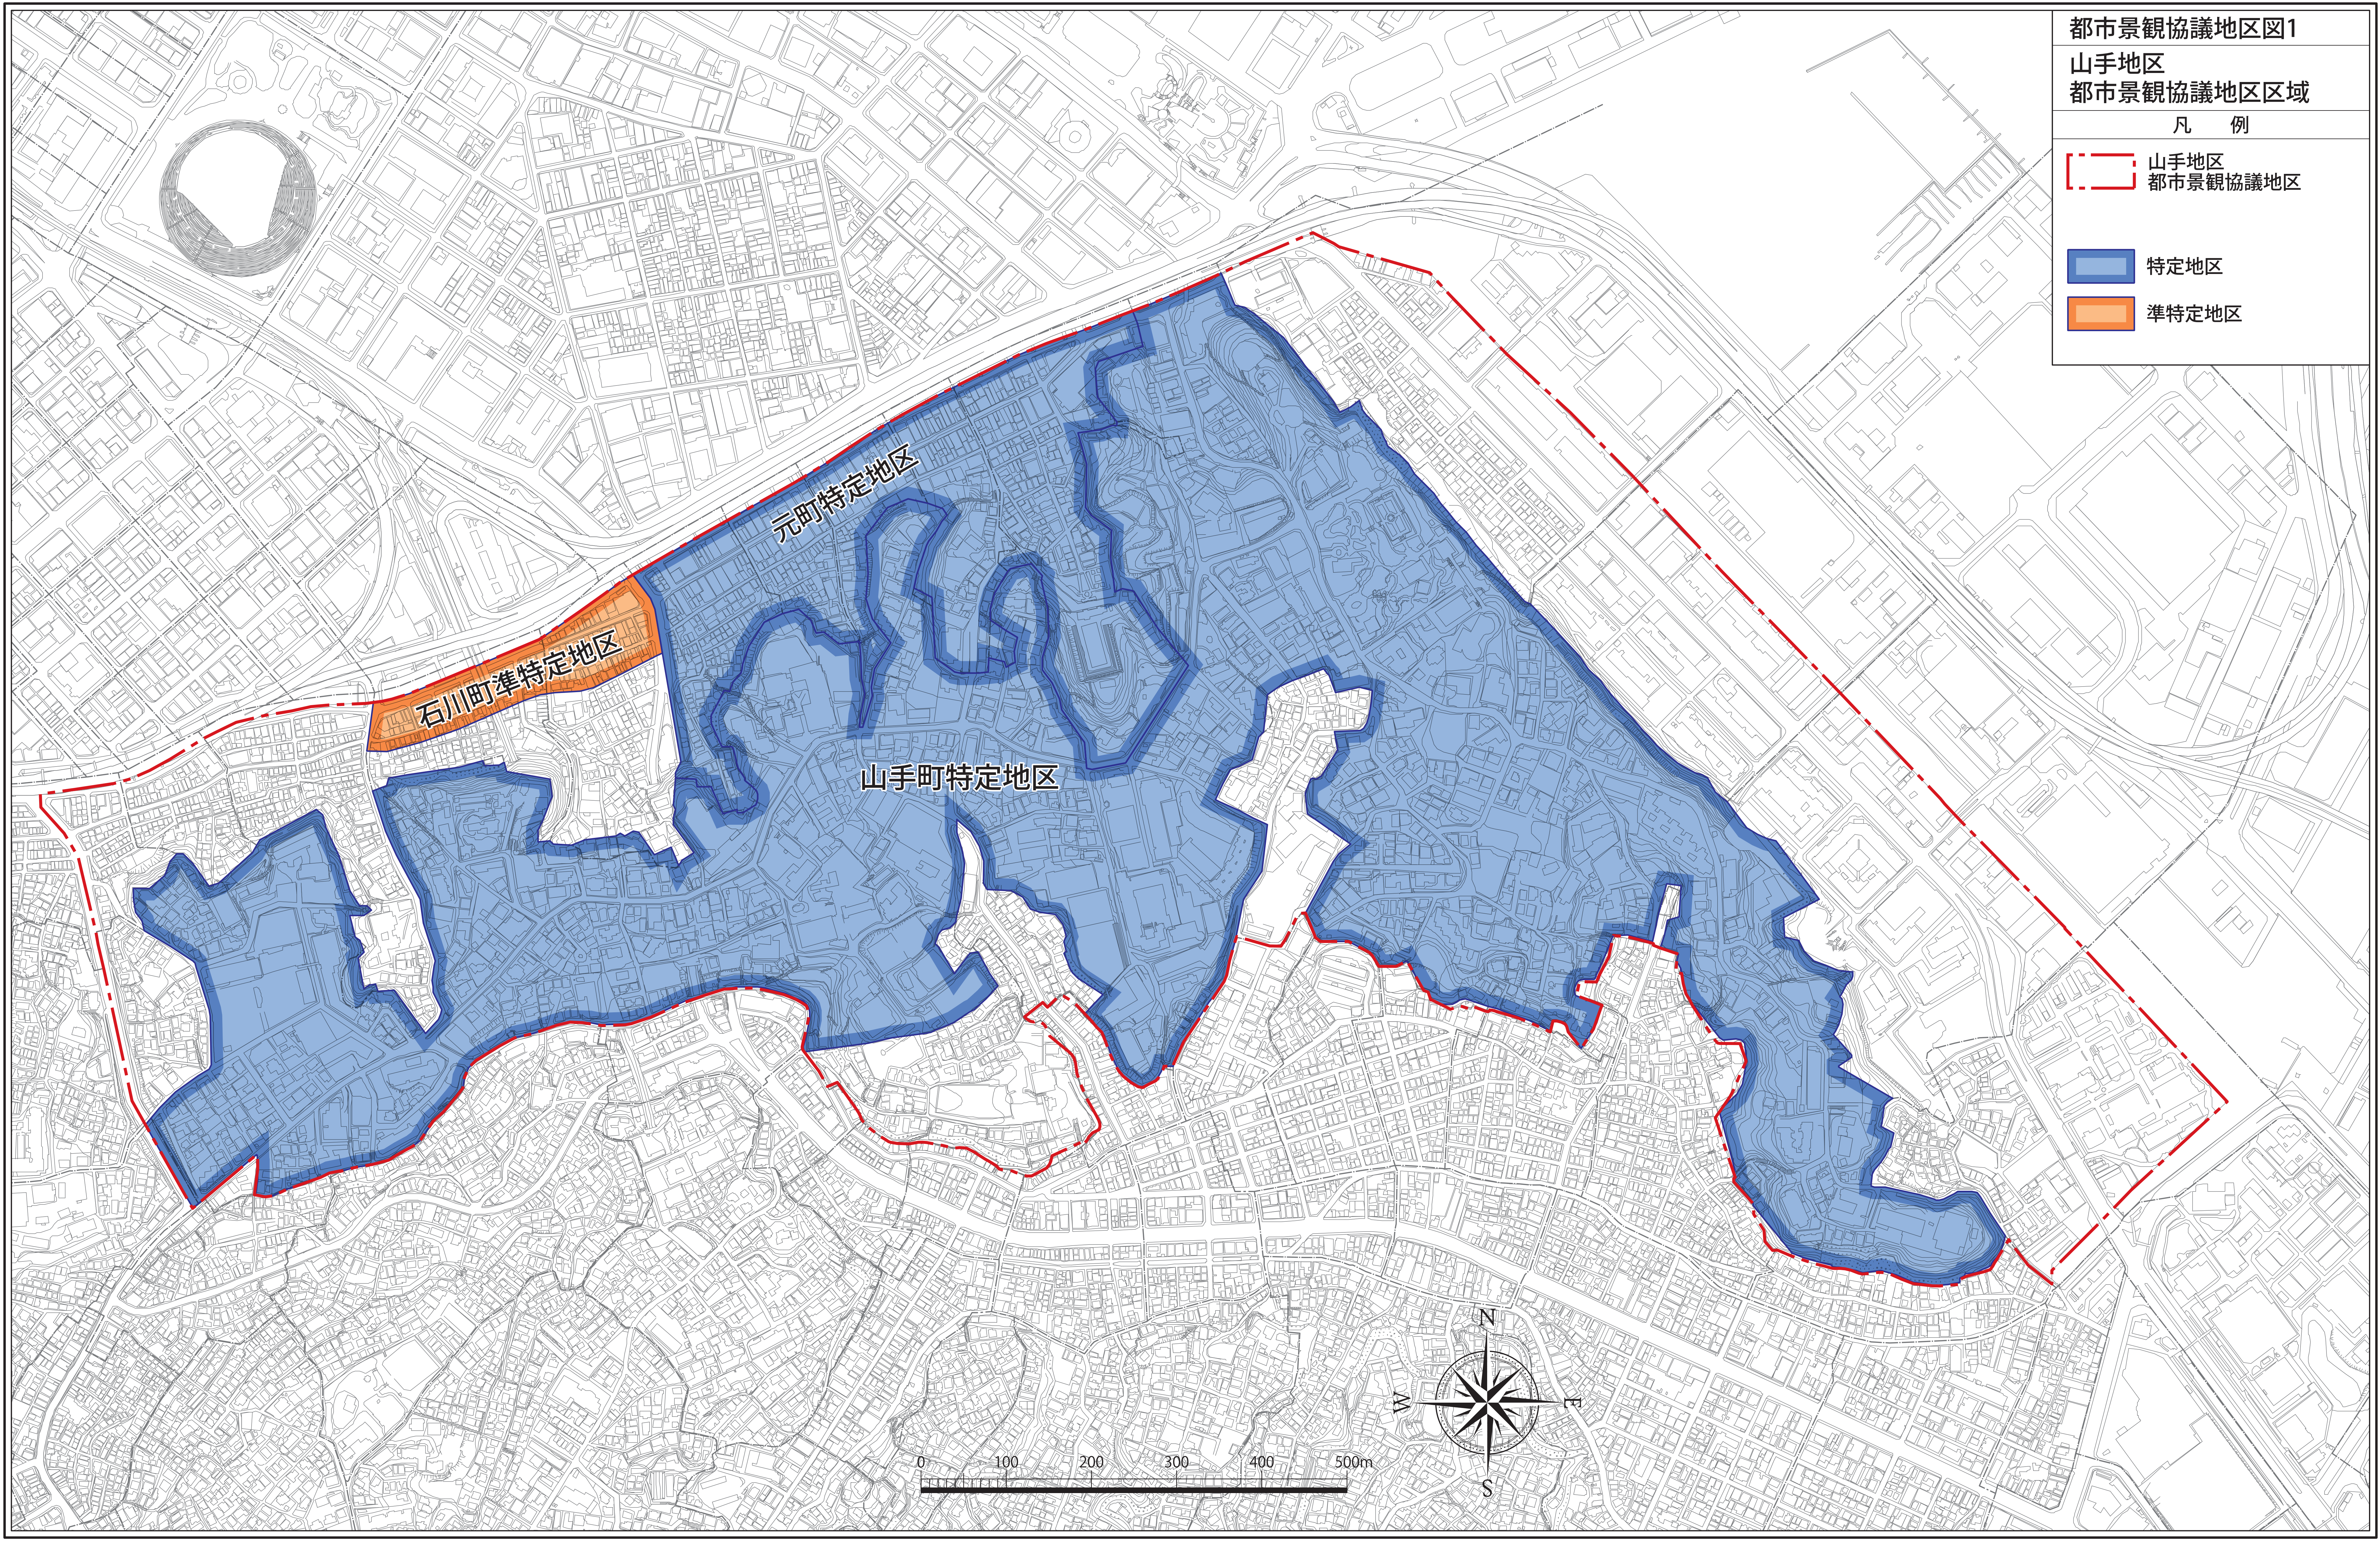

都市景観協議地区図1

山手地区
都市景観協議地区区域

凡 例

山手地区
都市景観協議地区

特定地区

準特定地区

都市景観協議地区図2

主要道路

凡 例

- 山手地区
- 都市景観協議地区
- 主要道路

都市景観協議地区図3

眺望景観

凡 例

山手地区
都市景観協議地区

眺望の視点場

眺望景観の向き

- ① 元町百段公園
- ② 代官坂途中
- ③ 額坂上
- ④ エリスマン邸
- ⑤ 貝殻坂上
- ⑥ 外国人墓地
- ⑦ アメリカ山公園
- ⑧ 港の見える丘公園 フランス山
- ⑨ 港の見える丘公園 眺望テラス
- ⑩ 港の見える丘公園 霧笛橋上
- ⑪ 見晴らしトンネル上
- ⑫ 山手イタリア山庭園