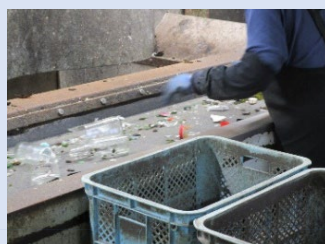

## 資源選別センター

横浜市では、缶・びん・ペットボトルの分別収集を実施しています。

資源選別センターでは、缶(スチール缶・アルミ缶)、びん(無色・茶色・その他)、ペットボトルに選別し、資源として再利用するための処理を行っています。

- 資源選別センターは事前にお申し込みいただければ見学することができます。以下のセンターへ直接お問い合わせください。

お問合せ先

緑資源選別センター 電話:045-935-0098 / FAX:045-933-9161  
戸塚資源選別センター 電話:045-813-7174 / FAX:045-813-8483  
鶴見資源化センター 電話:045-503-0091 / FAX:045-503-0160  
金沢資源選別センター 電話:045-785-6802 / FAX:045-785-6829