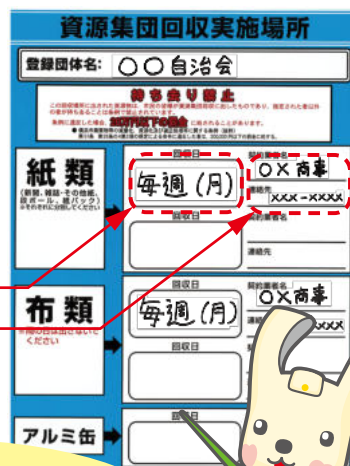

古紙・古布 (資源集団回収)

曜日
お住まいの地域の資源集団
回収の実施日を確認

古紙・古布は、自治会・町内会などの地域団体が
契約した民間の回収業者により回収されています。
(横浜市による収集ではありません)

- 実施内容：資源集団回収は、登録団体と登録業者で、実施内容を取り決めて回収しています。
- 回収日：回収場所の青いステッカーを確認してください。
- 問合せ：**登録業者をお願いします。**

回収日などについて 各区の資源循環局事務所(裏表紙)

制度について 業務課資源化係
☎ 671-3819
FAX 662-1225

資源集団回収については、
まずは、**回収場所のステッカーを**
確認してね!!

古紙 (紙類)

- 紙ひも・ビニールひもなどでしばってください
(粘着テープは使用できません)
- 雨天時でも出せます

〈例〉

●新聞紙
折込広告のちらしも
一緒に出せます

●段ボール
アルミコーティングされた
ものや、段ボールについて
いる粘着テープは**燃やすごみ**へ