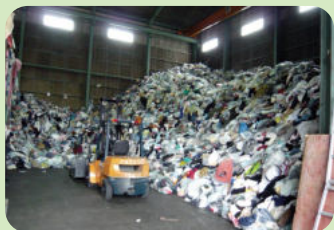

資源物のゆくえ

古紙

プレスして運ばれます。

古紙繊維を離解し、異物除去、脱墨、漂白工程を経て、古紙パルプになります。

紙すき、脱水、乾燥工程後、ロール状に巻き上げます。

品目により次のように再生利用されます。

- 新聞 → 新聞、週刊誌など
- 雑誌・その他の紙 → ポール紙、絵本など
- 紙パック → トイレトペーパーなど
- 段ボール → 段ボール箱、紙筒など

古布

プレスして運ばれます。

素材・長さ・色別に選別されます。

用途によって次のように再利用されます。

- 国内外で中古衣類として使用。
- 機械の油拭きなどに使用する「ウエス」として使用。
- 原料の綿などに戻し、クッション材や断熱材として使用。

廃棄物及び資源物の持ち去り禁止について

「横浜市廃棄物等の減量化、資源化及び適正処理等に関する条例」により、集積場所等に出された廃棄物及び資源物を持ち去ることは禁止されています。条例に違反した場合、20万円以下の罰金に処されることがあります。