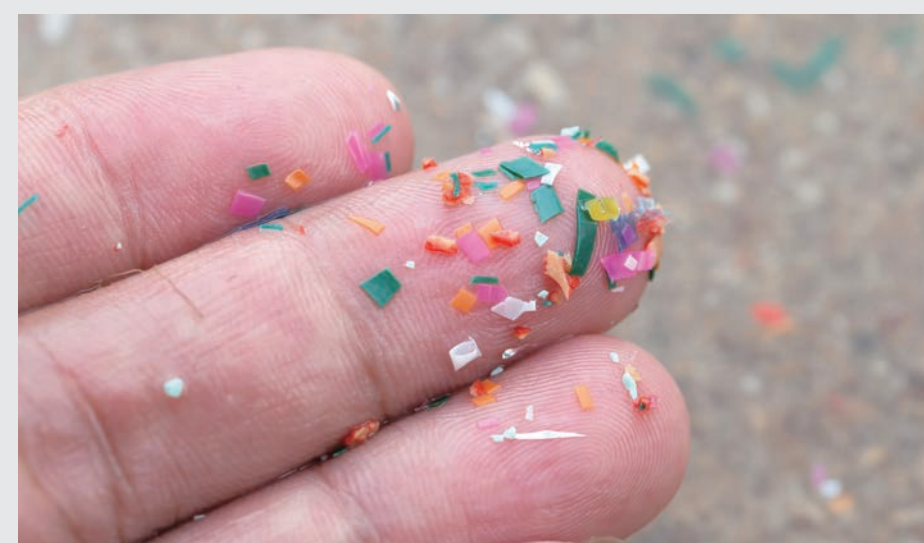

## プラスチックごみはこんなところに

世界全体で年間数百万トンものプラスチックが陸上から海洋へ流出しています。このままでは2050年までに魚の重量を上回る量のプラスチックごみが海洋を占めると予測されています。

街の路上に散乱したプラスチックごみ

河口付近には流域から流れてきたプラスチックごみが多数漂着

プラスチックごみを利用して巣を作り、絡まって命を落とす海鳥

捨てられた漁網に絡まったウミガメ

## マイクロプラスチックって知ってる？

プラスチックごみが、太陽の紫外線や波の作用などによりぼろぼろになり、5mm以下になった小さなプラスチックのことです。マイクロプラスチックは、有害物質を吸着しやすいため、生態系への影響が懸念されると言われています。

指についたマイクロプラスチック