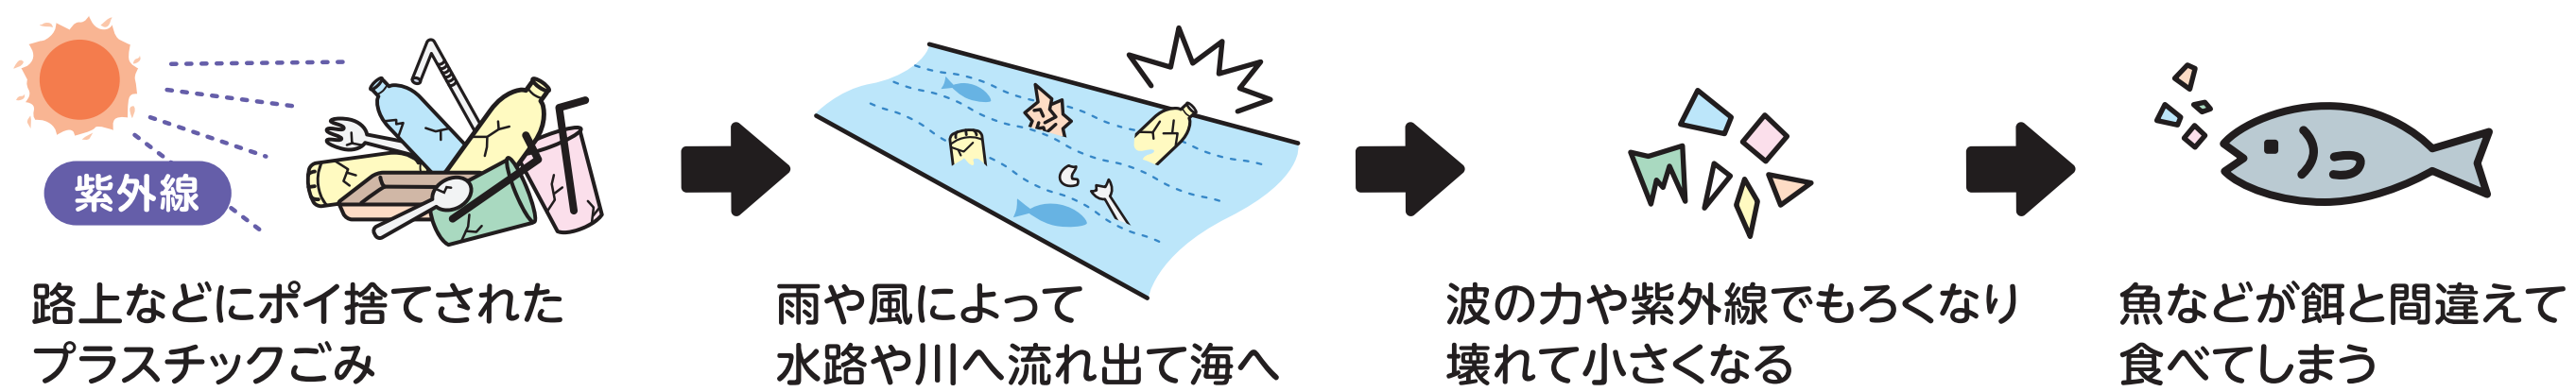

マイクロプラスチックの悪影響

プラスチックごみってどこへ行くの？
動画で見てみよう！