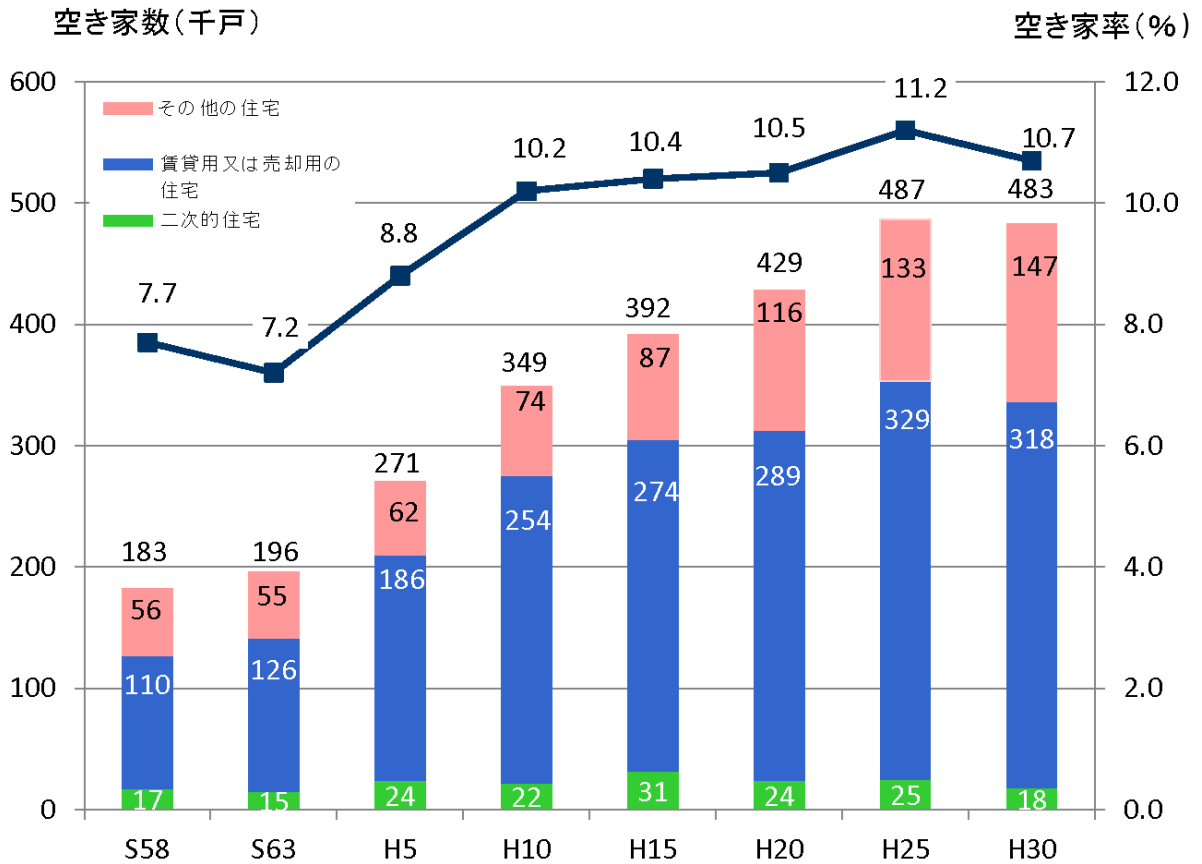

## 神奈川県空き家数と空き家率の推移（一戸建&共同住宅）

作成：神奈川県住宅計画課  
 基礎データ 総務省 住宅・土地統計調査

- ・平成25年に対して、平成30年は空き家率、空き家戸数ともに、減少した。
- ・空き家戸数の内訳をみると、賃貸用又は売却用、二次的住宅は減少している。
- ・その他住宅は増加している。

# 神奈川県空き家数と空き家率の推移（一戸建）

なお、「腐朽・破損あり」の戸数は、2008(平成20)年調査から集計開始のため、2003(平成15年)は記載なし