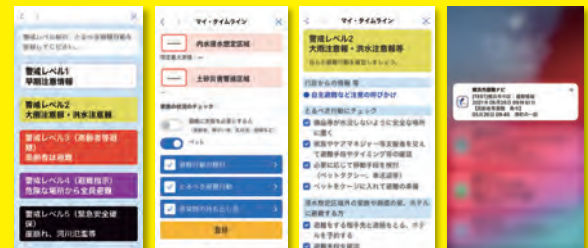

## 災害時モード

- マイ・タイムラインと連動した避難情報のプッシュ通知
- 開設している避難場所を確認
- 避難場所等までのルート案内

状況に応じて適切な行動を取りましょう

### RR 防災AR

- 今いる場所で浸水状況を疑似体験

今いる場所で災害が起きたら…  
シミュレーション

### マイ・タイムライン

- 危険性の判定  
現在地や任意の場所を選択して、風水害の危険性を判定
- マイ・タイムラインの作成  
風水害の危険性や家族の状況に応じた避難行動・非常時の持ち出し品を検討し、簡単に登録
- 避難情報との連動  
災害時には避難情報がマイ・タイムラインと連動してプッシュ通知

プッシュ通知

### 避難所検索

- ハザードマップ表示・危険性判定  
選択したハザードマップにより、住まいや職場の危険性を表示・確認
- 避難所検索・ルート案内  
現在地周辺の避難場所等を検索  
開設されている避難場所等の混雑状況を確認  
避難場所等までのルートを確認