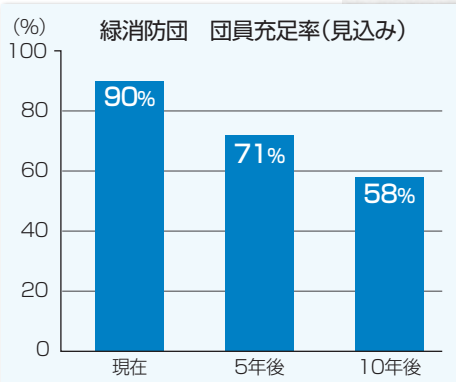

みどり

5~12ページはみどり区版です

もくじ contents

特集1 大切な人・街を守る緑消防団 新入団員募集... 5

特集2 緑区ウオームシェアスポットすごろく... 6 7

よりどりみどり情報... 8 9 保健だより... 10

施設から... 10 11 シリーズ「ミドリンウォーキング」ほか... 12

特集1 大切な人・街を守る緑消防団 新入団員募集

～緑区がピンチ? もう一度考えよう自助共助～

消防団員は、普段、本業の仕事、学業や家事などをしながら、災害時には消火・救助といった活動をする地域の人たちです。災害時以外、防災訓練、防災指導、応急手当の指導、防火・防災の広報活動などを行っています。

緑消防団は、高齢化の影響などを受け、今後人員不足になることが見込まれています。みんなの街を自分の手で守るため、皆さんも消防団に入りませんか。

緑区にはどのくらいの消防団員がいるの?

緑消防団は、東部を管轄する第一分団、中央南部を管轄する第二分団、中央北部を管轄する第三分団、西部を管轄する第四分団で構成され、その中に18の班があります。平成27年11月現在で、緑消防団には男性299人、女性35人、合計334人の団員がいます。

緑消防団の定員は370人、現在の充足率は90%ですが、今後10年間で70歳の定年を迎える団員が多数います。

もし今後加入団員が一人もいなかった場合、団員の充足率は5年後には71%、10年後には58%になり、人員不足になることが見込まれています。

地域を守るため、ぜひ若い世代の皆さんも消防団に加わってください。

消防署があるのに、消防団は必要なの?

消防団員は消防士と協力して消火・救助活動を行います。消防団員は現場近くに居住・勤務していたり、現場の地理を熟知していたりするため、時には消防士より先に現場に到着し、活動することもあります。

大規模災害発生時にも消防団員は重要な役割を果たします。緑区民は約18万人ですが、緑区の消防署・出張所にはミニ・非常用を含めても消防車は10台、救急車は4台しかありません。そのため、消防署だけでは緑区を一齐にカバーすることはできません。

消防団が保有する可搬式消火ポンプや救助機材を積んでいる「積載車」は各班に1台ずつ合計18台あります。大規模災害発生時には消防団員が速やかに消火・救助活動を行います。阪神淡路大震災や東日本大震災のときも消防団員が大活躍しています。

消防団はどんな活動をしているの?

消防訓練

消火想定訓練、消防隊との連携訓練、放水訓練、女性消防団員訓練、新入団員研修訓練など、さまざまな訓練で技術を高めています。

地域活動・防災指導

地域の人を対象にした応急手当講習会、救命講習会などで指導します。また、自治会の防災訓練・地域防災拠点訓練にも参加しています。

災害活動

災害時には消火・救助活動を行います。また、風水害時には危険な場所を巡回したり、土のうを積みだりして、緑区民の命と街を守ります。

消防団器具置場って?

器具置場は、消防団の活動拠点です。緑区には、班ごとに18の器具置場があります。通常時はシャッターが閉まっています。内部には、可搬式消火ポンプ、人命救助用資機材、積載車などが置かれています。

消防団員はさまざまな資機材を扱えるよう訓練を行います。

女性団員と若手団員にインタビュー

自治会から頼まれて入団しましたが、防災知識を取得でき、地域とのつながりも深まり、仲間もたくさんできて、入団して本当によかったと感じています。