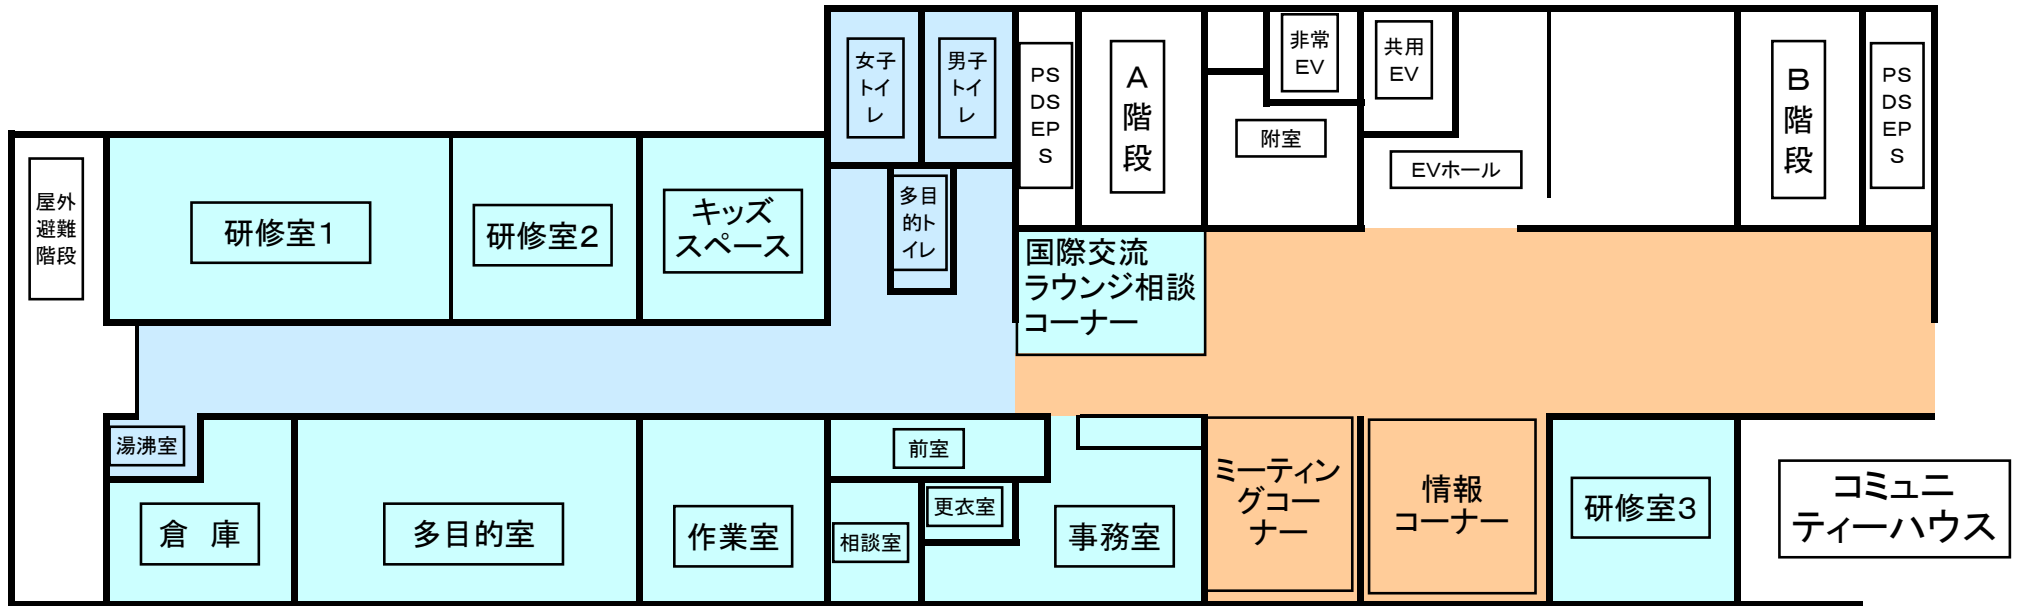

浦舟複合福祉施設10階 みなみ市民活動・多文化共生ラウンジ 平面図

- 専用部分
- 共用部分