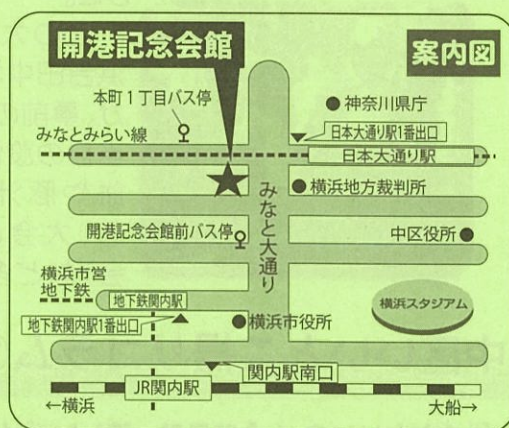

中なかいいネ！通信

【編集・発行】 中区役所福祉保健課 中区社会福祉協議会 平成 28 年 1 月

平成 27 年度中なかいいネ！発表会 & 第31回中区社会福祉大会

《いいネ！このまち！！ 中区の絆》

◇日時 平成 28 年 2 月 19 日 (金)

14時～16時30分(13時開場)

◇場所 横浜市開港記念会館 中区本町 1-6

参加自由 < 無料 >

来場者には、素敵なプレゼントがあります！
ご来場の際は、公共交通機関をご利用ください。

◆社会福祉功労者顕彰

中区で社会福祉活動に従事・協力・援助をしている方々へ顕彰を行います。

◆中なかいいネ！取組状況報告

「中なかいいネ！」中区地域福祉保健計画は、第2期5か年計画の最終年度を迎えました。これまでの取組みや活動を振り返るとともに、第3期(平成28～32年度)に向けて、今後の取組みを紹介します。

○区全域計画・地区別計画の取組み紹介