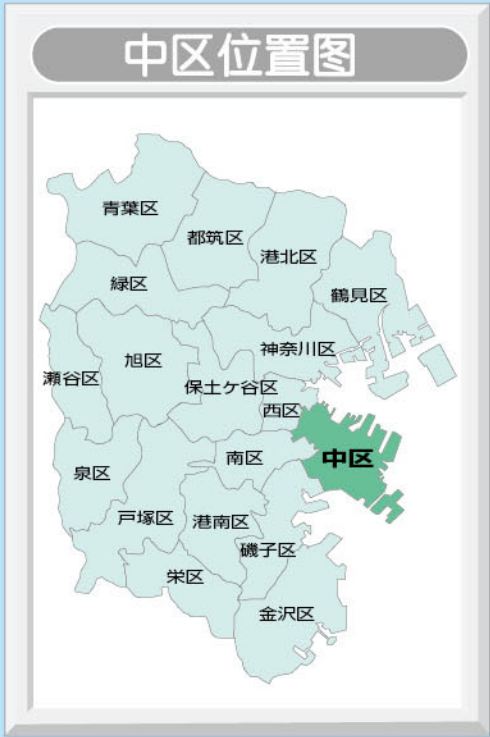

中区 区民生活地图

凡例

- 区界
- 町/大字界
- 丁目界
- 高速公路
- 国道
- 主要道路
- 规划道路
- 巴士线路
- JR线
- 私铁线
- 地铁线
- 县厅
- 市役所
- 政府机构
- 警察署
- 派出所
- 消防署
- 消防办事处
- 邮局
- 学校
- 幼儿园
- 保育园
- 医院
- 金融机构
- 酒店
- 神社
- 寺院
- 基督教教会
- 墓地
- 街区公园
- 街区符号
- 土地编号
- 楼号
- 公营停车场
- 公共厕所
- 公园、绿地等
- 横浜市立本牧小学
- 地区防灾据点
- 地区防灾据点区分
- 上台集会所
- 广域避难场所
- 灾害应急地下水罐
- 配水池
- 紧急供水柱
- 耐震供水柱

※泥石流易发区的避难场所其他的避难场所根据具体灾情开放使用

公交巴士 咨询处(路线、运行状况等)

●横滨市营巴士	
横滨市电话咨询中心	664-2525
●神奈川中央交通	
横滨营业所	891-7111
●相铁巴士	
相铁客服中心	319-2111
●京滨急行巴士	
杉田营业所	771-5411