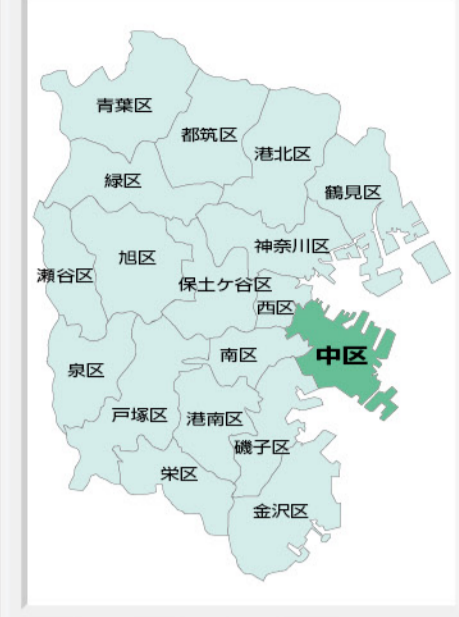

# 中区 区民生活地图

### 中区位置图

### 凡例

- 区界
- 市界
- 主要道路
- 普通道路
- 巴士线路
- 铁路线
- 区民生活设施
- 行政机构
- 公共机构
- 学校
- 幼儿园
- 保育园
- 医院
- 金融机构
- 商店
- 神社
- 宗教设施
- 墓地
- 防灾避难场所
- 火灾避难(避难所)
- 灾害避难场所
- 紧急供水栓
- 断水供水栓

公共交通(咨询处、运行状况)

● 横滨市电青木中心	664-2525
● 横滨市电中央交通	891-7111
● 相模铁道中心	319-2111
● 京滨东北线	771-5411