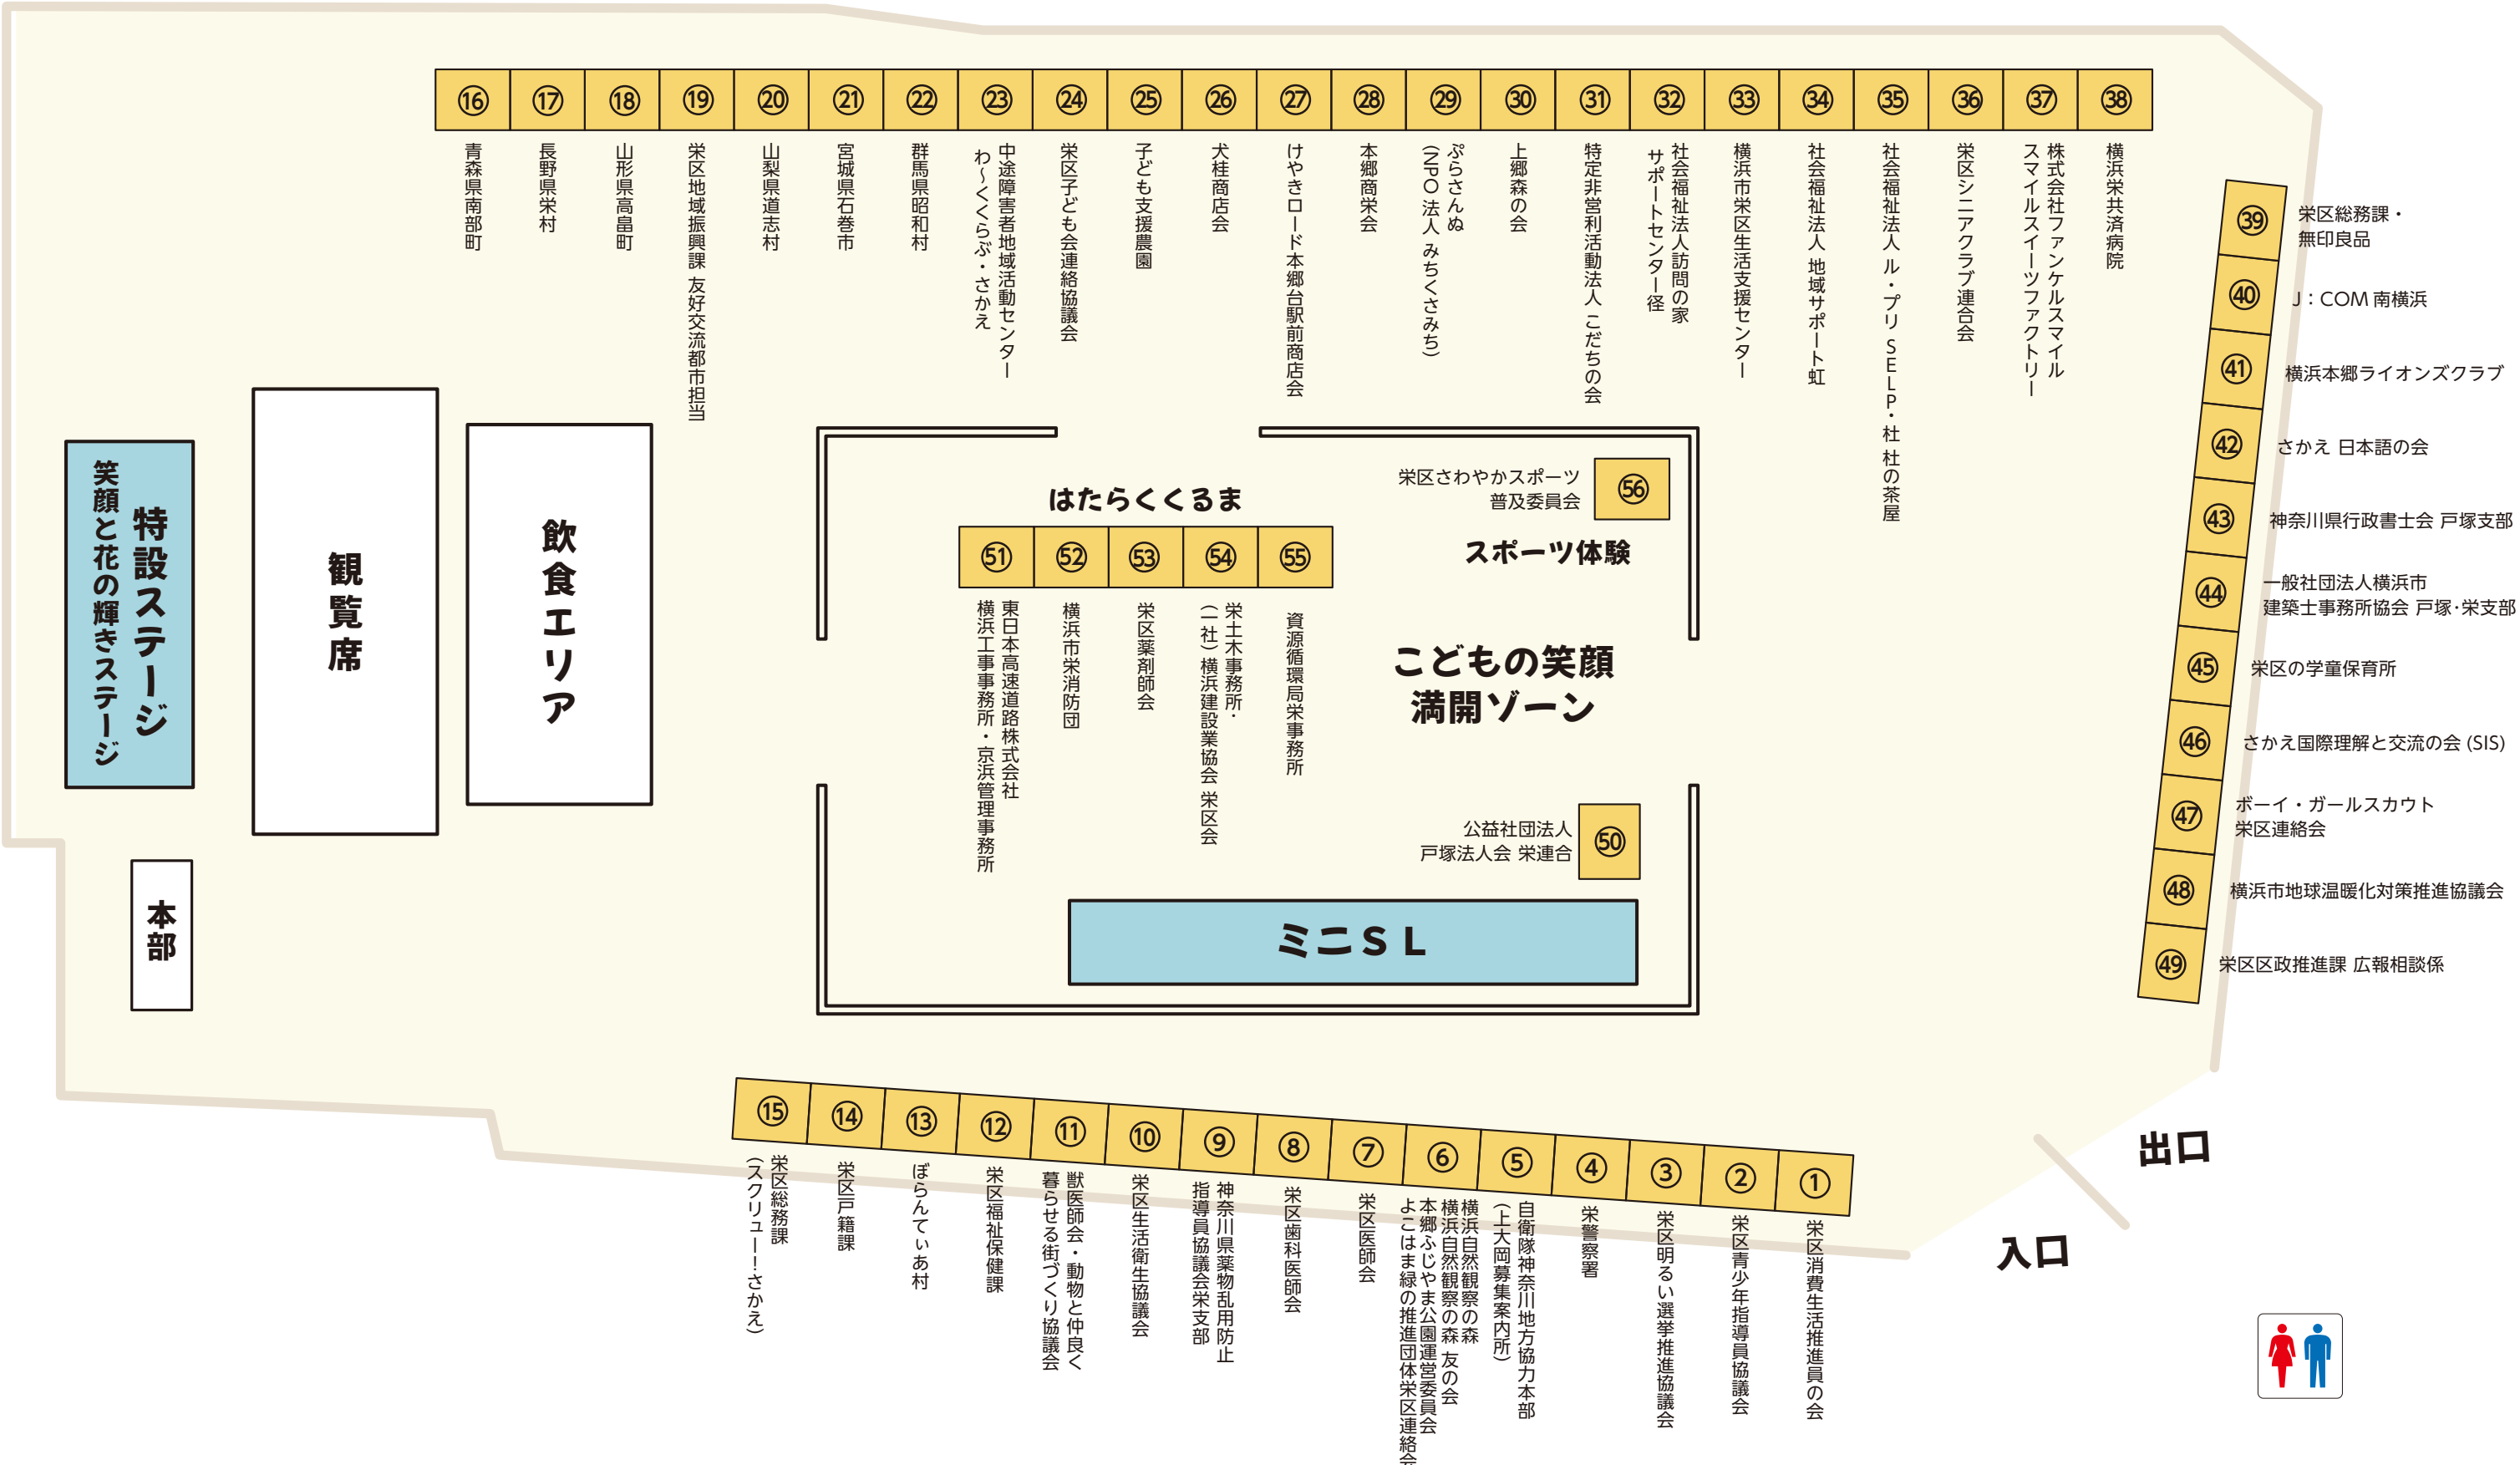

第24回栄区民まつり会場レイアウト

校舎

※校舎内には立入り禁止です。

- ⑬ 青森県南部町
- ⑭ 長野県栄村
- ⑮ 山形県高島町
- ⑯ 栄区地域振興課 友好交流都市担当
- ⑰ 山梨県道志村
- ⑱ 宮城県石巻市
- ⑲ 群馬県昭和村
- ⑳ 中途障害者地域活動センター
  わくわくくらぶ・さかえ
- ㉑ 栄区子ども会連絡協議会
- ㉒ 子ども支援農園
- ㉓ 犬桂商店会
- ㉔ けやきロード本郷台駅前商店会
- ㉕ 本郷商栄会
- ㉖ ぷらさんぬ
  (NPO法人 みちくさみち)
- ㉗ 上郷森の会
- ㉘ 特定非営利活動法人こだちの会
- ㉙ 社会福祉法人訪問の家
  サポートセンター
- ㉚ 横浜市栄区生活支援センター
- ㉛ 社会福祉法人 地域サポート虹
- ㉜ 社会福祉法人ル・プリ S E L P・杜社の茶屋
- ㉝ 栄区シニアクラブ連合会
- ㉞ 株式会社ファンケルスマイル
  スマイルスイーツファクトリー
- ㉟ 横浜栄共済病院

- ⑳ 栄区総務課・無印良品
- ㉑ J: COM 南横浜
- ㉒ 横浜本郷ライオンズクラブ
- ㉓ さかえ 日本語の会
- ㉔ 神奈川県行政書士会 戸塚支部
- ㉕ 一般社団法人横浜市建築士事務所協会 戸塚・栄支部
- ㉖ 栄区の学童保育所
- ㉗ さかえ国際理解と交流の会 (SIS)
- ㉘ ボーイ・ガールスカウト 栄区連絡会
- ㉙ 横浜市地球温暖化対策推進協議会
- ㉚ 栄区区政推進課 広報相談係

はたらくるま

① 東日本高速道路株式会社
横浜工事事務所・京浜管理事務所

② 横浜市栄消防団

③ 栄区薬剤師会

④ 栄土木事務所・
(社)横浜建設業協会 栄区会

⑤ 資源循環局栄事務所

栄区さわやかスポーツ普及委員会 ⑥

スポーツ体験

こどもの笑顔満開ゾーン

公益社団法人 戸塚法人会 栄連合 ⑦

ミニSL

笑顔と花の輝きステージ
特設ステージ

観覧席

飲食エリア

本部

入口

出口