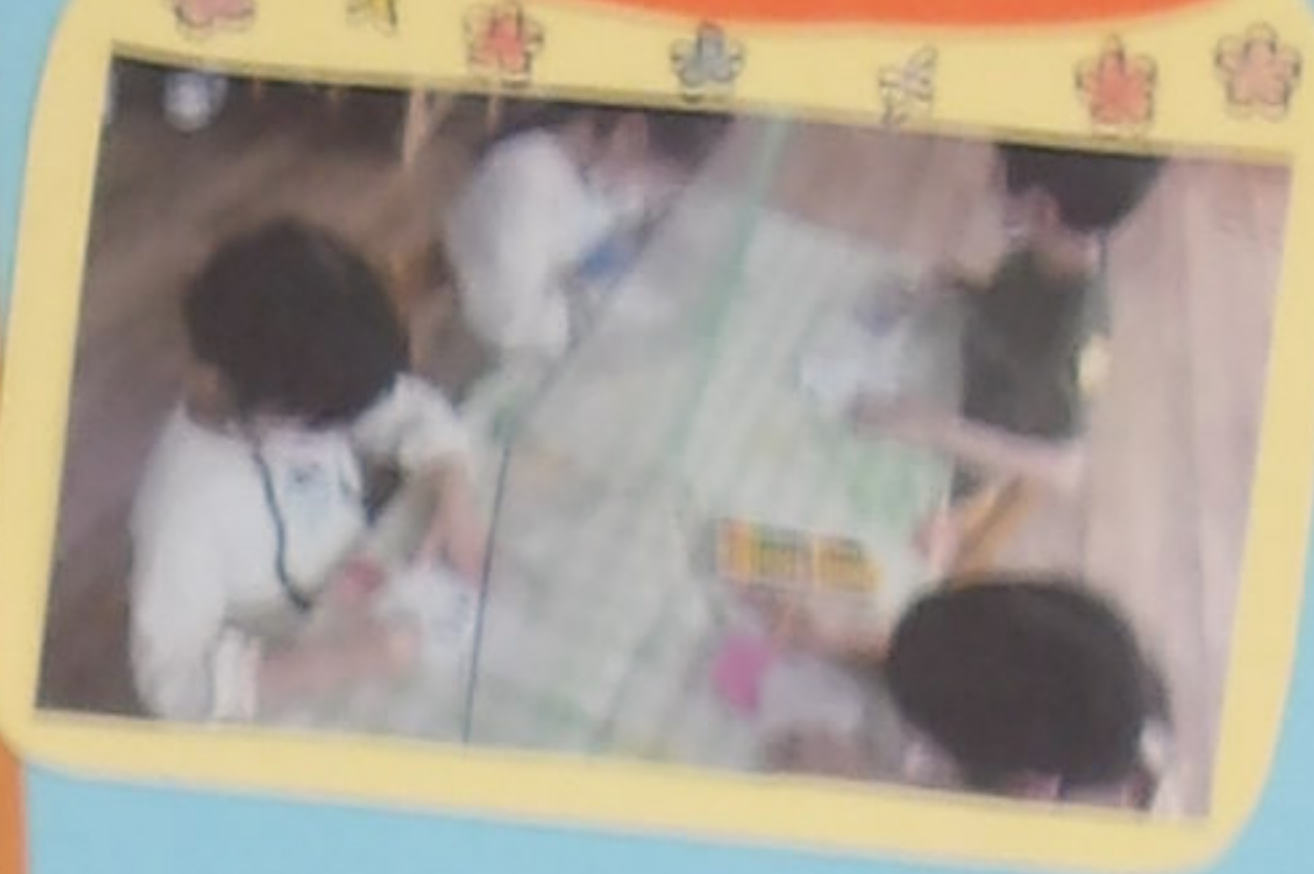

幼保連携型 認定こども園

あいりん幼稚園

礼拝

毎週水曜日は讃美歌
歌アリ、お祈りして、お祈り
お祈りして、お祈りして、お祈りして

毎日子ども達を
安全に楽しく
送迎しています

伝統のこいのり

あいりん幼稚園では毎年
こいのり製作を行います。
年長組さんがウロコ紙に
絵を描いて大きなこいのりを
作り上げます。

日本の様々な文化に
触れながら日々を過ご
しています

あそび あそび
そこから
変なべ

お砂場道具も充実!
今日は何を作ろうかな
よ! ケーキ作り

ボール遊びも自分で
いろいろな遊びを覚えています

おひさまはおとむだち

広々とした園庭で
サッカー、ドッジボール
男の子等元気な
走り回ります

高いところ
低いところ
お友達と
一緒に
思い思いに遊んでいます

砂場基地

手洗場

おふろ室

園舎の隅々まで
子ども達の笑顔が
溢れるように
園舎を整えています

制作

クレヨンやのり、はさみは
もちろん、廃材や自然の物も
使って制作活動を行います

イチョウ基地

自然

園内にあるツグミヤツバの葉
摘んでリフトワークで乾燥
して食べて
見るとおもしろい
食育活動
しています

毎年4月には
おひさまの恵み
おひさまの恵み
おひさまの恵み
おひさまの恵み
おひさまの恵み
おひさまの恵み
おひさまの恵み
おひさまの恵み