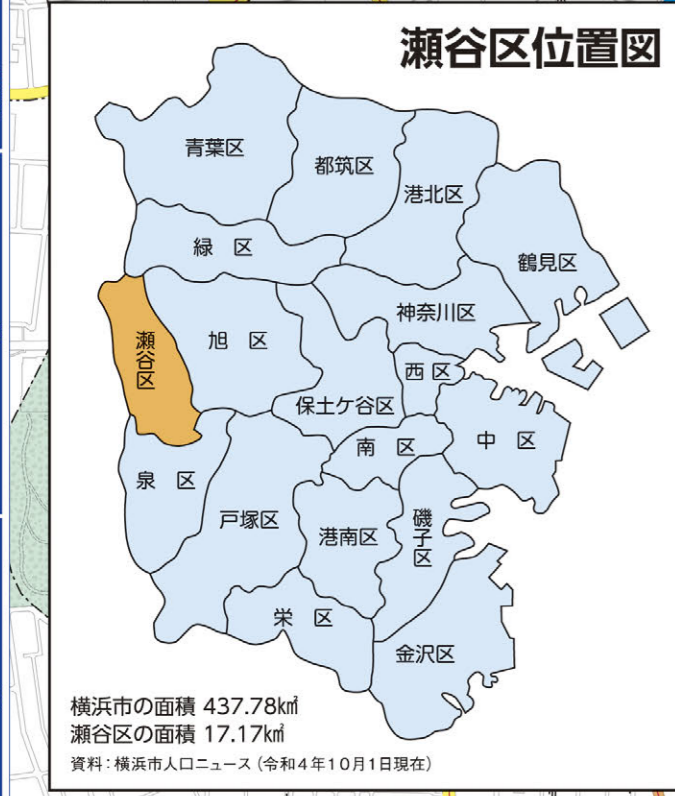

凡例

● 区役所	● 学校	● 郵便局	● 交差点
● 土木事務所	● 保育園	● 工場	● 信号
● 警察署	● 幼稚園	● 神社	● 電停
● 交番・駐在所	● 災害拠点病院	● 寺院	● NTT
● 消防署	● 災害時救急病院	● 教会	● 自転車保管場
● 消防出張所	● 病院	● 公園	● 地蔵
● その他の官公署	● 銀行		● 地震

● 地域防災拠点 (指定避難所)	● 広域避難場所	● 帰宅困難者一時滞在施設
● 緊急給水栓あり	● 災害用地下給水タンクあり	● 耐震給水栓あり
● 避難地域指定境界線	● 公園・緑地等	● 自転車駐輪場

バス路線については、各営業所等へお問い合わせください。

○相鉄バス	○相模川中央交通バス
旭営業所……………045-955-1101	戸塚営業所……………045-304-8050
綾瀬営業所……………0467-78-5681	中山営業所……………045-444-8666
相鉄お客様センター……………045-319-2111	大和営業所……………046-274-3239
	バス案内センター……………0463-22-8833