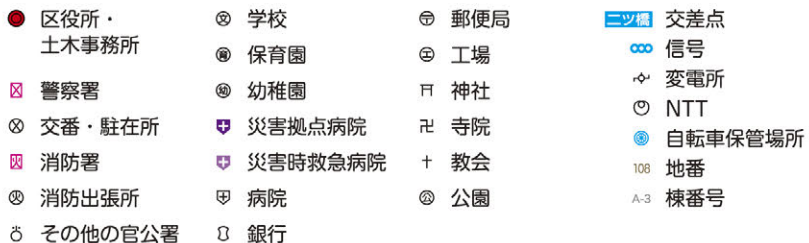

凡 例

※信号機、交差点名、バス停名等については、紙上での見やすさなどを考慮し、省略したり、現地での表記と異なったりする場合があります。

バス路線については、各営業所等へお問い合わせください。

○相鉄バス		○神奈川中央交通バス	
旭営業所	045-955-1101	戸塚営業所	045-304-8050
綾瀬営業所	0467-78-5681	中山営業所	045-444-8666
相鉄お客様センター	045-319-2111	大和営業所	046-274-3239
		バス案内センター	0463-22-8833