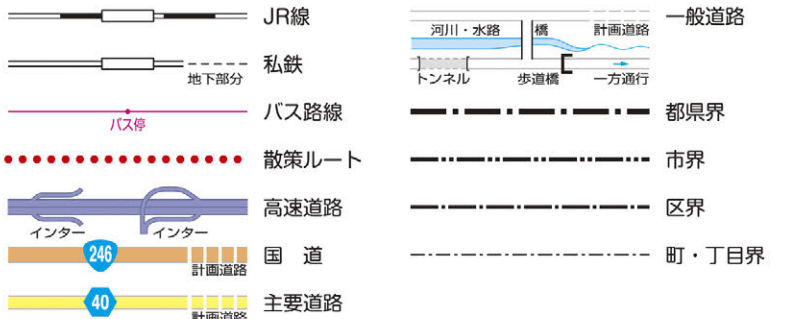

凡 例

※信号機、交差点名、バス停名等については、紙上での見やすさなどを考慮し、省略したり、現地での表記と異なったりする場合があります。

バス路線については、各営業所等へお問い合わせください。

○相鉄バス		○神奈川中央交通バス	
旭営業所	045-955-1101	戸塚営業所	045-304-8050
綾瀬営業所	0467-78-5681	中山営業所	045-444-8666
相鉄お客様センター	045-319-2111	大和営業所	046-274-3239
		バス案内センター	0463-22-8833