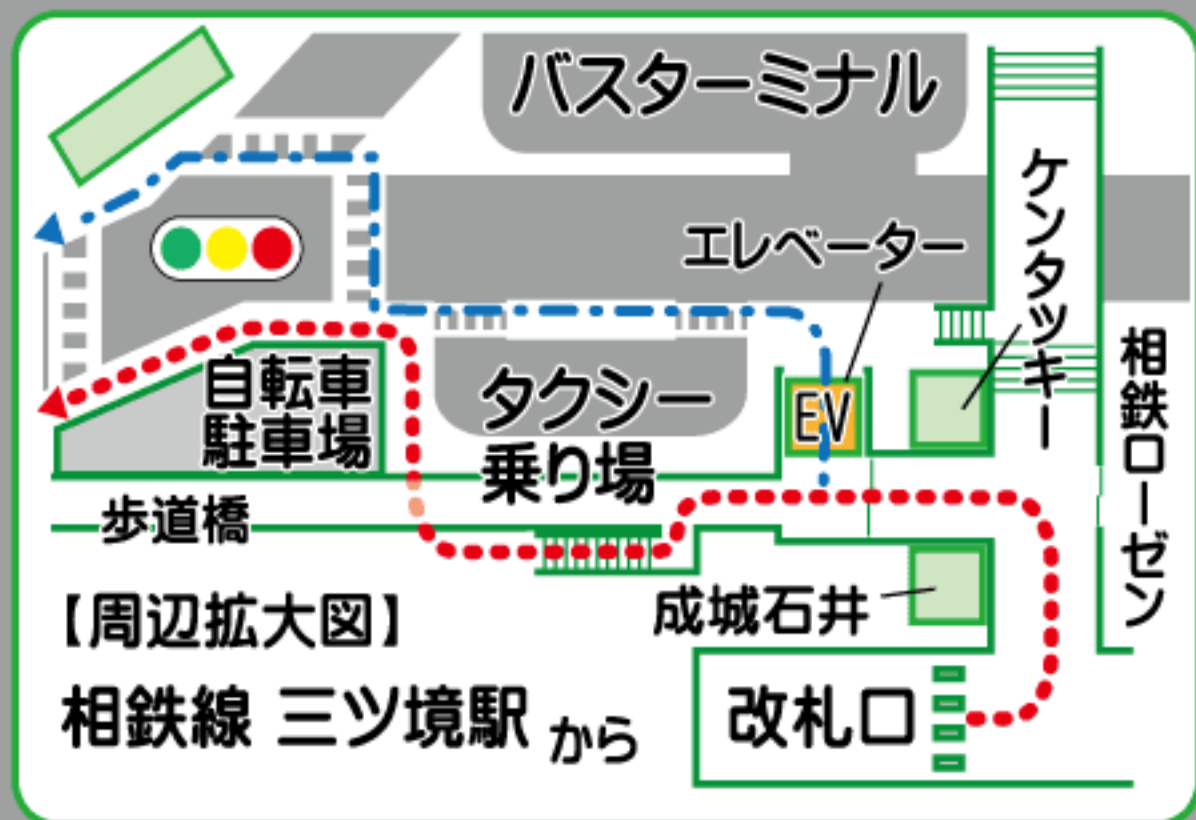

# せやまる・ふれあい館

三ツ境  
支援学校

二つ橋高等  
特別支援学校

二つ橋  
小学校

中原街道

至瀬谷  
←

中丸バス停

瀬谷警察入口  
バス停

タクシー乗り場  
公園

バスターミナル

相鉄線

できるだけ公共交通機関をご利用ください。

相鉄線三ツ境駅から徒歩 約12分です。

..... の道は階段などがあります。

-.-.-.- の道は割合に平坦です。

相鉄ライフ