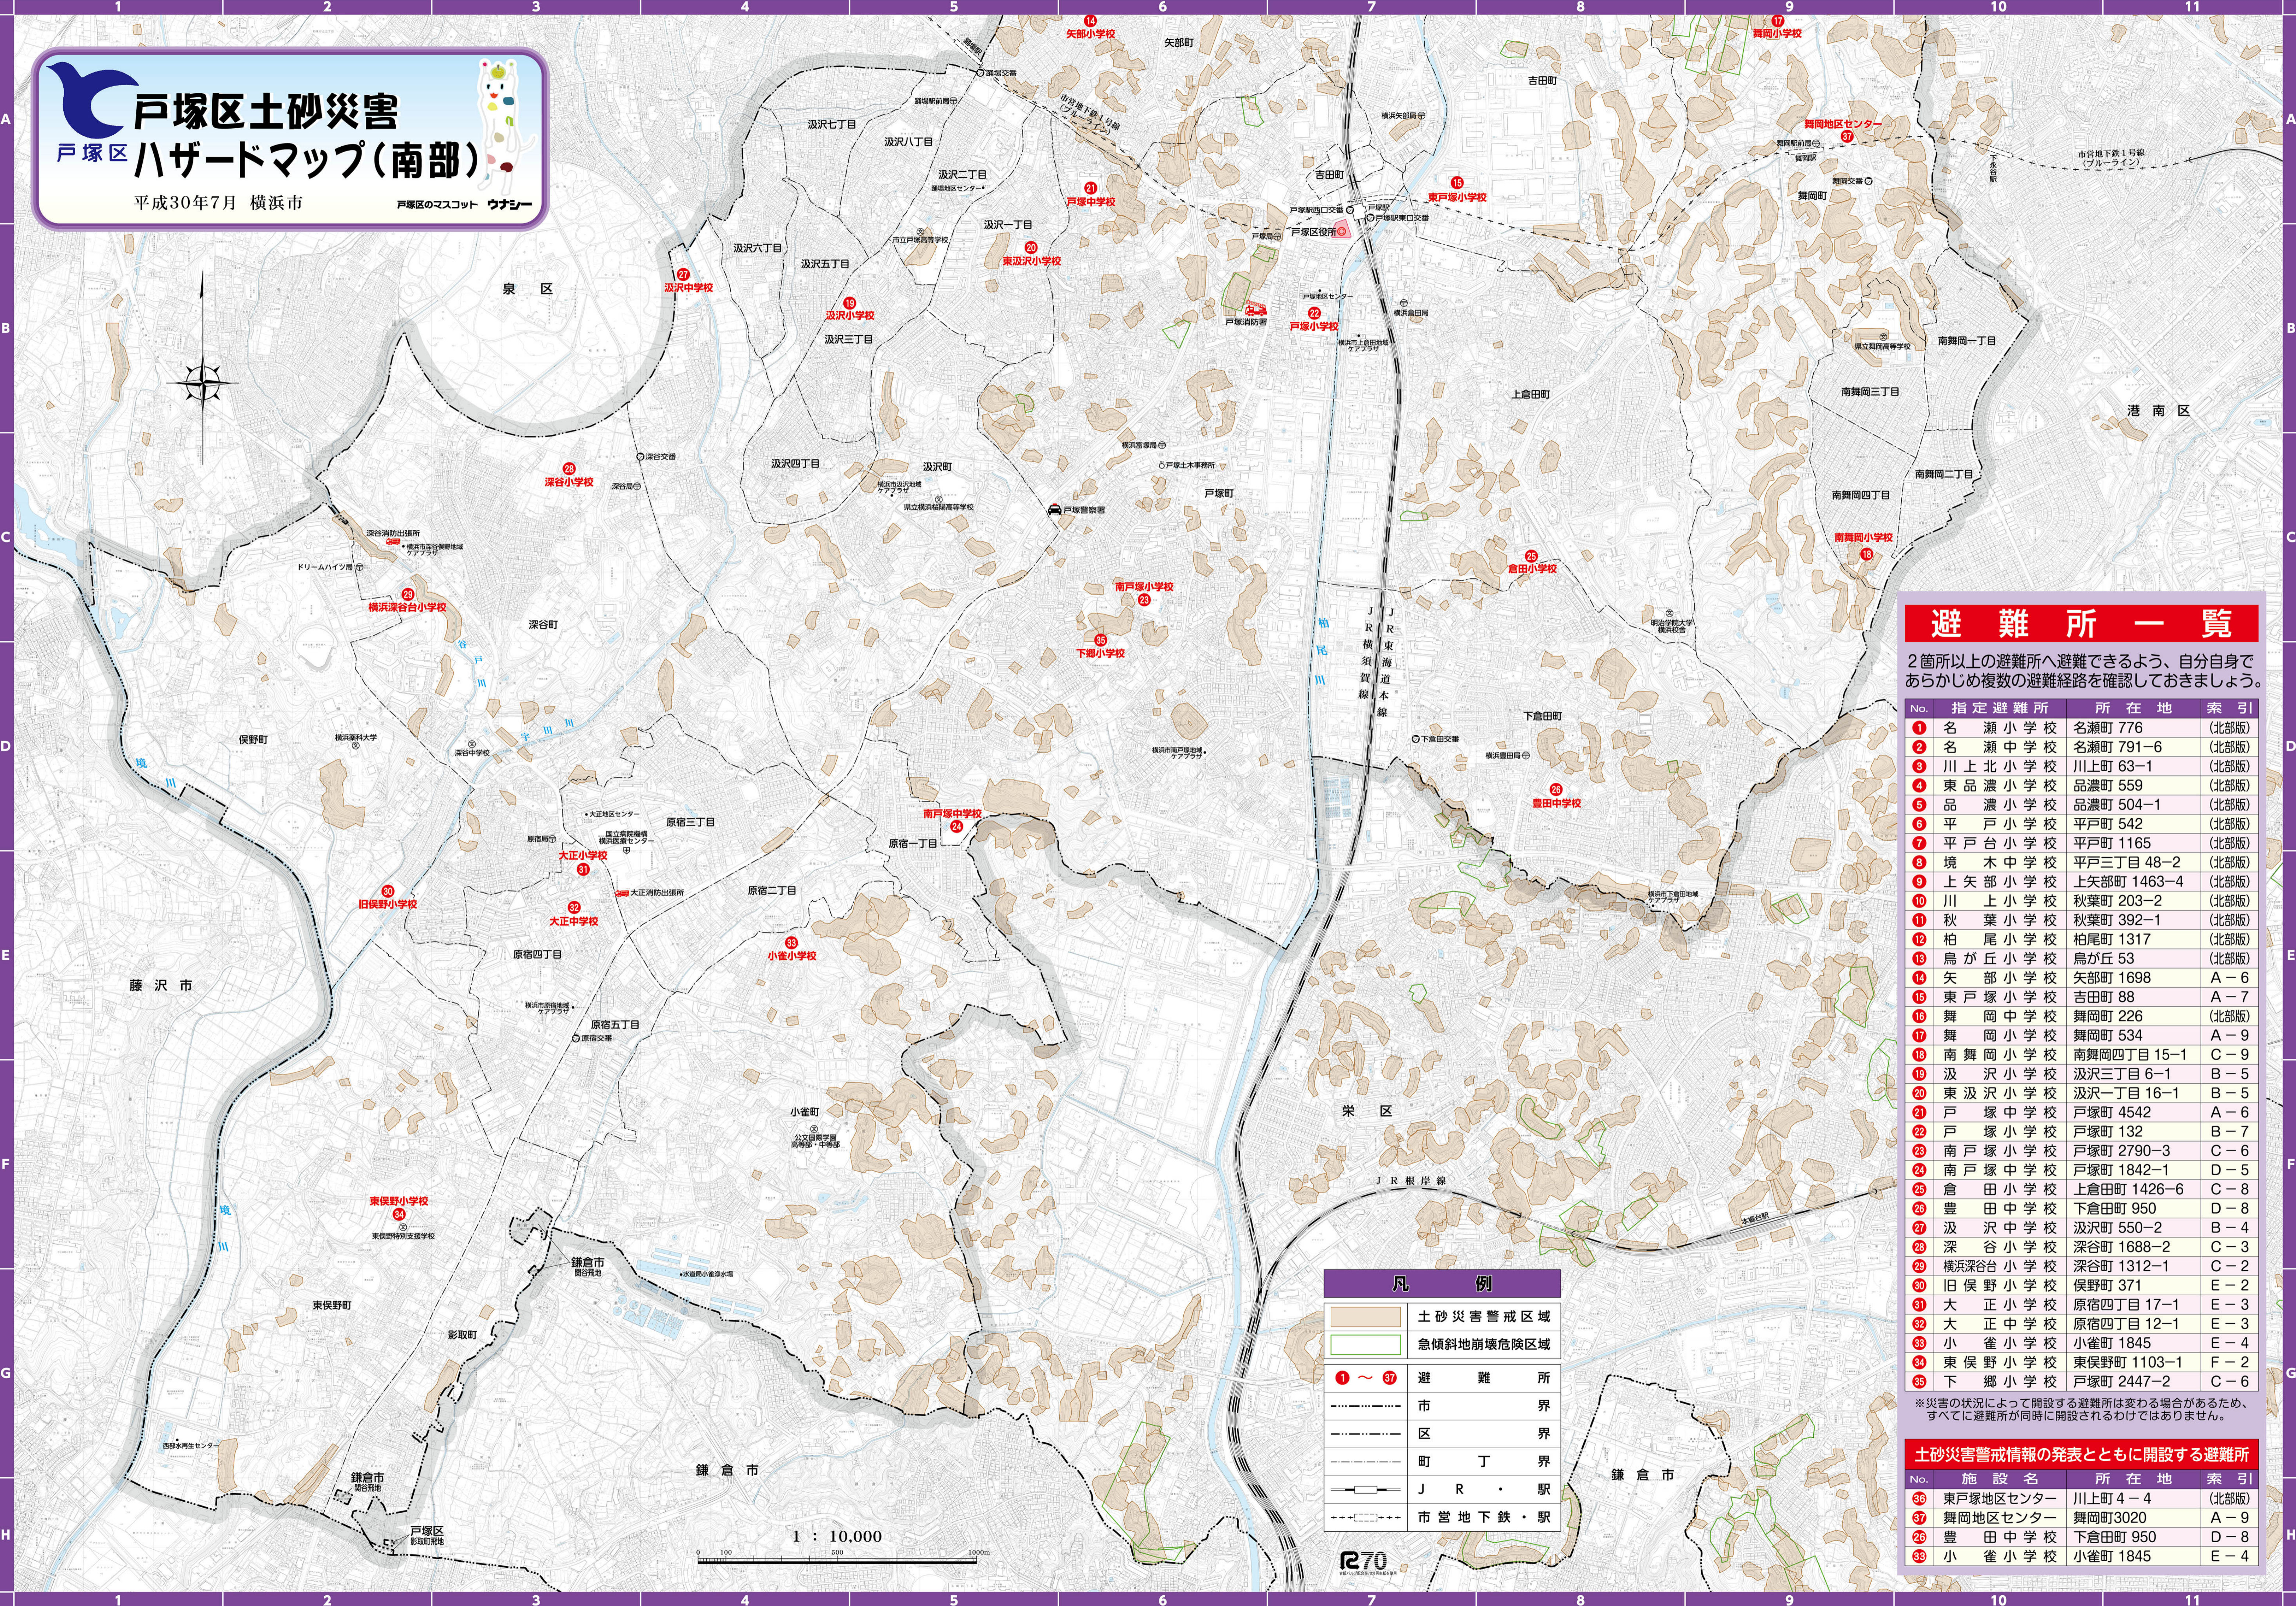

# 戸塚区土砂災害 戸塚区ハザードマップ(南部)

平成30年7月 横浜市 戸塚区のマスコット ウナシー

## 避難所一覧

2箇所以上の避難所へ避難できるように、自分自身であらかじめ複数の避難経路を確認しておきましょう。

No.	指定避難所	所在地	索引
1	名瀬小学校	名瀬町 776	(北部版)
2	名瀬中学校	名瀬町 791-6	(北部版)
3	川上北小学校	川上町 63-1	(北部版)
4	東品濃小学校	品濃町 559	(北部版)
5	品濃小学校	品濃町 504-1	(北部版)
6	平戸小学校	平戸町 542	(北部版)
7	平戸台小学校	平戸町 1165	(北部版)
8	境木中学校	平戸三丁目 48-2	(北部版)
9	上矢部小学校	上矢部町 1463-4	(北部版)
10	川上小学校	秋葉町 203-2	(北部版)
11	秋葉小学校	秋葉町 392-1	(北部版)
12	柏尾小学校	柏尾町 1317	(北部版)
13	鳥が丘小学校	鳥が丘 53	(北部版)
14	矢部小学校	矢部町 1698	A-6
15	東戸塚小学校	吉田町 88	A-7
16	舞岡中学校	舞岡町 226	(北部版)
17	舞岡小学校	舞岡町 534	A-9
18	南舞岡小学校	南舞岡四丁目 15-1	C-9
19	汲沢小学校	汲沢三丁目 6-1	B-5
20	東汲沢小学校	汲沢一丁目 16-1	B-5
21	戸塚中学校	戸塚町 4542	A-6
22	戸塚小学校	戸塚町 132	B-7
23	南戸塚小学校	戸塚町 2790-3	C-6
24	南戸塚中学校	戸塚町 1842-1	D-5
25	倉田小学校	上倉田町 1426-6	C-8
26	豊田中学校	下倉田町 950	D-8
27	汲沢中学校	汲沢町 550-2	B-4
28	深谷小学校	深谷町 1688-2	C-3
29	横浜深谷小学校	深谷町 1312-1	C-2
30	旧俣野小学校	俣野町 371	E-2
31	大正小学校	原宿四丁目 17-1	E-3
32	大正中学校	原宿四丁目 12-1	E-3
33	小雀小学校	小雀町 1845	E-4
34	東俣野小学校	東俣野町 1103-1	F-2
35	下郷小学校	戸塚町 2447-2	C-6

## 土砂災害警戒情報の発表とともに開設する避難所

No.	施設名	所在地	索引
36	東戸塚地区センター	川上町 4-4	(北部版)
37	舞岡地区センター	舞岡町 3020	A-9
26	豊田中学校	下倉田町 950	D-8
33	小雀小学校	小雀町 1845	E-4

### 凡例

	土砂災害警戒区域
	急傾斜地崩壊危険区域
	避難所
	市界
	区界
	町丁界
	J R 駅
	市営地下鉄駅

1 : 10,000  
0 100 500 1000m