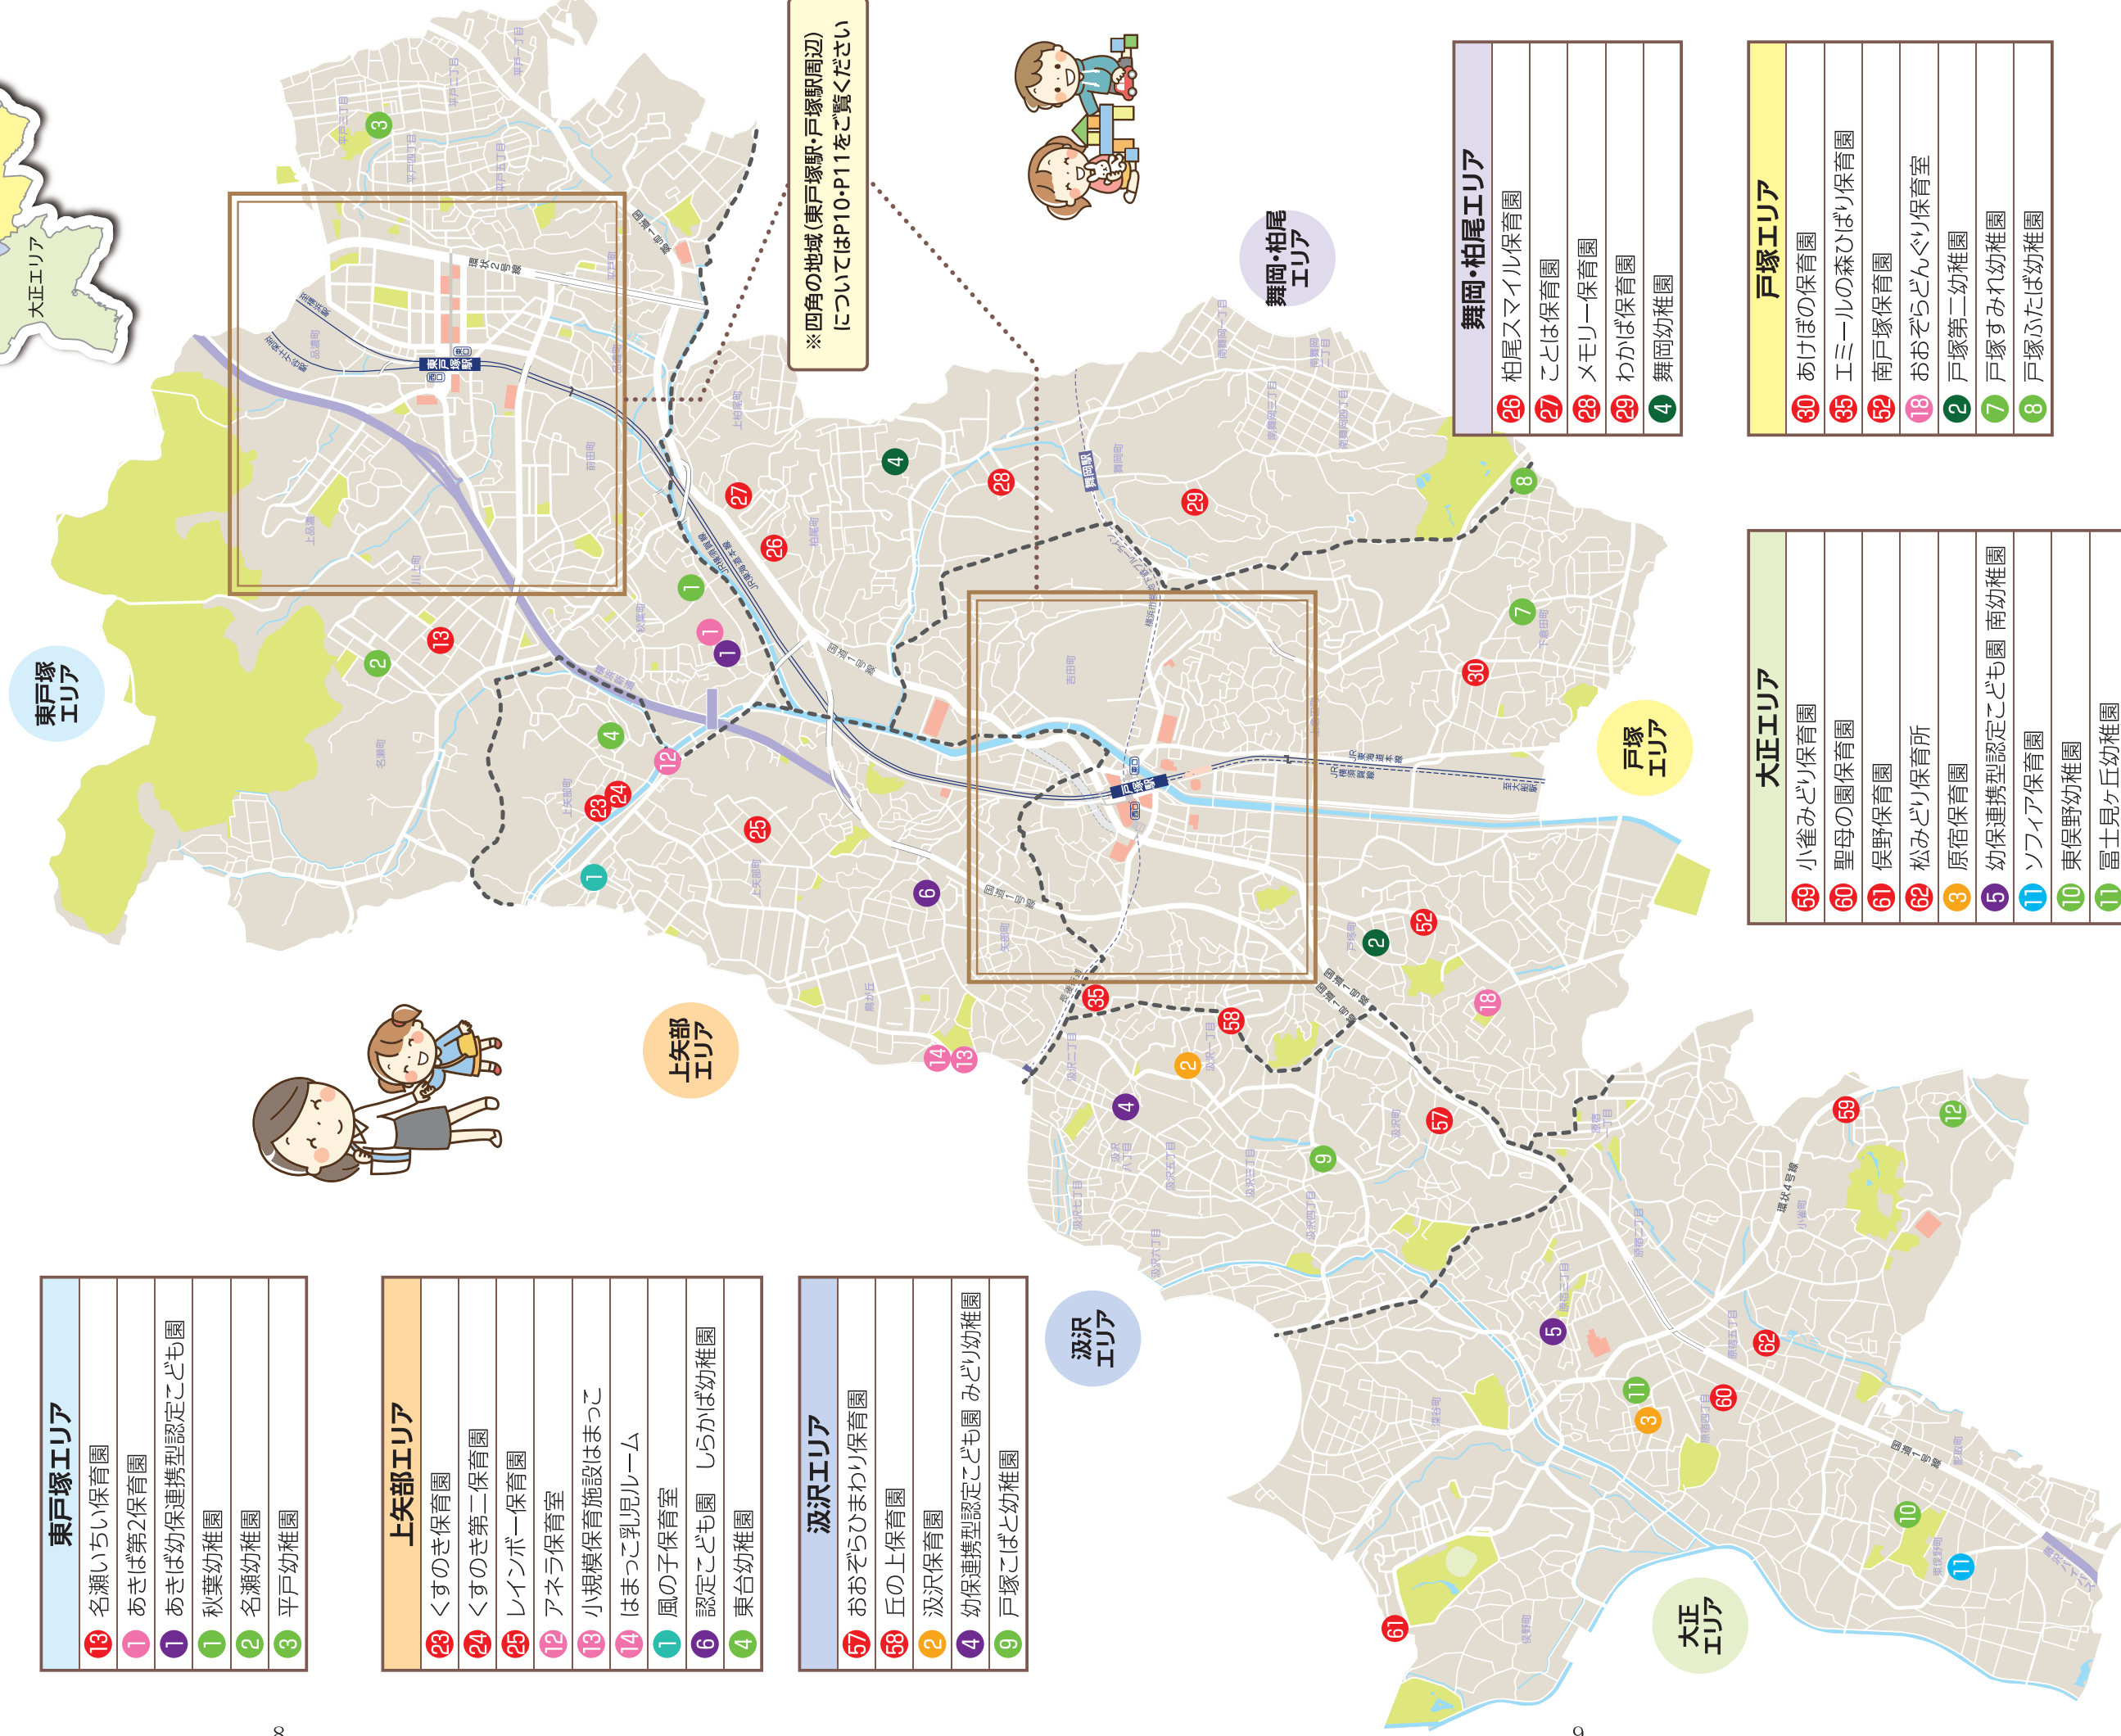

- ・実施園:うみのくに保育園とつか(1ページ「5」の保育園)
- ・実施日:日曜日・祝日(海の日を除く)、年末年始(12/29~1/3は除く)

戸塚区保育所等マップ

- ...認可保育所(私立)
- ...認可保育所(市立)
- ...小規模保育事業

- ...家庭的保育事業
- ...認定こども園
- ...認可外保育所

- ...幼稚園(施設型給付園)
- ...幼稚園(私学助成園等)

| 東戸塚エリア | |
|--------|----------------|
| 13 | 名瀬いちい保育園 |
| 1 | あさば第2保育園 |
| 1 | あさば幼保連携型認定こども園 |
| 1 | 秋葉幼稚園 |
| 2 | 名瀬幼稚園 |
| 3 | 平戸幼稚園 |

| 上矢部エリア | |
|--------|----------------|
| 23 | くすのぎ保育園 |
| 24 | くすのぎ第二保育園 |
| 25 | レインボー保育園 |
| 12 | アネラ保育室 |
| 13 | 小規模保育施設はまっこ |
| 14 | はまっこ乳児ルーム |
| 1 | 風の子保育室 |
| 6 | 認定こども園 しらかば幼稚園 |
| 4 | 東台幼稚園 |

| 汲沢エリア | |
|-------|--------------------|
| 57 | おおぞらひまわり保育園 |
| 58 | 丘の上保育園 |
| 2 | 汲沢保育園 |
| 4 | 幼保連携型認定こども園 みどり幼稚園 |
| 9 | 戸塚こばと幼稚園 |

※四角の地域(東戸塚駅・戸塚駅周辺)についてはP10・P11をご覧ください

東戸塚
エリア

上矢部
エリア

汲沢
エリア

舞岡・柏尾
エリア