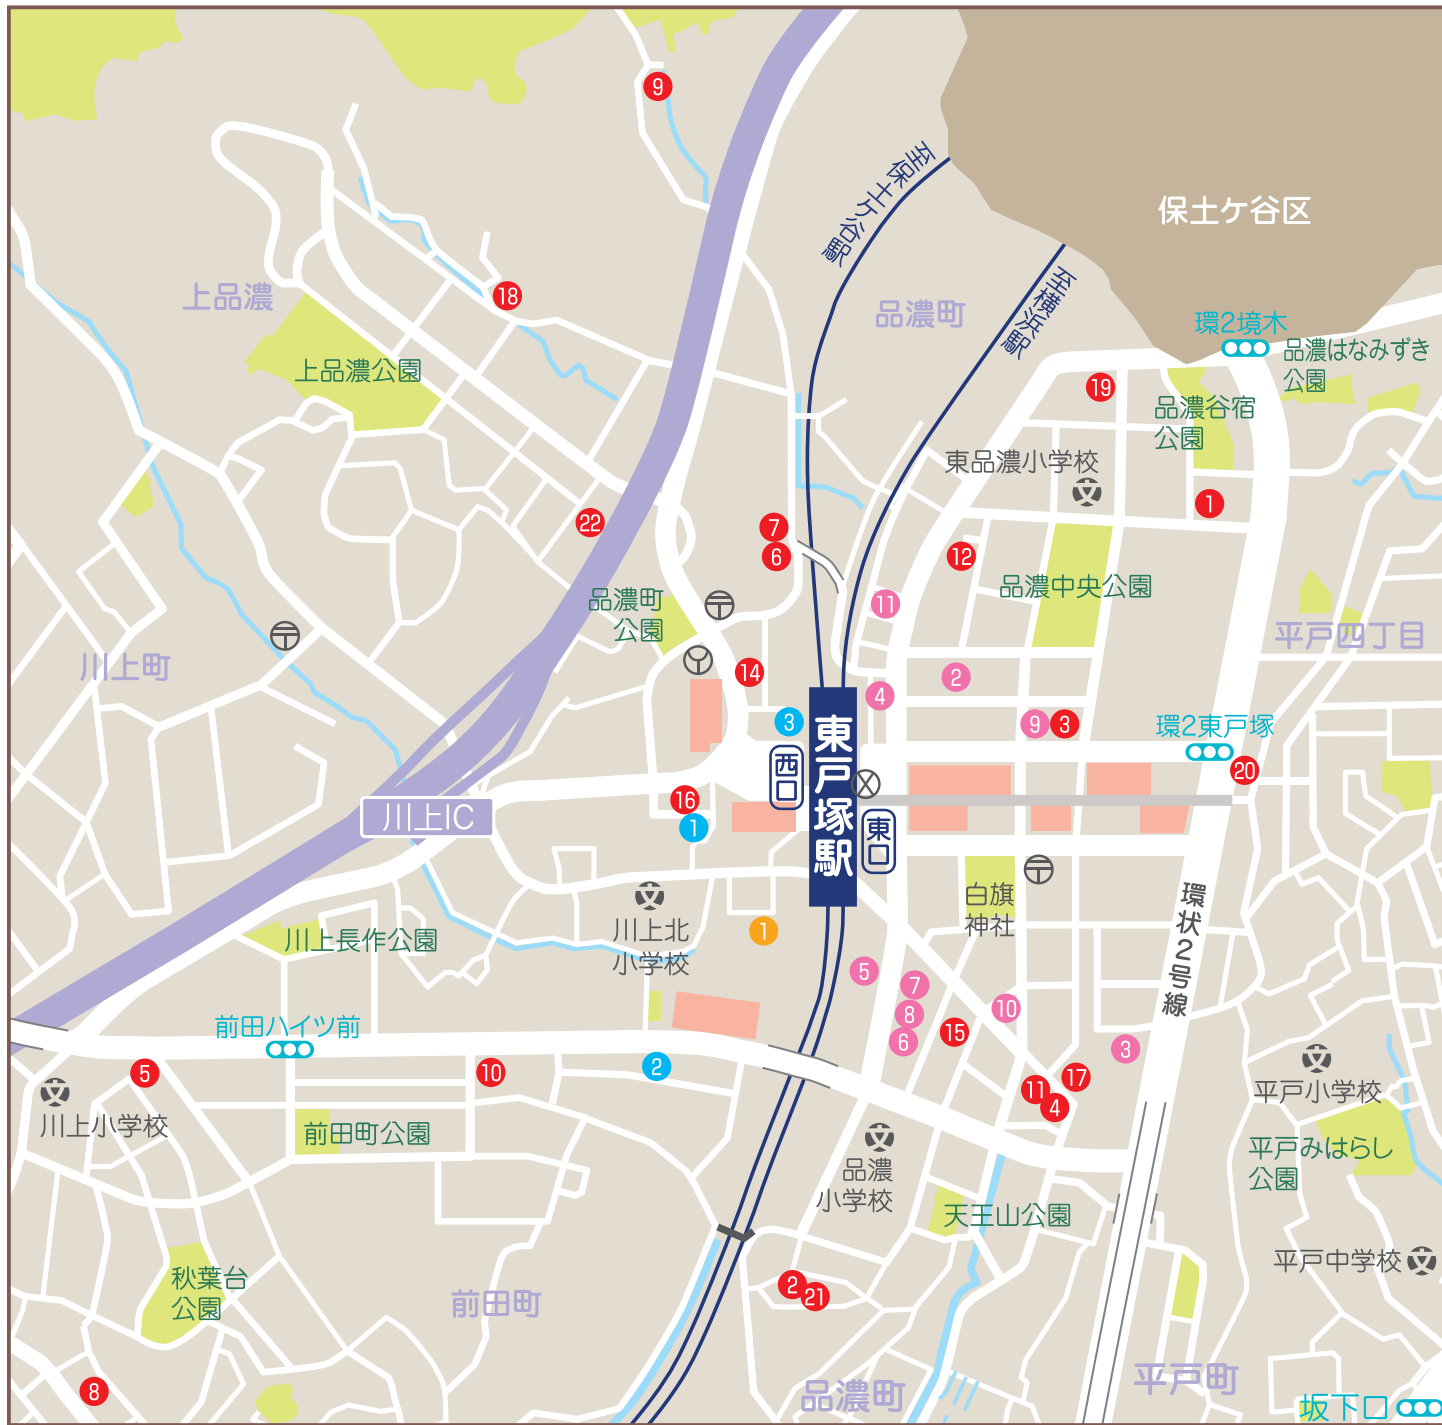

東戸塚駅周辺

- 認可保育所(私立)
- 小規模保育事業
- 認可保育所(市立)
- 認可外保育所

1 アートチャイルドケア東戸塚	14 にじいろ保育園川上町	4 東戸塚赤ちゃん保育園
2 明日葉保育園東戸塚園	15 にじいろ保育園品濃町	5 東戸塚かもめ保育園
3 岩崎学園東戸塚保育園	16 にじいろ保育園東戸塚	6 東戸塚かもめ第2 保育園
4 ヴィラ東戸塚こども園	17 ニチキッズ東戸塚保育園	7 東戸塚かもめ第3 保育園
5 うみのくに保育園とつか	18 ハートの森保育園	8 東戸塚かもめ第4 保育園
6 キッズパートナー東戸塚	19 東戸塚こども園	9 東戸塚みもぞ保育園
7 キッズパートナー東戸塚第2	20 ベネッセ東戸塚保育園	10 東戸塚らびっと保育園
8 銀杏保育園	21 横浜東戸塚雲母保育園	11 東戸塚わかば保育園
9 こんにちは・ありがとうえん	22 YMCA東とつか保育園	1 にっしょうひがしとつか保育園
10 ちゃいれっく前田町保育園	1 川上保育園	2 びすけっと東戸塚
11 ちゃいれっく東戸塚駅前保育園	2 シェ・ママン保育室	3 ICEモンテッソーリこどものいえ東戸塚
12 つくし保育園東戸塚	3 ちゃいれっく平戸町保育室