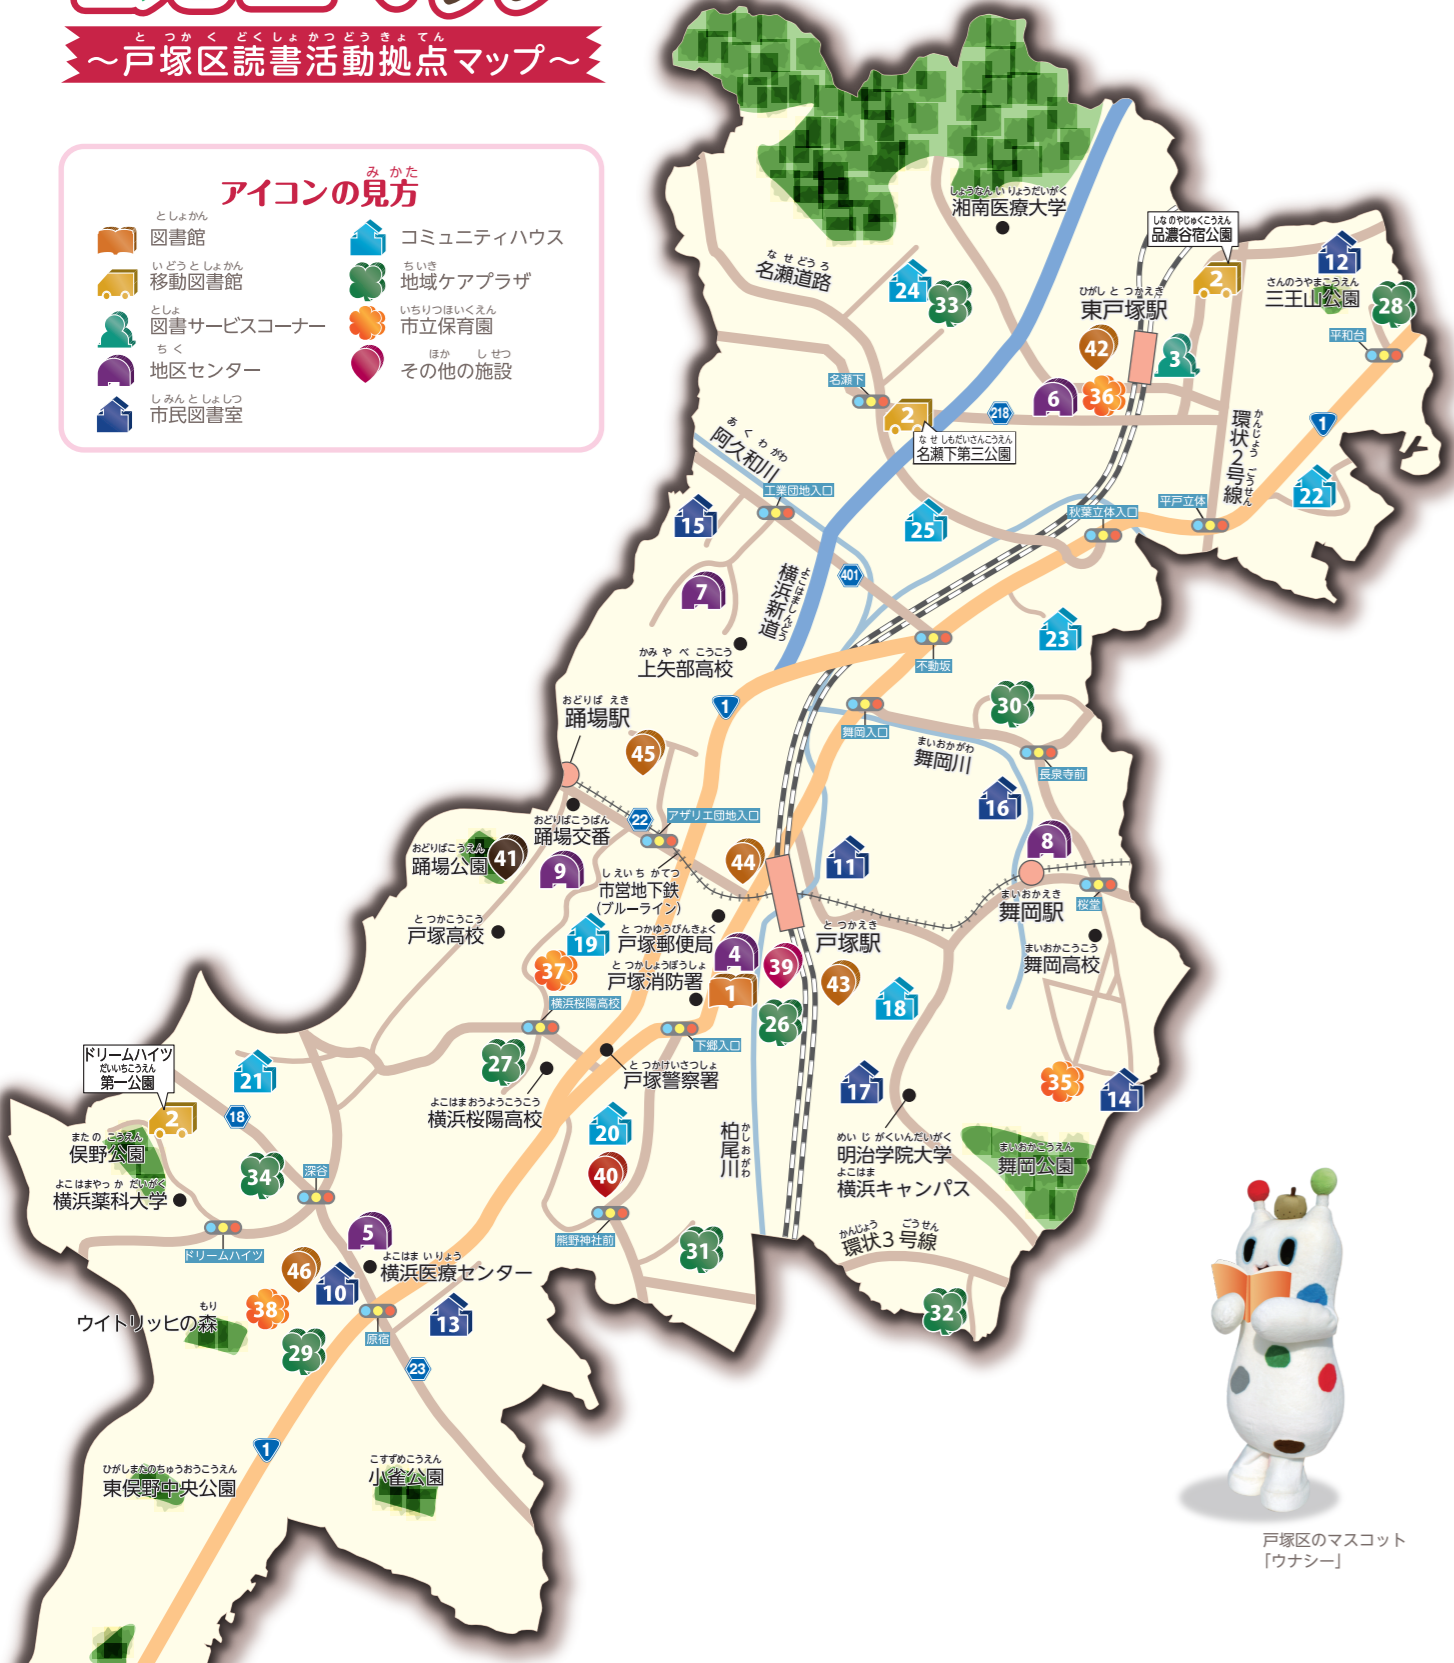

とつか 読書マップ

とつかくどくしよかつどうきよてん
～戸塚区読書活動拠点マップ～

アイコンの見方

	図書館		コミュニティハウス
	移動図書館		地域ケアプラザ
	図書サービスコーナー		市立保育園
	地区センター		その他の施設
	市民図書室		

発行元

戸塚区地域振興課 電話：866-8416 FAX：864-1933
戸塚図書館 電話：862-9411 FAX：871-6695

2020年11月発行

※このリーフレットはユニバーサルデザインフォントを使用しています

ちいば ぶくしよ たの ほん つう かつどう しせつ
地域で読書を楽しんだり、本を通じての活動ができる施設

施設情報

しせつ じょうほう
施設の利用や図書の貸出には、各施設のルールがありますので、確認してから利用してください。
※2020年9月1日時点の情報を掲載しています。

園…所在地 ☎…電話番号 回…利用日 園…利用時間 園…蔵書数(概数)

5 たいしやうちく 大正地区センター

原宿三丁目59-1
☎ 852-4111
回 月～日(休館日を除く)
時 (月～土) 9:00～20:45(日・祝) 9:00～17:45 蔵 おとな向け6,000冊、子ども向け5,000冊

6 ひがしとつかちく 東戸塚地区センター

川上町4-4
☎ 825-1161
回 月～日(休館日を除く)
時 (月～土) 9:00～20:45(日・祝) 9:00～17:45 蔵 おとな向け5,000冊、子ども向け5,000冊

7 かみやべちく 上矢部地区センター

上矢部町2342
☎ 812-9494
回 月～日(休館日を除く)
時 (月～土) 9:00～21:00(日・祝) 9:00～17:00 蔵 おとな向け6,000冊、子ども向け5,000冊

8 まいおかちく 舞岡地区センター

舞岡町3020
☎ 824-1915
回 月～日(休館日を除く)
時 (月～土) 9:00～20:45(日・祝) 9:00～17:45 蔵 おとな向け6,000冊、子ども向け4,000冊

9 おどりばちく 踊場地区センター

汲沢二丁目23-1
☎ 866-0100
回 月～日(休館日を除く)
時 (月～土) 9:00～20:45(日・祝) 9:00～17:45 蔵 おとな向け4,000冊、子ども向け3,000冊