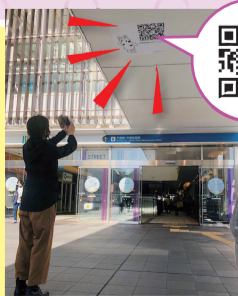

14 海をプラスチックで汚さない

- ・マイバッグ、マイボトルを持ち歩く。
- ・プラ包装、容器の物をなるべく買わない。
- ・プラスチックごみは適切に分別する。

市内企業や大学などのSDGsに関する取組は、こちら！

📍 区役所企画調整係 (☎866-8327 📠862-3054)

スマホを活用して、もっと便利に ～二次元コード～

スマートフォンは持っているけど、

1

最近あちこちで、四角い模様を見るけれど、なんだろう？

あの模様っていったい何？

2

スマホのカメラ機能を使って、模様にかざしてみると...

模様全体が写るように...

3

これを押すと、画面が表示されたよ！

※機種によっては、二次元コードの読み取り専用アプリのダウンロードが必要な場合があります。