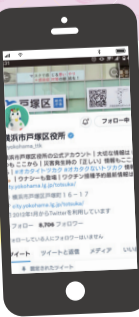

あの模様っていったい何？

2

スマホのカメラ機能を使って、模様にかざしてみると...

模様全体が写るように...

3

これを押すと、画面が表示されたよ！

※機種によっては、二次元コードの読み取り専用アプリのダウンロードが必要な場合があります。