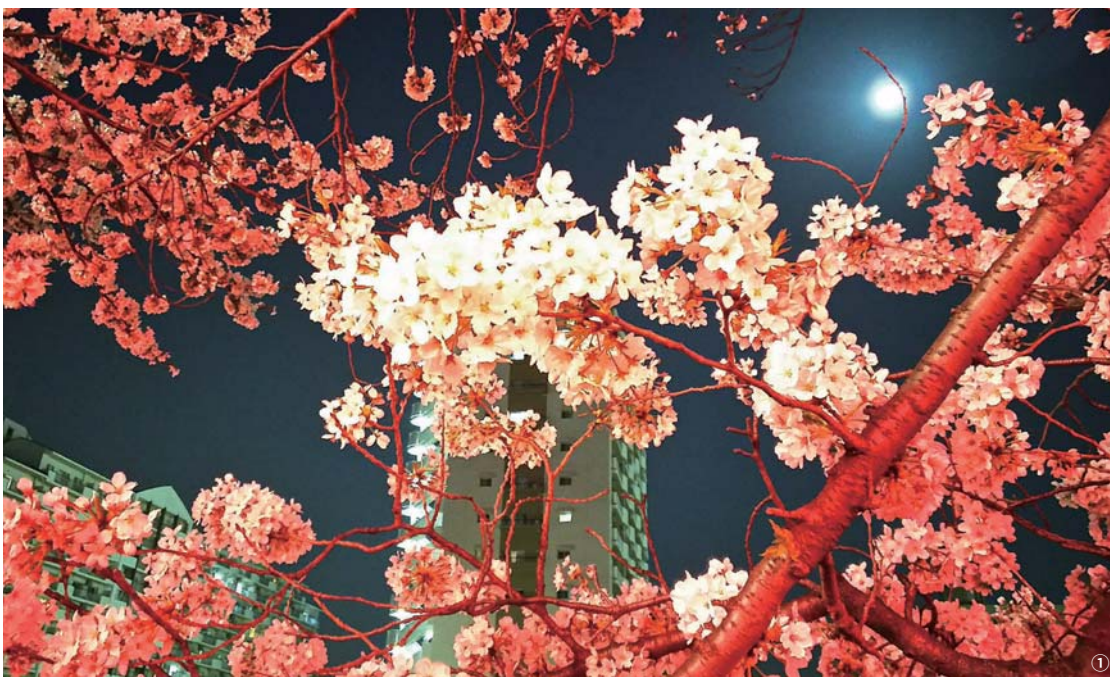

春 Spring

① 柏尾川プロムナード(撮影：蛙娘) ② 谷矢部池公園(撮影：光本一彦) ③ 柏尾川(撮影：平尾隆郎) ④ 柏尾川桜橋(撮影：佐藤剛) ⑤ 吉田公園(撮影：中野泰雄) ⑥ 吉田町大谷第二公園(撮影：加藤由理) ⑦ 谷矢部池公園(撮影：光本一彦) ⑧ 柏尾川(撮影：安部勇人)

① (撮影：@kirin045) ② 俣野別邸庭園(撮影：鈴木真帆) ③ 吉倉橋(撮影：吉田弘和) ④ (撮影：@kirin045) ⑤ 大橋付近(撮影：中野泰雄) ⑥ 俣野別邸庭園(撮影：棟方三郎) ⑦ 舞岡公園(撮影：増田護) ⑧ 柏尾川(撮影：砂賀芳雄)

夏 Summer