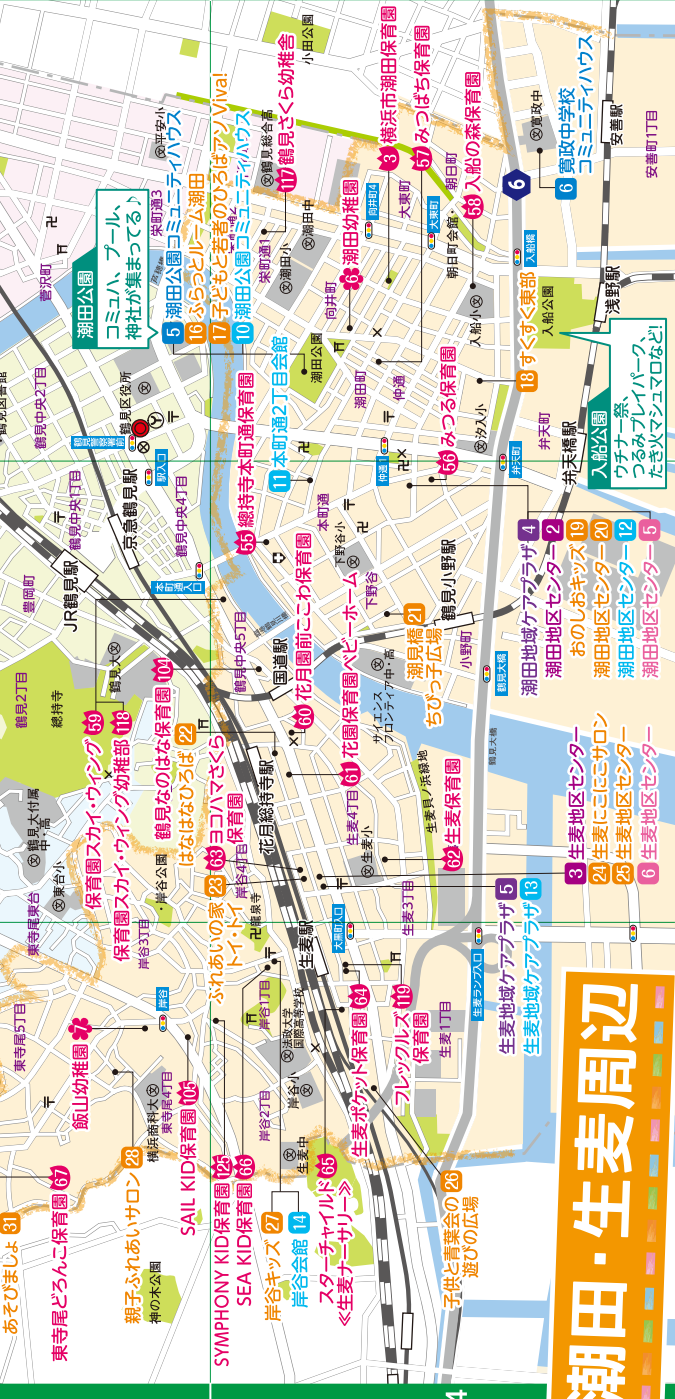

鶴見中央周辺

イマココ!

- 保育施設 (保育園等)
- 保育施設 (認定こども園)
- 保育施設 (幼稚園)
- 子育て支援拠点
- 地域ケアプラザ
- 地区センター
- コミュニティハウス
- ふらっとるーむ
- 赤ちゃん会
- 子育て支援者

イマココ!

マップの見方

- 区役所
- 警察署
- 交番
- 消防署
- 郵便局
- 学校
- 病院
- 神社
- 寺院
- 信号機
- 交差点
- 区市界
- JR線
- 私鉄線
- 公園・緑地

潮田・生麦周辺