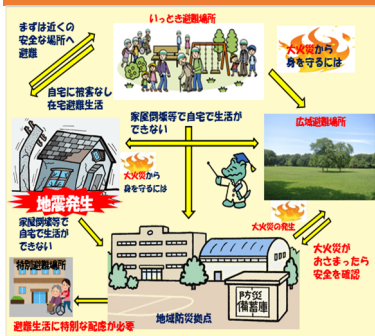

平成29年度公園愛護会つどい

公園が誰でも気持ちがよく、
利用できる場となるように、
日々ご尽力いただいていること
に心よりお礼申し上げます

講演 避難場所を知っていますか？

なるほど!

鶴見区総務課 危機管理
地域防災担当係長
森田 眞一

防災活動も
愛護会活動も
無理なく！
楽しく！

講演 公園愛護会活動報告「貨物線の森緑道」

愛護会活動の課題
「ヒト、モノ、カネ
の不足」

貨物線の森緑道愛護会の活動紹介

目標 「無理せず、楽しく、
あるもので」をモットーに！

横浜市消防音楽隊とポートエンジェルス119のステージドリルによる演奏