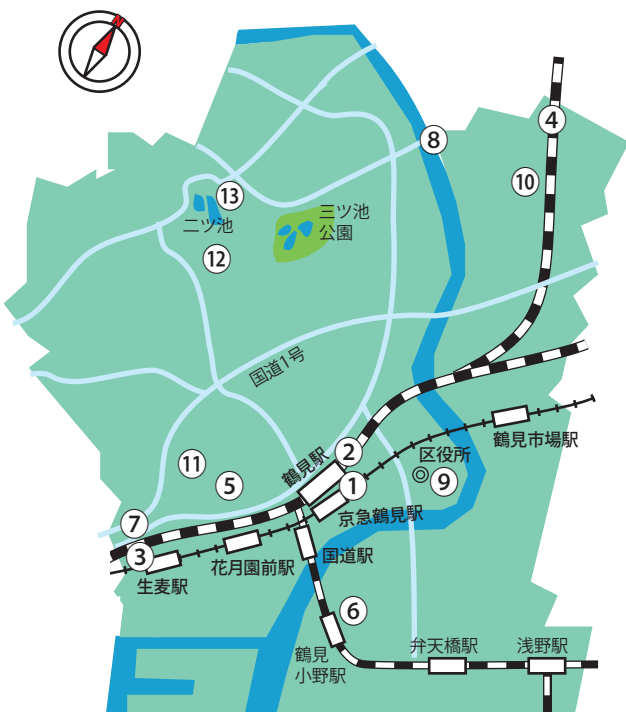

年間を通して季節の花木を楽しむ「馬場花木園」。中でも、夏の時期に池一面を覆う蓮(ハス)は有名です。見ごろは主に7月。街の喧騒から離れた園内では、例年並の姿も見られます。区内では珍しい和庭園です(馬場2丁目20-1)

今月の鶴景

馬場花木園と蓮

2015

毎月このコーナーでは、区内の見どころスポットをご紹介します

平成27年7月号

ここはまさに鶴見のオアシス!

7月の つるみ

今年、鶴見区が取り組むこと

27年度区政運営方針

～笑顔と元気の輪が広がるまち「つるみ」～

今年も区の目標と取組を示した「鶴見区区政運営方針」ができあがりました。そこで、目標達成に向けた施策や区役所が主にどのような事業、取組を進めていくのかについて、ご紹介します。詳しくは、鶴見区ホームページをご覧ください。

詳細は [鶴見区区政運営方針](#) [検索](#)

区内の主な取組

① 鶴見駅東口駅前広場の交通の円滑化と利便性向上に向けた整備を進めます (27年完成予定) イメージ図

② JR鶴見駅への中距離電車の停車について、その可能性を技術面から検討します

③ 生見尾踏切に自転車に乗れる大型エレベーターと斜路付階段の付いた線人道橋の整備を進めます ④ 江ヶ崎踏切の歩道設置を進めます

⑤ 花月園競輪場跡地の公園と住宅用地の整備に向け、競輪場施設の解体が進められる予定です

⑥ 鶴見工業高校跡地に建設する特別養護老人ホーム(東側一部)の法人選定と設計、看護専門学校(西側一部)の設計・工事などに着手します