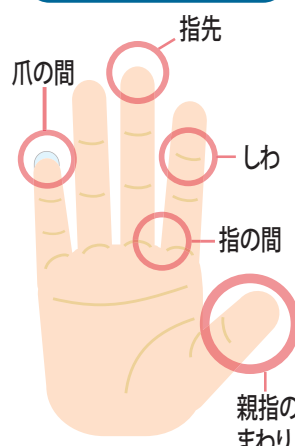

読書好きも、普段あまり本を読まない人も、きっと本が好きになる素敵な出会いがあるはずです。

📅 11月22日(火)～30日(水) 9時～17時
📍 区役所 1階区民ホール
《製本ボランティア「舞鶴」による本の修理と体験》
📅 11月24日(木) 13時～16時
📌 当日直接会場へ

📞 区役所区民活動支援係 ☎ 510-1695 📠 510-1892

健康

感染症が流行する季節
インフルエンザ、ノロウイルスから身を守るには

低温で空気が乾燥する冬場は、ウイルスや細菌が活動しやすくなります。ここでは、早めの備えでインフルエンザなどの感染症から身を守るポイントをお伝えします。

ポイント①
手洗い

指輪や時計などは外し、石けんをしっかりと泡立て、特に汚れが残しやすい部分(右参照)に気をつけて洗います。※うがいも忘れずにしましょう

ポイント②
消毒

インフルエンザはアルコール(70%以上の濃度)、ノロウイルスは次亜塩素酸ナトリウム(塩素系漂白剤など)で消毒します。

HP 横浜市ノロウイルス 🔍 検索

ポイント③
免疫力

免疫力を高めるには、食事は栄養バランスよく、休養は十分にとるなど、日頃から規則正しい生活をして、ウイルスに負けない体をつくりましょう。

汚れが残しやすいところ

イラストの赤丸部分は特に入念に洗いましょう

📞 区役所健康づくり係 ☎ 510-1832 📠 510-1792

鶴見あの日あの時
写真で辿る鶴見90年の軌跡

生麦魚河岸通り