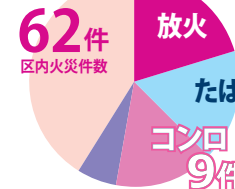

詳細は ☎ 鶴見区青少年の居場所 検索

活動例 子どもと若者のひろば「アソViVa!!」

(主催:つるみ子育て・個育ちフォーラム運営委員会)

子どもと若者のひろば「アソViVa!!」は、毎月1~2回、寺尾地区センター、潮田公園コミュニティハウス、末吉地区センターで開催しています。18歳以下の子どもたちが、地域の人々と交流し、元気に成長できる場を提供しています。

子どもたちの自主性を生かした遊びの場

区役所区民活動支援係(5階1番) ☎ 510-1692 ☎ 510-1892

区内でコンロによる住宅火災が急増中!

空気が乾燥している今は、火災が発生しやすい時期でもあります。昨年(1月~11月末)の区内での火災件数は、62件でした。これは、市内18区でワースト1です。そのうち19件は、住宅からの火災で、特にコンロが原因となる火災は9件と増加傾向にあります。

放火・たばこに次いでコンロ火災が増加

コンロが原因の火災が9件!

消防署からのお願い1

住宅火災では、コンロが原因の火災が急増中です。料理中は絶対にその場から目を離さないでください!