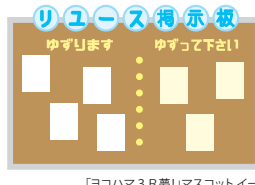

その不用品、ゆずったり、ゆずってもらったりして賢くリユース(再使用)しませんか

日々の生活で不要となった品物をごみとして廃棄するのではなく、積極的に再使用する(リユース)ことで、処分代の節約はもちろん、ごみを出さずに、欲しい物がお得に入手できるシステムが、区役所1階区民ホールにある「鶴見区リユース掲示板」です。

使い方は、掲示板に備え付けの「ゆずります」、「ゆずってください」カードに必要事項を記入し、各自で貼りだすだけ。掲示期間は2か月間ですので、自由に不用品の再使用にお役立てください!

※動物、食料品、バイク・自動車、または取引額が10万円以上の高額な品、危険物などは掲示できません。また、交渉は当事者間で進めていただき、その後の取引について区役所は一切関与しませんので、ご了承ください

「ヨコハマ3R夢リユースボード」イデア

このボードが目印だよ!