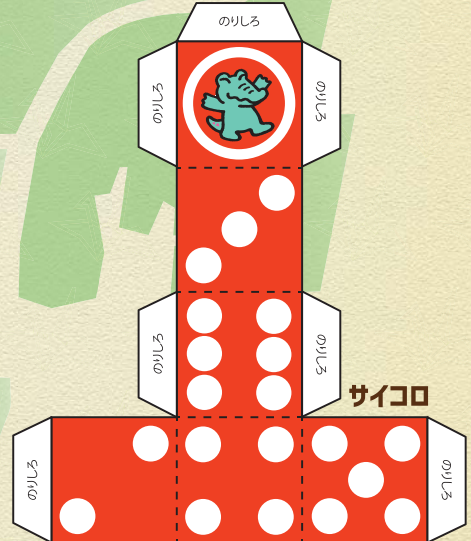

サイコロ

→完成したら8・9ページのすごろくで遊ぼう！