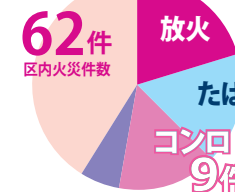

詳細は☎ 鶴見区青少年の居場所 検索

活動例 子どもと若者のひろば「アソViVa!!」

(主催:つるみ子育て・個育ちフォーラム運営委員会)

子どもと若者のひろば「アソViVa!!」は、毎月1~2回、寺尾地区センター、潮田公園コミュニティハウス、末吉地区センターで開催しています。18歳以下の子どもたちが、地域の人々と交流し、元気に成長できる場を提供しています。

子どもたちの自主性を生かした遊びの様子

区役所区民活動支援係(5階1番) ☎ 510-1692 ☎ 510-1892

区内でコンロによる住宅火災が急増中!

空気が乾燥している今は、火災が発生しやすい時期でもあります。昨年(1月~11月末)の区内での火災件数は、62件でした。これは、市内18区でワースト1です。そのうち19件は、住宅からの火災で、特にコンロが原因となる火災は9件と増加傾向にあります。

放火・たばこに次いでコンロ火災が増加

コンロが原因の火災が9件!

消防署からのお願い1

住宅火災では、コンロが原因の火災が急増中です。料理中は絶対にその場から目を離さないでください!