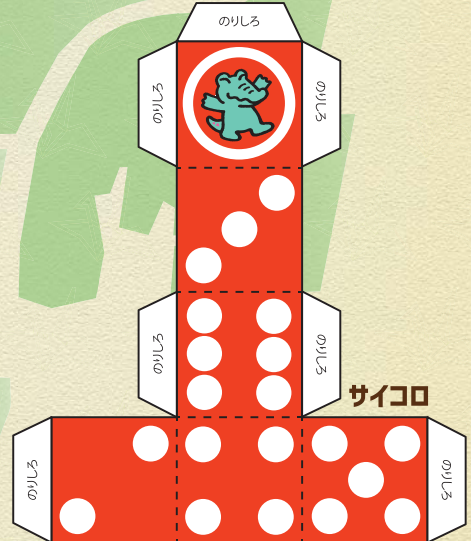

コマ

このように
組み立てて
ください

→完成したら8・9ページのすごろくで遊ぼう！

その不用品、ゆずったり、ゆずってもらったりして賢くリユース(再使用)しませんか

日々の生活で不要となった品物をごみとして廃棄するのではなく、積極的に再使用する(リユース)ことで、処分代の節約はもちろん、ごみを出さずに、欲しい物がお得に入手できるシステムが、区役所1階区民ホールにある「鶴見区リユース掲示板」です。

使い方は、掲示板に備え付けの「ゆずります」、「ゆずってください」カードに必要事項を記入し、各自で貼りだすだけ。掲示期間は2か月間ですので、自由に不用品の再使用にお役立てください!