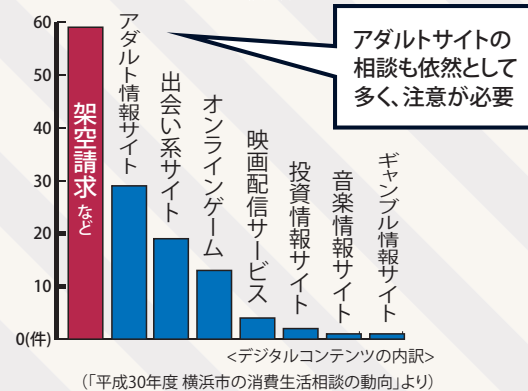

企業からのいきなり未納通知は怪しさ満点 対処のまも

ハガキで来る架空請求同様、対処法はとにかく無視すること。もし連絡すればだまされやすい人と思われて次のターゲットになる可能性も...

切ったつもりだったのに 通話のまま切れてなくて... 約2万円もの請求が?!

スマホに変えたことが嬉しくて、同じくスマホに変えたばかりの友人と電話を話して、そのまま就寝したんですけど...

- POINT 通話終了は画面をタップして終わらせませす
POINT 画面が変わったり消えたりしても通話は切れません

対処のまも 基本の使い方はできればマスターしたい

スマホに変える高齢者が増えたことにより操作方法が分からない、といった相談も増えています。周りに気軽に聞ける人がいる人は、基本操作を教えてください...

問 区役所地域振興課 ☎ 510-1692 fax 510-1892

【データでみる鶴見区】 ネット×高齢者はこんなにも狙われている!?

60歳以上の相談件数は ダントツに多い!

ネット関係の相談の中でも 架空請求が群を抜く多さ

スマホはとても便利なものです。でも、便利すぎるそのウラにはトラブルもいっぱい。そんなトラブルに巻き込まれないよう、「スマホ消費能力」を高めましょう!

相談数、年間2万件超 消費生活総合センターに聞く! 「いったん立ち止まって、相談を」

スマホの普及率が年々上がっている中、不慣れでも周りに勧められてスマホに変える高齢者が増えています。その分、相談件数も増えており、架空請求や詐欺も新しい手口が次から次へと出て...