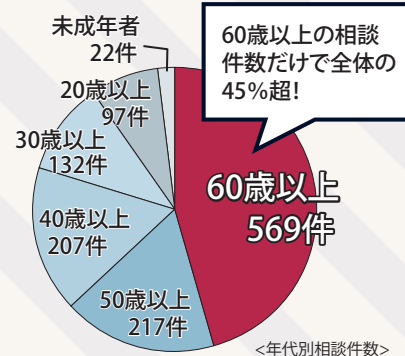

企業からのいきなり未納通知は怪しさ満点 対処のまも

ハガキで来る架空請求同様、対処法はとにかく無視すること。もし連絡すればだまされやすい人と思われて次のターゲットになる可能性も...

切ったつもりだったのに 通話のまま切れてなくて... 約2万円もの請求が?!

スマホに変えたことが嬉しくて、同じくスマホに変えたばかりの友人と電話を話して、そのまま就寝したんですけど...

- POINT 通話終了は画面をタップして終わらせませす
POINT 画面が変わったり消えたりしても通話は切れません

対処のまも 基本の使い方はできればマスターしたい

スマホに変える高齢者が増えたことにより操作方法が分からない、といった相談も増えています。周りに気軽に聞ける人がいる人は、基本操作を教えてください...

問 区役所地域振興課 ☎ 510-1692 fax 510-1892

【データでみる鶴見区】 ネット×高齢者はこんなにも狙われている!?

60歳以上の相談件数は ダントツに多い!

ネット関係の相談の中でも 架空請求が群を抜く多さ