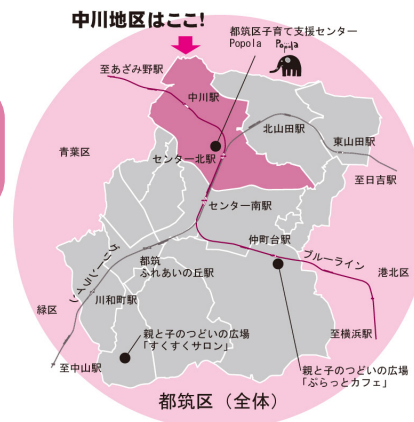

中川地区

まちであいマップ

都筑区子育て支援センター Popola (ポポラ)
 住所：中川中央一丁目1-3 ショッピングタウンあいたい5階
 市営地下鉄センター北駅徒歩2分
 ☎ 912-5135 FAX 912-5160
 開館日：火～土曜日 午前10時～午後5時（ひろばは午後4時まで）

親子のつどいの広場「ぶらっとカフェ」
 住所：仲町台一丁目20-11 ヒルサイド303号
 市営地下鉄仲町台駅徒歩3分
 ☎ 090-8304-7161（開館日のみ）
 開館日：月～木曜日 午前10時～午後4時
 金曜日 出張ぶらっとカフェ
 料金：大人200円 *新規登録料300円

親子のつどいの広場「すくすくサロン」
 住所：佐江戸町1829（ららぽーと横浜から徒歩9分）
 ☎ FAX 516-9117（開館日のみ）
 開館日：月・火・水・金曜日 午前10時～午後3時
 *イベント時はサロンが閉まりますのでお問合せください。
 料金：大人200円 *初回のみカード発行料200円あり

●あゆみが丘公園●
 10月 子供みこし（あゆみが丘町内会）
 11月 防災訓練（あゆみが丘町内会）

- マークの説明**
- 子育て支援者
 - おひさまひろば
 - 赤ちゃん会
 - 保育園
 - 幼稚園
 - 小学校
 - トイレ

..... 中川地区
 子育て情報につきましては「チルコロマップ」をご参照ください。

●中川八幡山公園●
 タウンセンター地区や、遠くは丹沢の山並みが見渡せるビューポイント。
 春は桜の花が咲き、夏はスグリの実がなる。
 7月 盆踊り（中川東町内会）