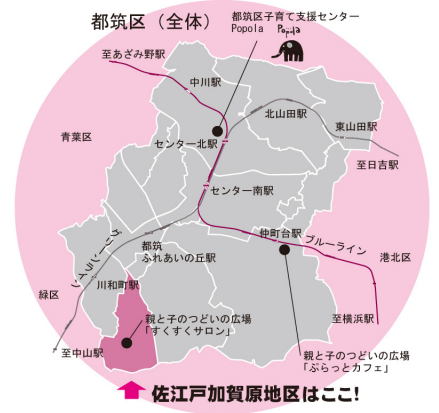

平成 21 年の行事をもとに作成しました。

都筑区子育て支援センター Popola (ポポラ)
 住所: 中川中央一丁目1-3 ショッピングタウンあいたい5階
 市営地下鉄仲町台駅徒歩2分
 ☎ 912-5135 FAX 912-5160
 開館日: 火~土曜日 午前10時~午後5時 (ひろばは午後4時まで)

親と子のつどいの広場「ぶらっとカフェ」
 住所: 仲町台一丁目20-11 ヒルサイド303号
 市営地下鉄仲町台駅徒歩3分
 ☎ 090-8304-7161 (開館日のみ)
 開館日: 月~木曜日 午前10時~午後4時
 金曜日 出張ぶらっとカフェ
 料金: 大人200円 *新規登録料300円

親と子のつどいの広場「すくすくサロン」
 住所: 佐江戸町1829 (ららぽーと横浜から徒歩9分)
 ☎ FAX 516-9117 (開館日のみ)
 開館日: 月・火・水・金曜日 午前10時~午後3時
 *イベント時はサロンが閉まりますのでお問合せください。
 料金: 大人200円 *初回のみカード発行料200円あり

マークの説明

- 子育て支援者
- 赤ちゃん会
- 保育園
- 小学校
- トイレ
- 佐江戸加賀原地区

子育て情報につきましては「チルコロマップ」をご参照ください。

● 月出松公園 ●
 縄文中期の竪穴式住居跡や土器などが発掘された、遺跡の上に整備された公園です。9月から10月にかけて、万葉の時代から多くの歌人に詠まれた萩の花が咲きます。公園愛護会地域拠点倉庫があります。

8月 ラジオ体操
 9月 秋のさわやか運動
 10月 加賀原まつり

● 川和中学校 ●
 1月 地域防災拠点訓練

● 加賀原地域ケアプラザ ●
 8月 3世代交流そうめん流し (加賀原地域ケアプラザ又は佐江戸会館)
 10月 ケアプラザまつり
 12月 3世代交流お餅つき (加賀原地域ケアプラザ又は佐江戸会館)

5月 ほたるの宴