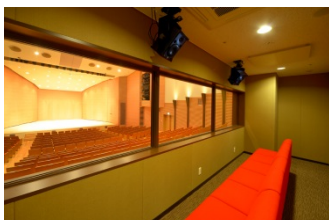

第1回委員会を7月3日（月）に開催。都筑区における文化活動の状況や近隣文化施設が取り組んでいる事業などの情報を共有し、意見交換を行いました。

整備予定地はセンター北駅から徒歩3分
現在「都筑の文化 夢スタジオ」がある土地です

〔区民文化センターとは〕

写真：緑区民文化センター みどりアートパーク ホール

地域に根差した個性ある文化の創造に寄与するために横浜市区民文化センター条例に基づき設置される「地域文化芸術活動の拠点」です。

標準的な機能としては、300席程度のホール・ギャラリー・音楽ルーム（リハーサル室）・練習室・会議室などを備え、延床面積は約2,800～3,000㎡です。

現在、10館の区民文化センター（旭・青葉・泉・港南・栄・神奈川・磯子・鶴見・戸塚・緑）があります。

※瀬谷・港北では現在整備を進めています。

親子室（ホール）

リハーサル室

練習室

ギャラリー

〔委員名簿〕 地域代表や区民団体代表、文化関係有識者の皆様で構成しています。